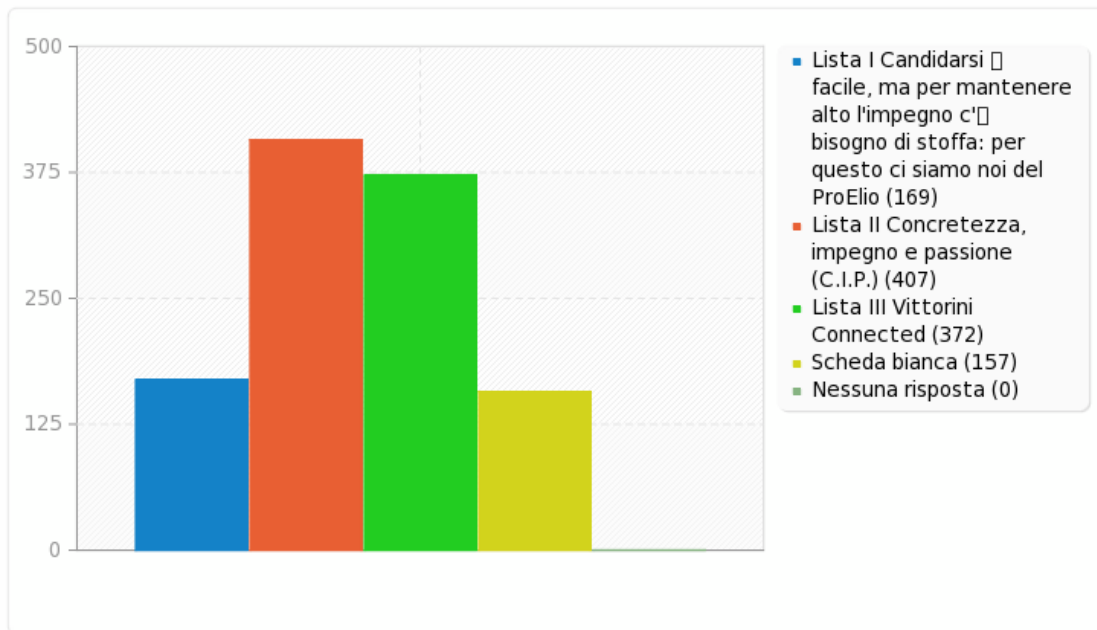

Risultati

Indagine 876776

Numero di record in questa query:	1105
Record totali nell'indagine:	1105
Percentuale del totale:	100.00%

Campo riepilogo per lista

Scegli la Lista alla quale vuoi assegnare il tuo voto

Risposta	Conteggio	Percentuale
Lista I Candidarsi è facile, ma per mantenere alto l'impegno c'è bisogno di stoffa: per questo ci siamo noi del ProElio (1)	169	15.29%
Lista II Concretezza, impegno e passione (C.I.P.) (2)	407	36.83%
Lista III Vittorini Connected (3)	372	33.67%
Scheda bianca (4)	157	14.21%
Nessuna risposta	0	0.00%

Campo riepilogo per lista

Scegli la Lista alla quale vuoi assegnare il tuo voto

Campo riepilogo per lista1

Hai scelto la Lista 1, esprimi ora la tua preferenza per i candidati (2 preferenze al massimo)

Risposta	Conteggio	Percentuale
LO GIUDICE SABRINA (1)	142	84.02%
MANACHOU ERROMAISA (2)	101	59.76%