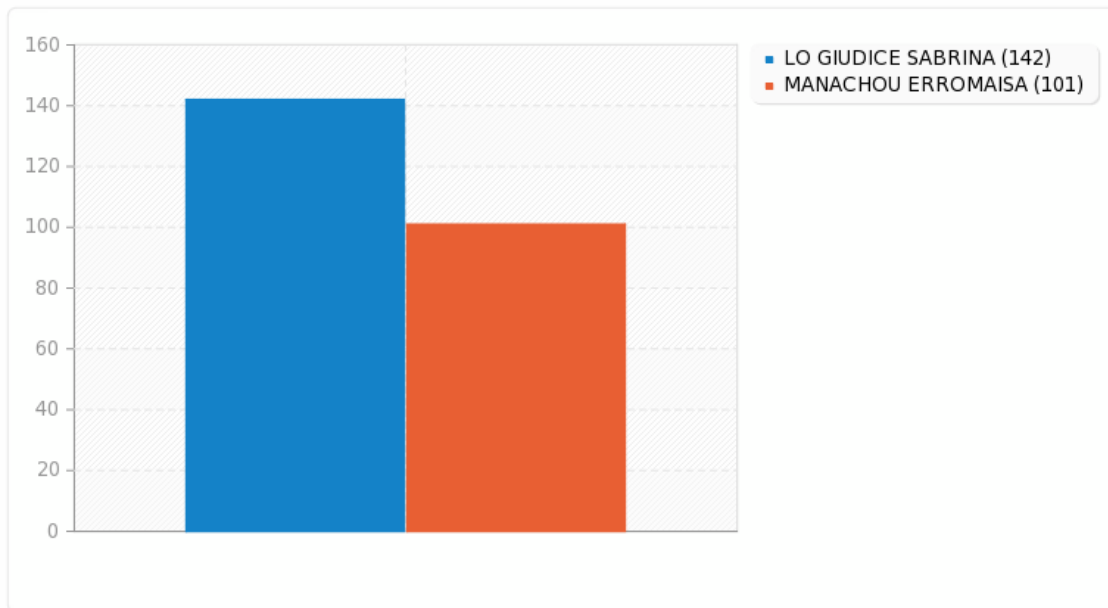

Campo riepilogo per lista

Scegli la Lista alla quale vuoi assegnare il tuo voto

Campo riepilogo per lista1

Hai scelto la Lista 1, esprimi ora la tua preferenza per i candidati (2 preferenze al massimo)

Risposta	Conteggio	Percentuale
LO GIUDICE SABRINA (1)	142	84.02%
MANACHOU ERROMAISA (2)	101	59.76%

Campo riepilogo per lista1

Hai scelto la Lista 1, esprimi ora la tua preferenza per i candidati (2 preferenze al massimo)

Campo riepilogo per lista2

Hai scelto la Lista 2, esprimi ora la tua preferenza per i candidati (2 preferenze al massimo)