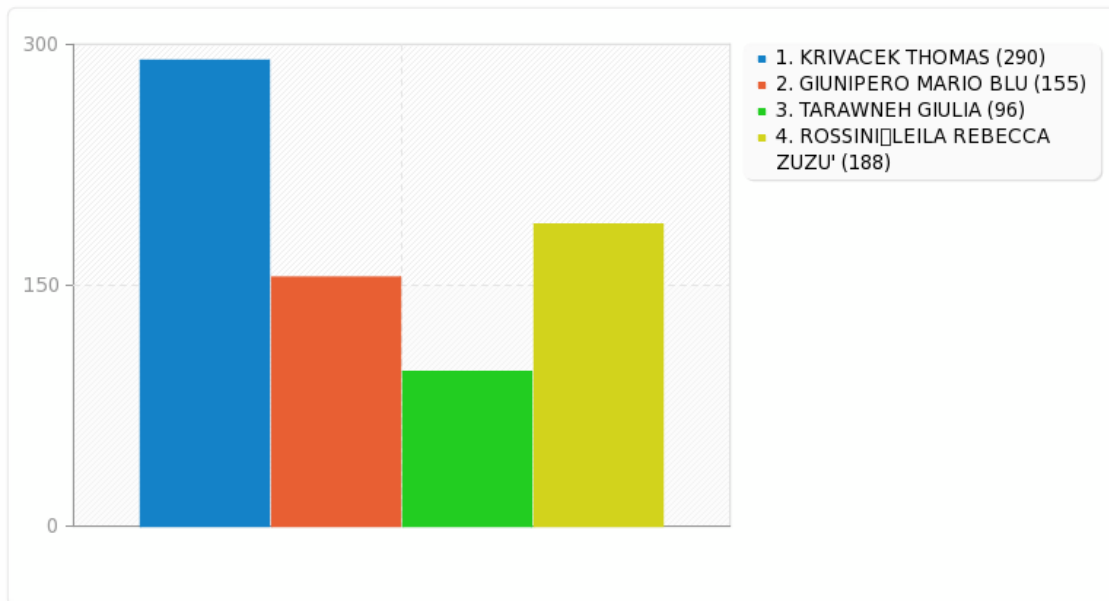

Campo riepilogo per lista

Scegli la Lista alla quale vuoi assegnare il tuo voto

Campo riepilogo per lista1

Hai scelto la Lista 1, esprimi ora la tua preferenza per i candidati (2 preferenze al massimo)

Risposta	Conteggio	Percentuale
LO GIUDICE SABRINA (1)	142	84.02%
MANACHOU ERROMAISA (2)	101	59.76%

Campo riepilogo per lista1

Hai scelto la Lista 1, esprimi ora la tua preferenza per i candidati (2 preferenze al massimo)

Campo riepilogo per lista2

Hai scelto la Lista 2, esprimi ora la tua preferenza per i candidati (2 preferenze al massimo)

Risposta	Conteggio	Percentuale
1. KRIVACEK THOMAS (1)	290	71.25%
2. GIUNIPERO MARIO BLU (2)	155	38.08%
3. TARAWNEH GIULIA (3)	96	23.59%
4. ROSSINI LEILA REBECCA ZUZU' (4)	188	46.19%

Campo riepilogo per lista2

Hai scelto la Lista 2, esprimi ora la tua preferenza per i candidati (2 preferenze al massimo)

Campo riepilogo per lista3

Hai scelto la Lista 3, esprimi ora la tua preferenza per i candidati (2 preferenze al massimo)