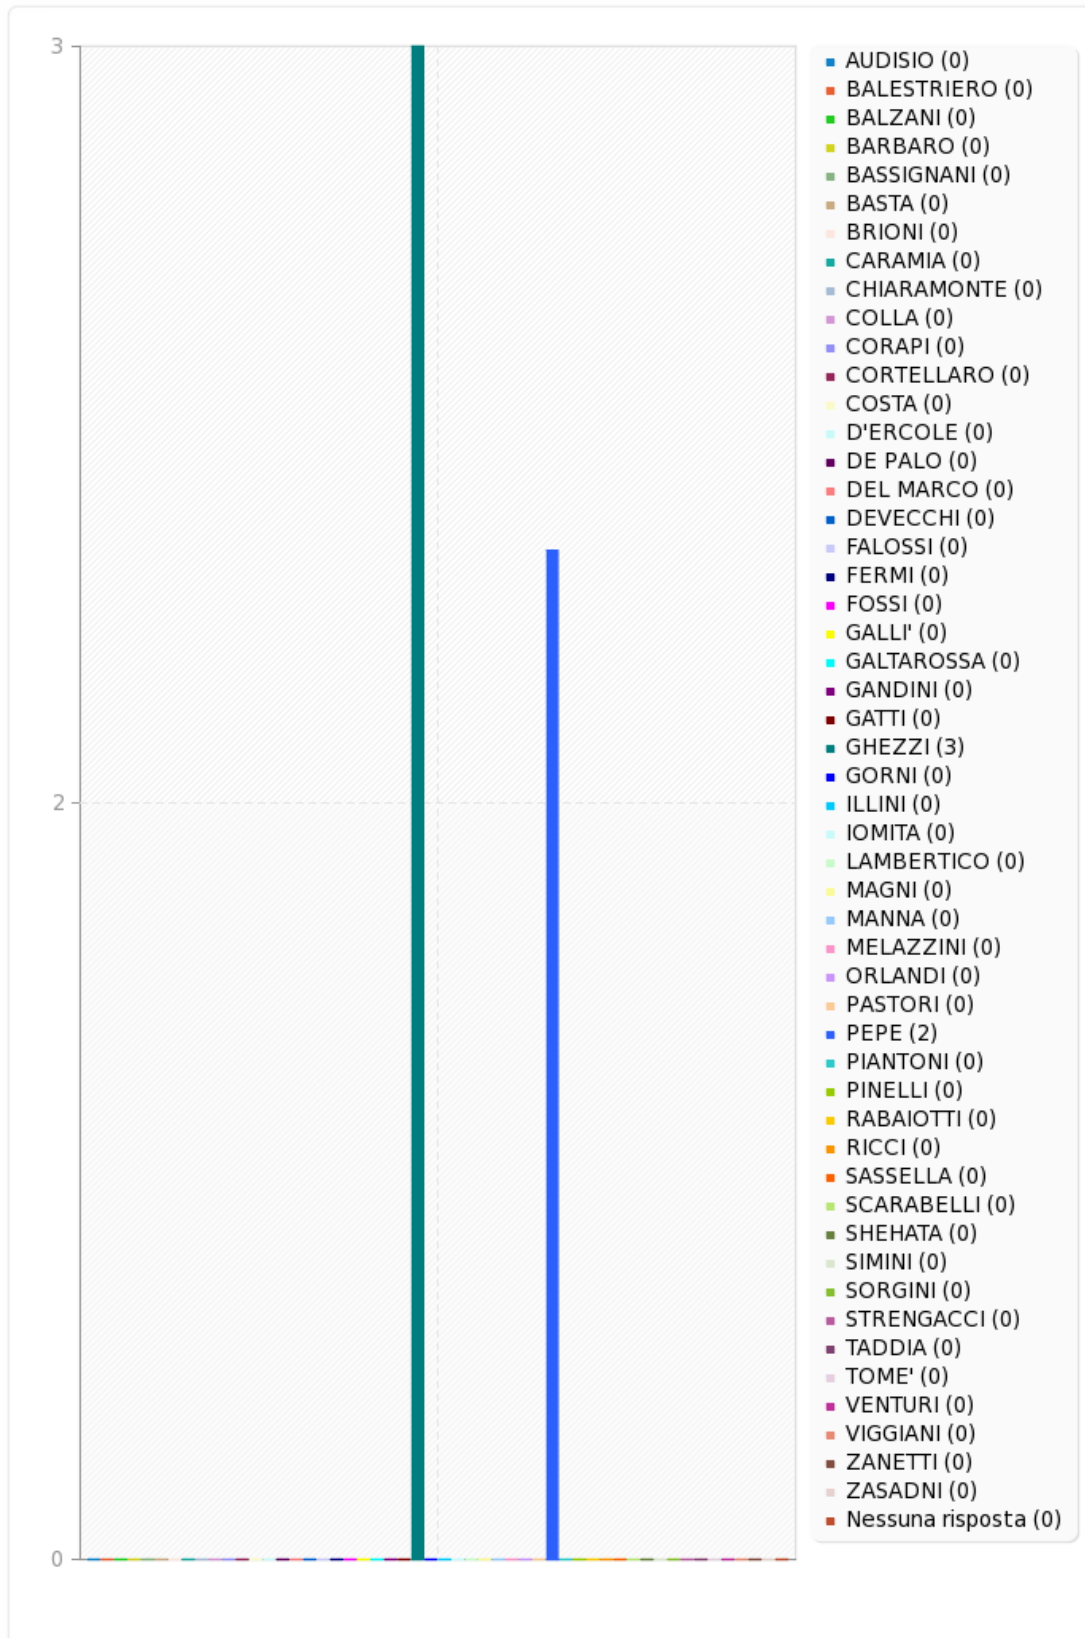

Campo riepilogo per i4

Esprimi il tuo voto.

Risposta	Conteggio	Percentuale
ALBANESE (1)	0	0.00%
BANDELLO (2)	0	0.00%
BENEDAN (3)	0	0.00%
CALANCHI (4)	0	0.00%
CONGIUSTA (5)	0	0.00%
CROCE (6)	0	0.00%
CURZI (7)	0	0.00%
DE MAIO (8)	0	0.00%
DI BIASE (9)	0	0.00%
FIANO (10)	0	0.00%
FURIOSI (11)	0	0.00%
GARGIULO (12)	0	0.00%
GORINI (13)	2	50.00%
HARARI (14)	0	0.00%
MAHA MUHANDIRAMLAGE (15)	0	0.00%
MATHARAGE RISHANS (16)	0	0.00%
MINOLA (17)	0	0.00%
MOIANA (18)	0	0.00%
MUSAZZI (19)	0	0.00%
PEREGO (20)	0	0.00%
PETRONELLA (21)	0	0.00%
PISTOLESI (22)	0	0.00%
PIZIO (23)	0	0.00%
PRIORI (24)	2	50.00%
PROVINCIALI (25)	0	0.00%
RABA' (26)	0	0.00%
RUGGIERO (27)	0	0.00%
SANCRICCA (28)	0	0.00%
SCHIEPPATI (29)	0	0.00%
SCOPELLITI (30)	0	0.00%
SOLDATI (31)	0	0.00%
STANTE (32)	0	0.00%
ZAMBON (33)	0	0.00%
ZARNICKI (34)	0	0.00%
Nessuna risposta	0	0.00%