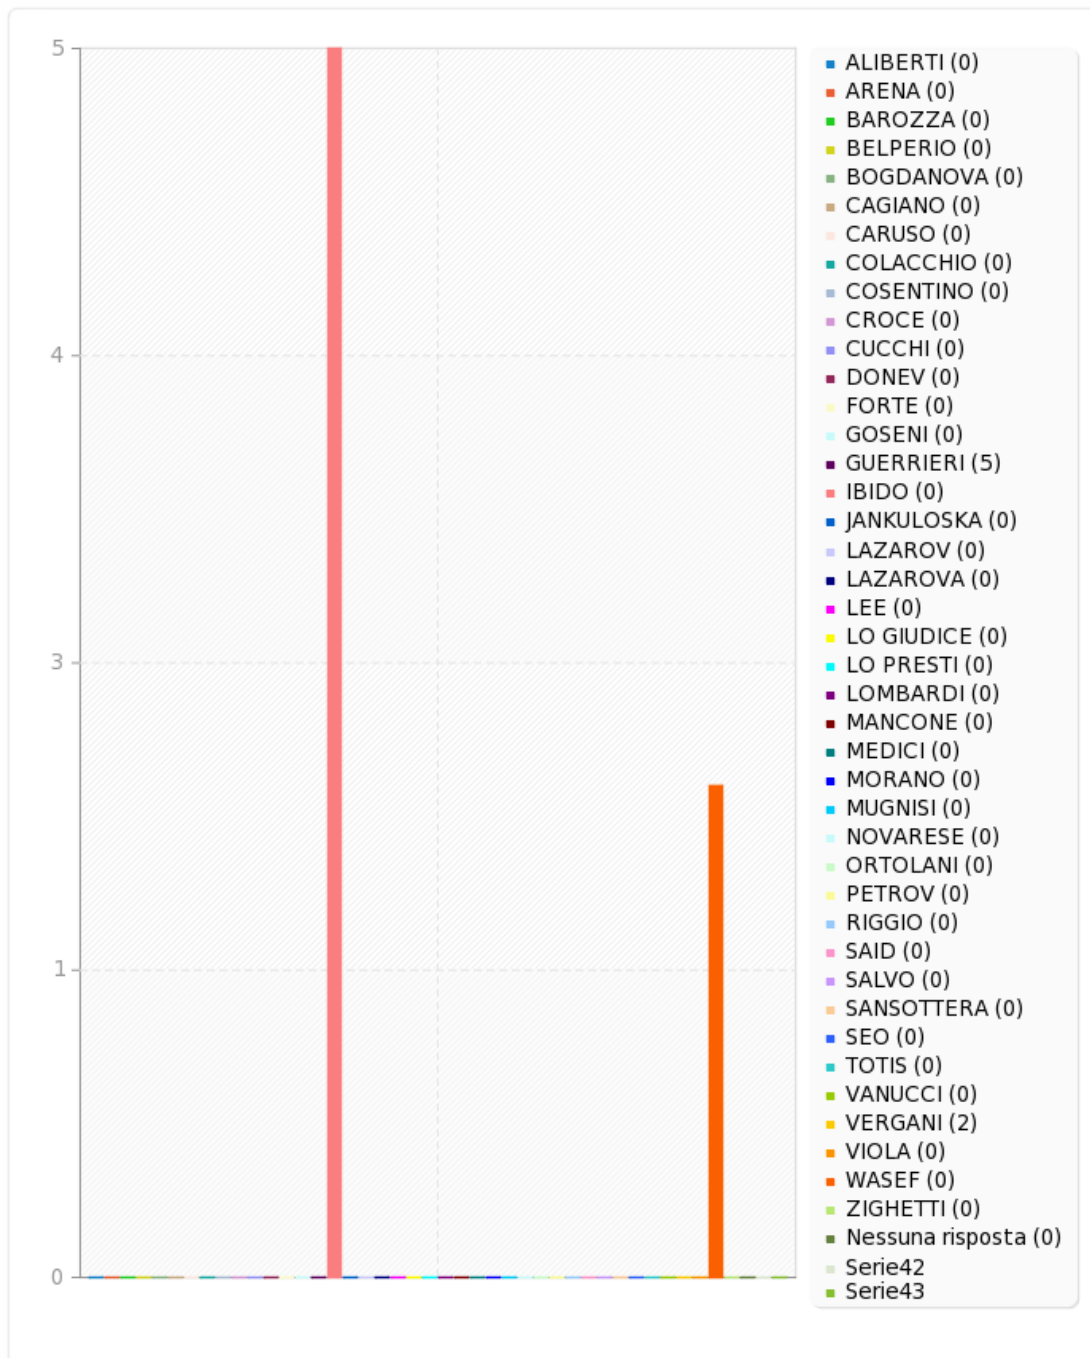

Campo riepilogo per c4

Esprimi il tuo voto.

Risposta	Conteggio	Percentuale
ALIBERTI (1)	0	0.00%
ARENA (2)	0	0.00%
BAROZZA (3)	0	0.00%
BELPERIO (4)	0	0.00%
BOGDANOVA (5)	0	0.00%
CAGIANO (6)	0	0.00%
CARUSO (7)	0	0.00%
COLACCHIO (8)	0	0.00%
COSENTINO (9)	0	0.00%
CROCE (10)	0	0.00%
CUCCHI (11)	0	0.00%
DONEV (12)	0	0.00%
FORTE (13)	0	0.00%
GOSENI (14)	0	0.00%
GOSENI (15)	0	0.00%
GUERRIERI (16)	5	71.43%
IBIDO (17)	0	0.00%
JANKULOSKA (18)	0	0.00%
LAZAROV (19)	0	0.00%
LAZAROVA (20)	0	0.00%
LEE (21)	0	0.00%
LO GIUDICE (22)	0	0.00%
LO PRESTI (23)	0	0.00%
LOMBARDI (24)	0	0.00%
MANCONE (25)	0	0.00%
MEDICI (26)	0	0.00%
MORANO (27)	0	0.00%
MUGNISI (28)	0	0.00%
NOVARESE (29)	0	0.00%
ORTOLANI (30)	0	0.00%
PETROV (31)	0	0.00%
RIGGIO (32)	0	0.00%
SAID (33)	0	0.00%
SALVO (34)	0	0.00%
SANSOTTERA (35)	0	0.00%
SEO (36)	0	0.00%
TOTIS (37)	0	0.00%
VANUCCI (38)	0	0.00%
VERGANI (39)	0	0.00%
VERGANI (40)	2	28.57%
VIOLA (41)	0	0.00%
WASEF (42)	0	0.00%
ZIGHETTI (43)	0	0.00%
Nessuna risposta	0	0.00%

Campo riepilogo per c4

Esprimi il tuo voto.