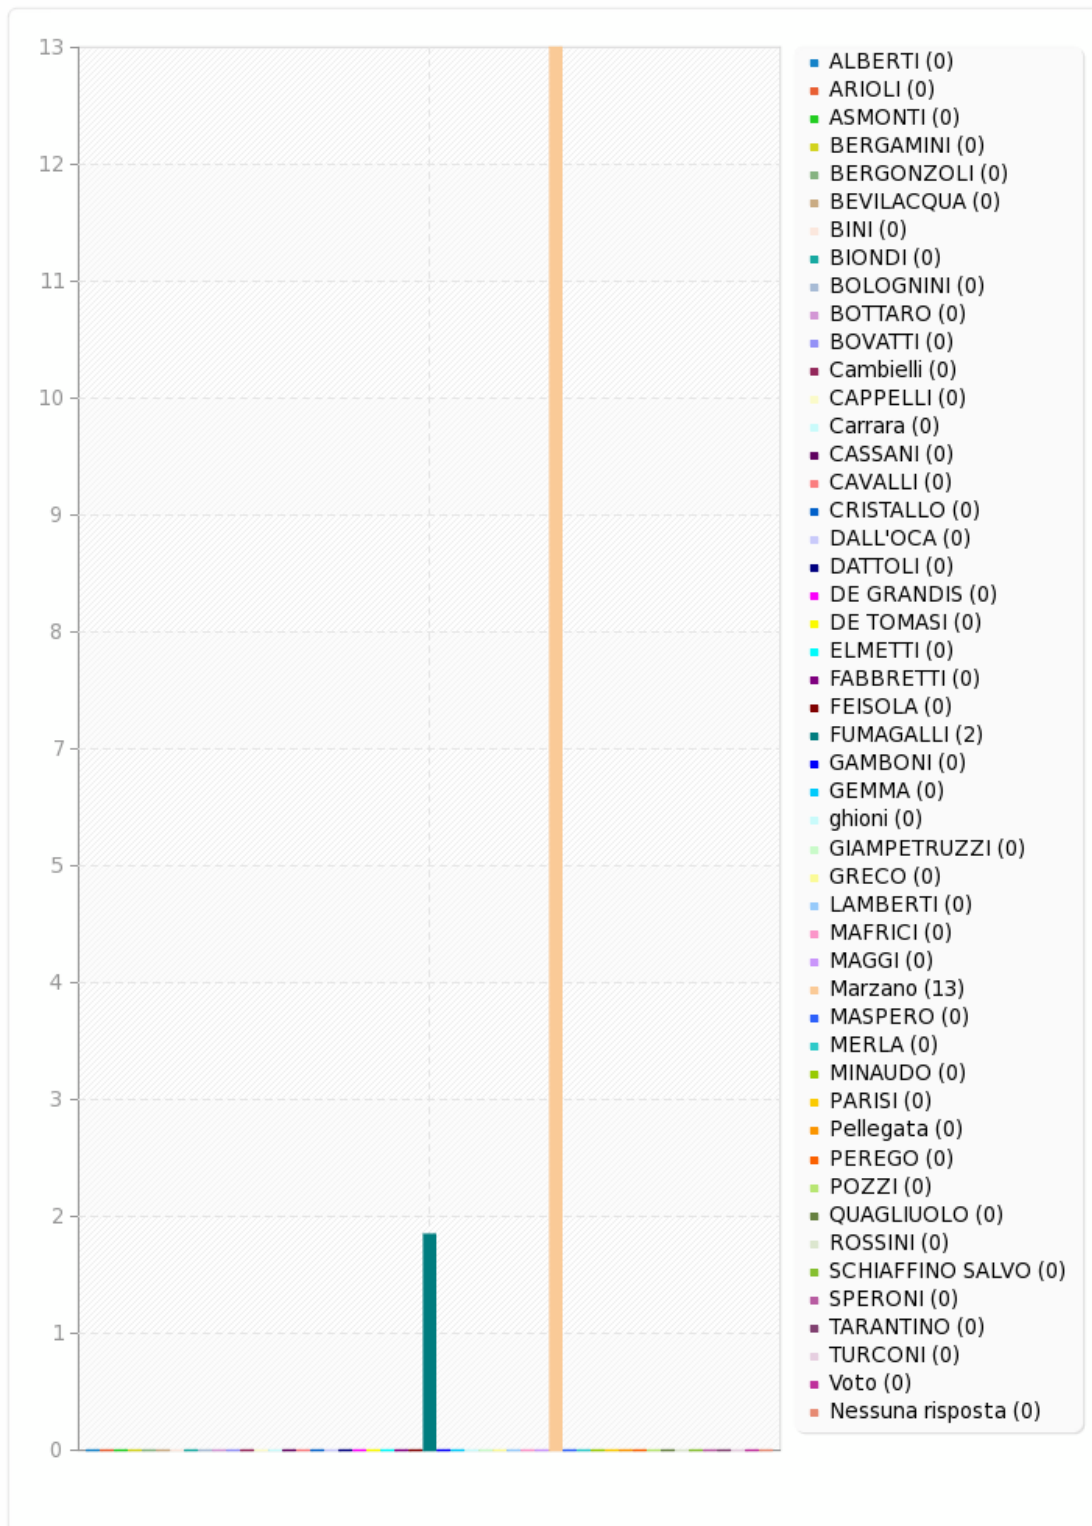

Campo riepilogo per f5

Esprimi il tuo voto.

Risposta	Conteggio	Percentuale
ALBERTI (1)	0	0.00%
ARIOLI (2)	0	0.00%
ASMONTI (3)	0	0.00%
BERGAMINI (4)	0	0.00%
BERGONZOLI (5)	0	0.00%
BEVILACQUA (6)	0	0.00%
BINI (7)	0	0.00%
BIONDI (8)	0	0.00%
BOLOGNINI (9)	0	0.00%
BOTTARO (10)	0	0.00%
BOVATTI (11)	0	0.00%
Cambielli (12)	0	0.00%
CAPPELLI (13)	0	0.00%
Carrara (14)	0	0.00%
CASSANI (15)	0	0.00%
CAVALLI (16)	0	0.00%
CRISTALLO (17)	0	0.00%
DALL'OCA (18)	0	0.00%
DATTOLI (19)	0	0.00%
DE GRANDIS (20)	0	0.00%
DE TOMASI (21)	0	0.00%
ELMETTI (22)	0	0.00%
FABBRETTI (23)	0	0.00%
FEISOLA (24)	0	0.00%
FUMAGALLI (25)	2	13.33%
GAMBONI (26)	0	0.00%
GEMMA (27)	0	0.00%
ghioni (28)	0	0.00%
GIAMPETRUZZI (29)	0	0.00%
GRECO (30)	0	0.00%
LAMBERTI (31)	0	0.00%
MAFRICI (32)	0	0.00%
MAGGI (33)	0	0.00%
Marzano (34)	13	86.67%
MASPERO (35)	0	0.00%
MERLA (36)	0	0.00%
MINAUDO (37)	0	0.00%
PARISI (38)	0	0.00%
Pellegata (39)	0	0.00%
PEREGO (40)	0	0.00%
POZZI (41)	0	0.00%
QUAGLIUOLO (42)	0	0.00%
ROSSINI (43)	0	0.00%
SCHIAFFINO SALVO (44)	0	0.00%
SPERONI (45)	0	0.00%
TARANTINO (46)	0	0.00%
TURCONI (47)	0	0.00%
Voto (48)	0	0.00%
Nessuna risposta	0	0.00%

Campo riepilogo per f5

Esprimi il tuo voto.