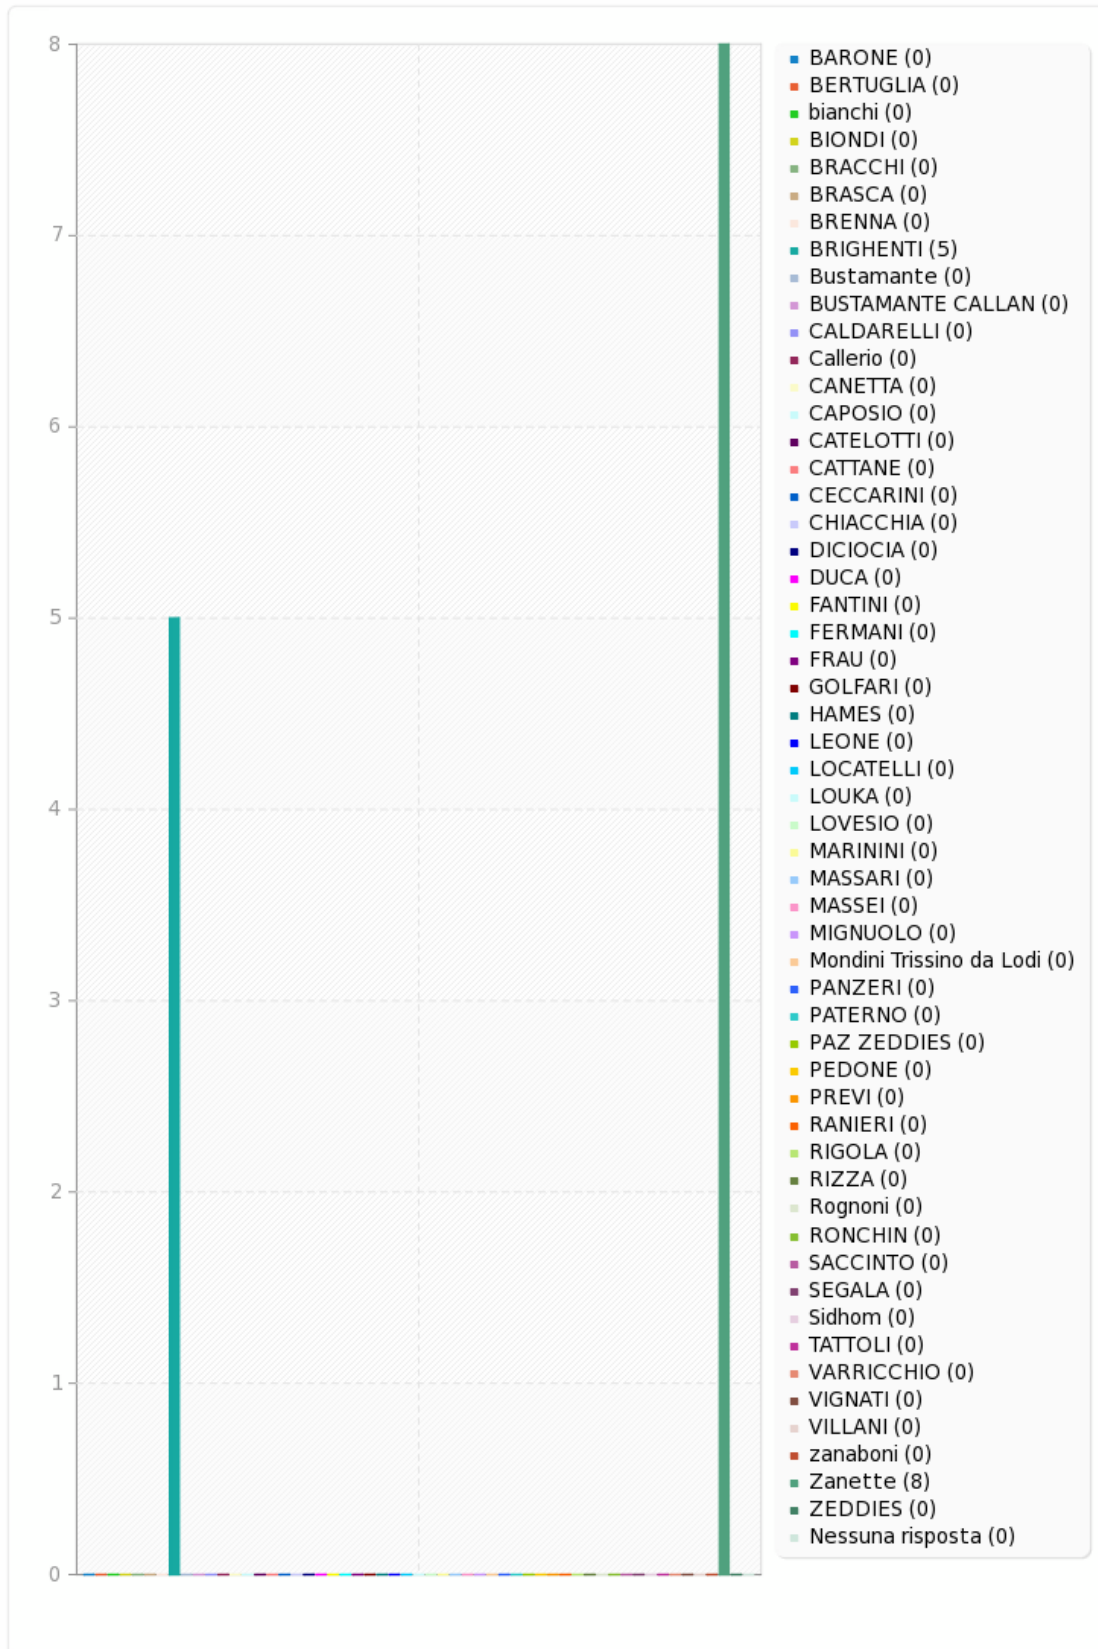

Campo riepilogo per i3

Esprimi il tuo voto.

Risposta	Conteggio	Percentuale
ABDEL SAYED (1)	0	0.00%
AVANZINI (2)	0	0.00%
BARCELLA (3)	0	0.00%
BELLINZONA (4)	0	0.00%
BOTTO (5)	0	0.00%
BUZZI (6)	9	75.00%
CANTATORE (7)	0	0.00%
CAPITANUCCI (8)	0	0.00%
CIELO (9)	0	0.00%
CODA (10)	0	0.00%
DE FELICE (11)	0	0.00%
DI GIOIA (12)	0	0.00%
DIANA (13)	0	0.00%
DONATI (14)	0	0.00%
FERRIERI (15)	0	0.00%
FIANDRA (16)	0	0.00%
FRIGERIO (17)	0	0.00%
GALLIZIA (18)	0	0.00%
GANDAGLIA (19)	0	0.00%
IBRAHIM (20)	0	0.00%
INVREA (21)	0	0.00%
KARUNARATNAGE FERNANDO (22)	0	0.00%
LABANTI (23)	0	0.00%
LUPO (24)	0	0.00%
LURIDIANA (25)	0	0.00%
MAGGIORA (26)	0	0.00%
MAGRIN (27)	0	0.00%
MARANAN (28)	0	0.00%
MARANAN (29)	0	0.00%
MARZORATI (30)	0	0.00%
MASINI (31)	0	0.00%
MONTI (32)	0	0.00%
NICOLETTI (33)	0	0.00%
OREFICE (34)	0	0.00%
Panni (35)	0	0.00%
PECO (36)	0	0.00%
PIGNANTELLI (37)	3	25.00%
PIRINOLI (38)	0	0.00%
POZZONI (39)	0	0.00%
PREVIDI (40)	0	0.00%
PROANO RAMON (41)	0	0.00%
PURICELLI (42)	0	0.00%
REBUZZINI (43)	0	0.00%
RINALDI (44)	0	0.00%
RODRIGO (45)	0	0.00%
ROMEO (46)	0	0.00%
TEDESCHI (47)	0	0.00%
TOMAIUOLO (48)	0	0.00%
VALENTI (49)	0	0.00%
ZOCCHI Roberto (50)	0	0.00%
ZOCCHI Sergio (51)	0	0.00%
Nessuna risposta	0	0.00%