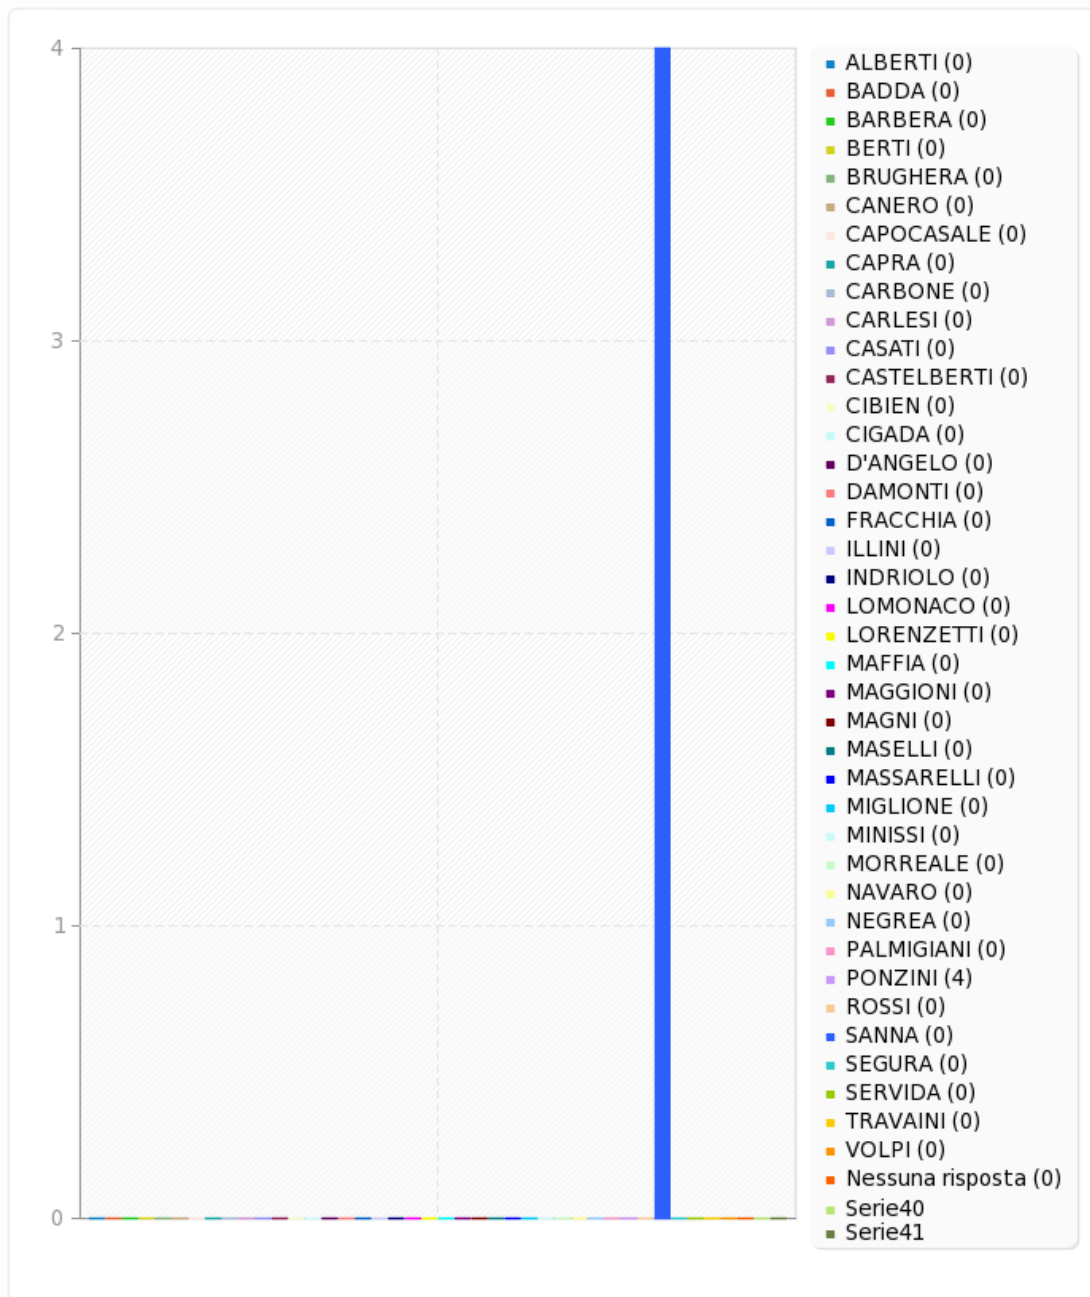

Campo riepilogo per h5

Esprimi il tuo voto.

Risposta	Conteggio	Percentuale
ALBERTI (1)	0	0.00%
BADDA (2)	0	0.00%
BADDA (3)	0	0.00%
BARBERA (4)	0	0.00%
BERTI (5)	0	0.00%
BRUGHERA (6)	0	0.00%
CANERO (7)	0	0.00%
CAPOCASALE (8)	0	0.00%
CAPRA (9)	0	0.00%
CARBONE (10)	0	0.00%
CARLESÌ (11)	0	0.00%
CASATI (12)	0	0.00%
CASTELBERTI (13)	0	0.00%
CIBIEN (14)	0	0.00%
CIGADA (15)	0	0.00%
D'ANGELO (16)	0	0.00%
DAMONTI (17)	0	0.00%
FRACCHIA (18)	0	0.00%
ILLINI (19)	0	0.00%
INDRIOLO (20)	0	0.00%
LOMONACO (21)	0	0.00%
LORENZETTI (22)	0	0.00%
MAFFIA (23)	0	0.00%
MAGGIONI (24)	0	0.00%
MAGNI (25)	0	0.00%
MASELLI (26)	0	0.00%
MASSARELLI (27)	0	0.00%
MIGLIONE (28)	0	0.00%
MINISSI (29)	0	0.00%
MORREALE (30)	0	0.00%
NAVARO (31)	0	0.00%
NEGREA (32)	0	0.00%
NEGREA (33)	0	0.00%
PALMIGIANI (34)	0	0.00%
PONZINI (35)	4	100.00%
ROSSI (36)	0	0.00%
SANNA (37)	0	0.00%
SEGURA (38)	0	0.00%
SERVIDA (39)	0	0.00%
TRAVAINI (40)	0	0.00%
VOLPI (41)	0	0.00%
Nessuna risposta	0	0.00%

Campo riepilogo per h5

Esprimi il tuo voto.