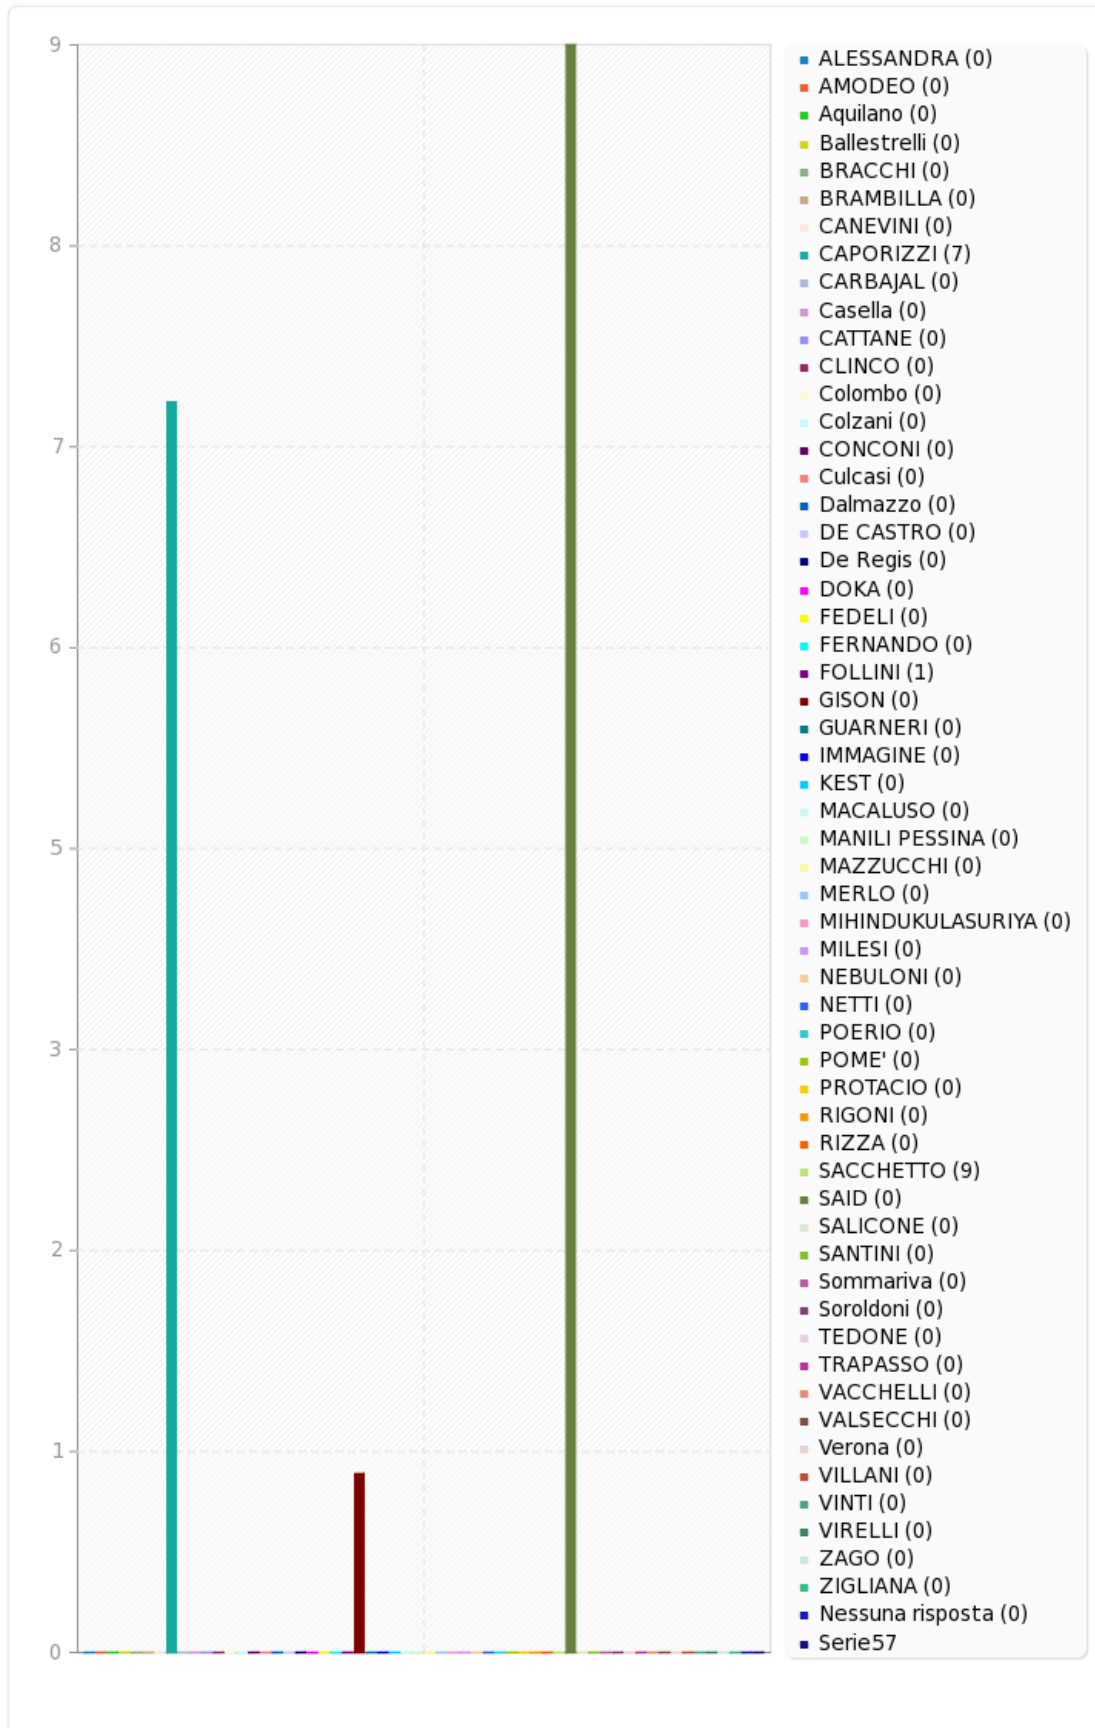

Campo riepilogo per c1

Esprimi il tuo voto.

Risposta	Conteggio	Percentuale
ALBO (1)	0	0.00%
AMATO (2)	0	0.00%
Arati (3)	0	0.00%
BEZNEA (4)	0	0.00%
Beznea (5)	0	0.00%
BIONDI (6)	0	0.00%
BOCCARDO (7)	0	0.00%
BONANOMI (8)	0	0.00%
BOZZI (9)	3	18.75%
CAIRATI (10)	0	0.00%
Carbone (11)	0	0.00%
CARPARELLI (12)	0	0.00%
CASSETTI (13)	9	56.25%
cereda (14)	0	0.00%
CIUCANU (15)	0	0.00%
COLUCCI (16)	0	0.00%
CONTA (17)	0	0.00%
DEL VECCHIO (18)	0	0.00%
EL HABASHY (19)	0	0.00%
FASSI (20)	0	0.00%
FULMINI (21)	1	6.25%
FUSETTO (22)	0	0.00%
Galbiati (23)	0	0.00%
GAMBOLÒ (24)	0	0.00%
GEWELY (25)	0	0.00%
GIOVANELLI (26)	0	0.00%
Glukhova (27)	0	0.00%
GUGLIELMI (28)	0	0.00%
LAERA (29)	0	0.00%
LANOT (30)	0	0.00%
LANOT (31)	0	0.00%
LO SCHIAVO (32)	0	0.00%
LOMBARDI (33)	0	0.00%
LOMBARDO (34)	0	0.00%
MACORIG (35)	0	0.00%
MAGGIONI (36)	0	0.00%
makita (37)	0	0.00%
MARTINA (38)	0	0.00%
MARTIRADONNA (39)	0	0.00%
Michini (40)	0	0.00%
ONEDA (41)	0	0.00%
PARADISO (42)	0	0.00%
Pellegrini (43)	2	12.50%
PERNA (44)	0	0.00%
Poletti (45)	0	0.00%
Populin (46)	0	0.00%
QUATTRINI (47)	0	0.00%
Ribeiro (48)	0	0.00%
SALAC (49)	0	0.00%
SALAC (50)	0	0.00%
SANTOS (51)	0	0.00%
SEDRA (52)	0	0.00%
SIDHOM (53)	0	0.00%
STRONATI (54)	0	0.00%
VILLANI (55)	1	6.25%
Nessuna risposta	0	0.00%