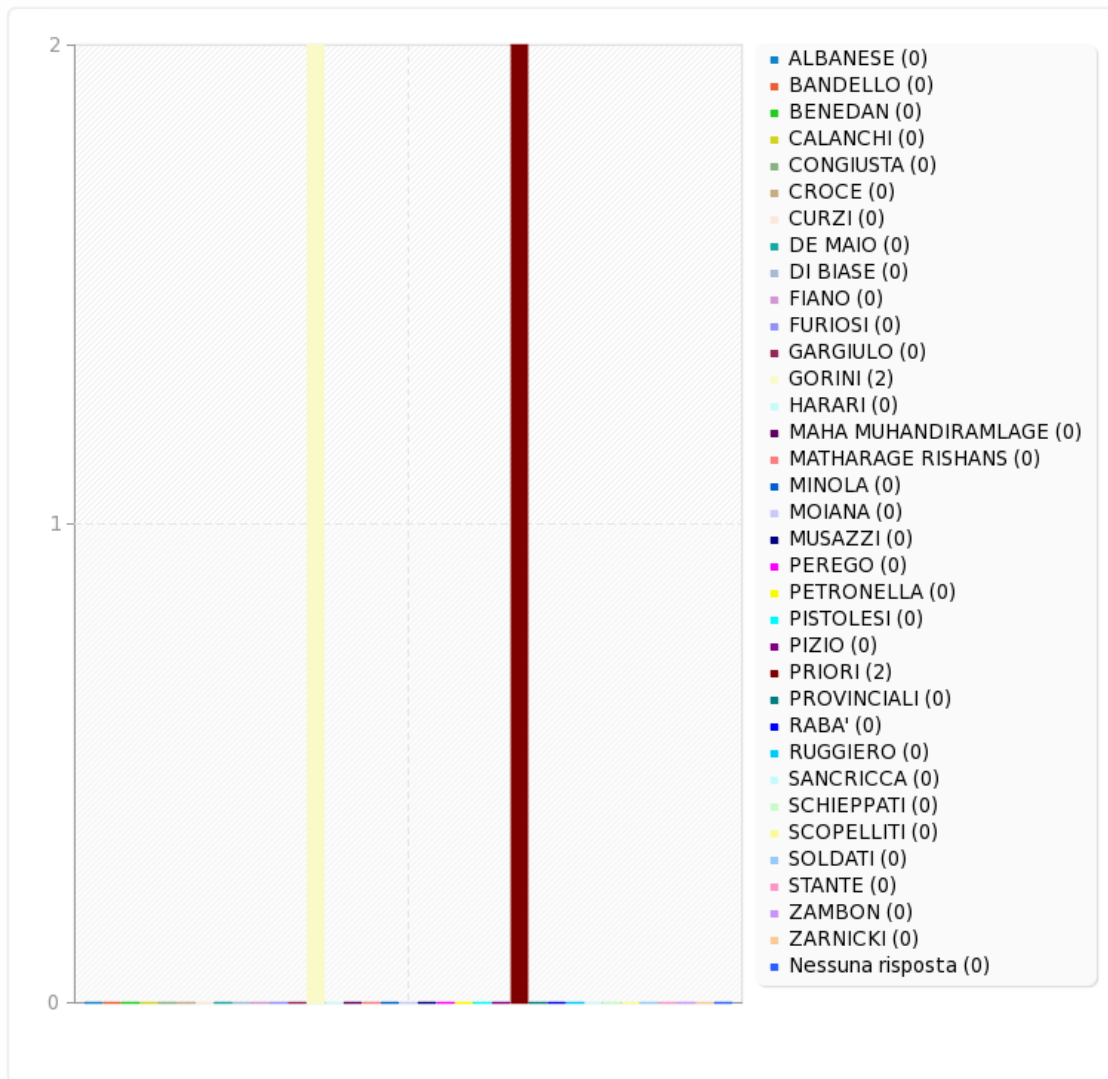

Campo riepilogo per i4

Esprimi il tuo voto.

Risposta	Conteggio	Percentuale
ALBANESE (1)	0	0.00%
BANDELLO (2)	0	0.00%
BENEDAN (3)	0	0.00%
CALANCHI (4)	0	0.00%
CONGIUSTA (5)	0	0.00%
CROCE (6)	0	0.00%
CURZI (7)	0	0.00%
DE MAIO (8)	0	0.00%
DI BIASE (9)	0	0.00%
FIANO (10)	0	0.00%
FURIOSI (11)	0	0.00%
GARGIULO (12)	0	0.00%
GORINI (13)	2	50.00%
HARARI (14)	0	0.00%
MAHA MUHANDIRAMLAGE (15)	0	0.00%
MATHARAGE RISHANS (16)	0	0.00%
MINOLA (17)	0	0.00%
MOIANA (18)	0	0.00%
MUSAZZI (19)	0	0.00%
PEREGO (20)	0	0.00%
PETRONELLA (21)	0	0.00%
PISTOLESI (22)	0	0.00%
PIZIO (23)	0	0.00%
PRIORI (24)	2	50.00%
PROVINCIALI (25)	0	0.00%
RABA' (26)	0	0.00%
RUGGIERO (27)	0	0.00%
SANCRICCA (28)	0	0.00%
SCHIEPPATI (29)	0	0.00%
SCOPELLITI (30)	0	0.00%
SOLDATI (31)	0	0.00%
STANTE (32)	0	0.00%
ZAMBON (33)	0	0.00%
ZARNICKI (34)	0	0.00%
Nessuna risposta	0	0.00%

Campo riepilogo per i4

Esprimi il tuo voto.