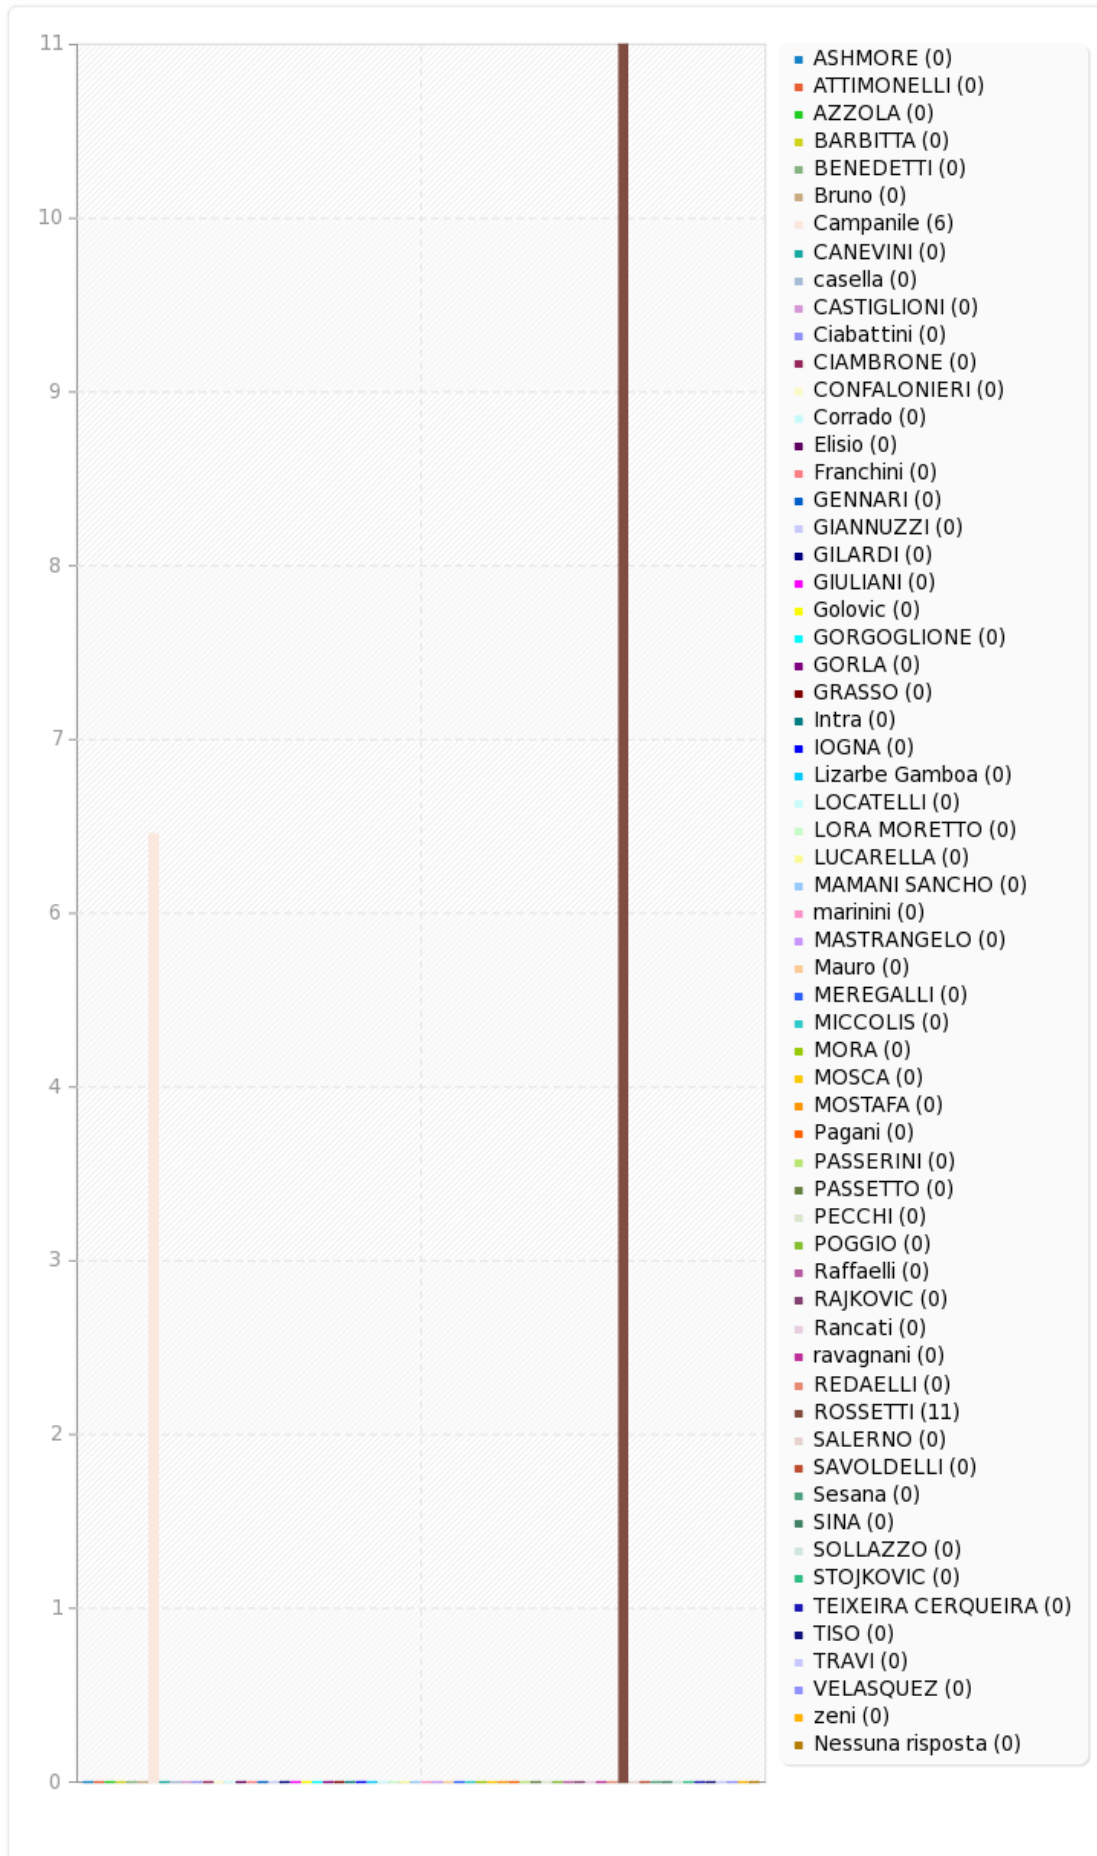

Campo riepilogo per b1

Esprimi il tuo voto.

Risposta	Conteggio	Percentuale
ALESSANDRA (1)	0	0.00%
AMODEO (2)	0	0.00%
Aquilano (3)	0	0.00%
Ballestrelli (4)	0	0.00%
BRACCHI (5)	0	0.00%
BRAMBILLA (6)	0	0.00%
CANEVINI (7)	0	0.00%
CAPORIZZI (8)	7	41.18%
CARBAJAL (9)	0	0.00%
Casella (10)	0	0.00%
CATTANE (11)	0	0.00%
CLINCO (12)	0	0.00%
Colombo (13)	0	0.00%
Colzani (14)	0	0.00%
CONCONI (15)	0	0.00%
Culcasi (16)	0	0.00%
Dalmazzo (17)	0	0.00%
DE CASTRO (18)	0	0.00%
De Regis (19)	0	0.00%
DOKA (20)	0	0.00%
DOKA (21)	0	0.00%
FEDELI (22)	0	0.00%
FERNANDO (23)	0	0.00%
FOLLINI (24)	1	5.88%
GISON (25)	0	0.00%
GUARNERI (26)	0	0.00%
IMMAGINE (27)	0	0.00%
KEST (28)	0	0.00%
MACALUSO (29)	0	0.00%
MANILI PESSINA (30)	0	0.00%
MAZZUCCHI (31)	0	0.00%
MERLO (32)	0	0.00%
MIHINDUKULASURIYA (33)	0	0.00%
MILESI (34)	0	0.00%
NEBULONI (35)	0	0.00%
NETTI (36)	0	0.00%
POERIO (37)	0	0.00%
POME' (38)	0	0.00%
PROTACIO (39)	0	0.00%
RIGONI (40)	0	0.00%
RIZZA (41)	0	0.00%
SACCHETTO (42)	9	52.94%
SAID (43)	0	0.00%
SALICONE (44)	0	0.00%
SANTINI (45)	0	0.00%
Sommariva (46)	0	0.00%
Soroldoni (47)	0	0.00%
TEDONE (48)	0	0.00%
TRAPASSO (49)	0	0.00%
VACCHELLI (50)	0	0.00%
VALSECCHI (51)	0	0.00%
Verona (52)	0	0.00%
VILLANI (53)	0	0.00%
VINTI (54)	0	0.00%
VIRELLI (55)	0	0.00%
ZAGO (56)	0	0.00%
ZIGLIANA (57)	0	0.00%