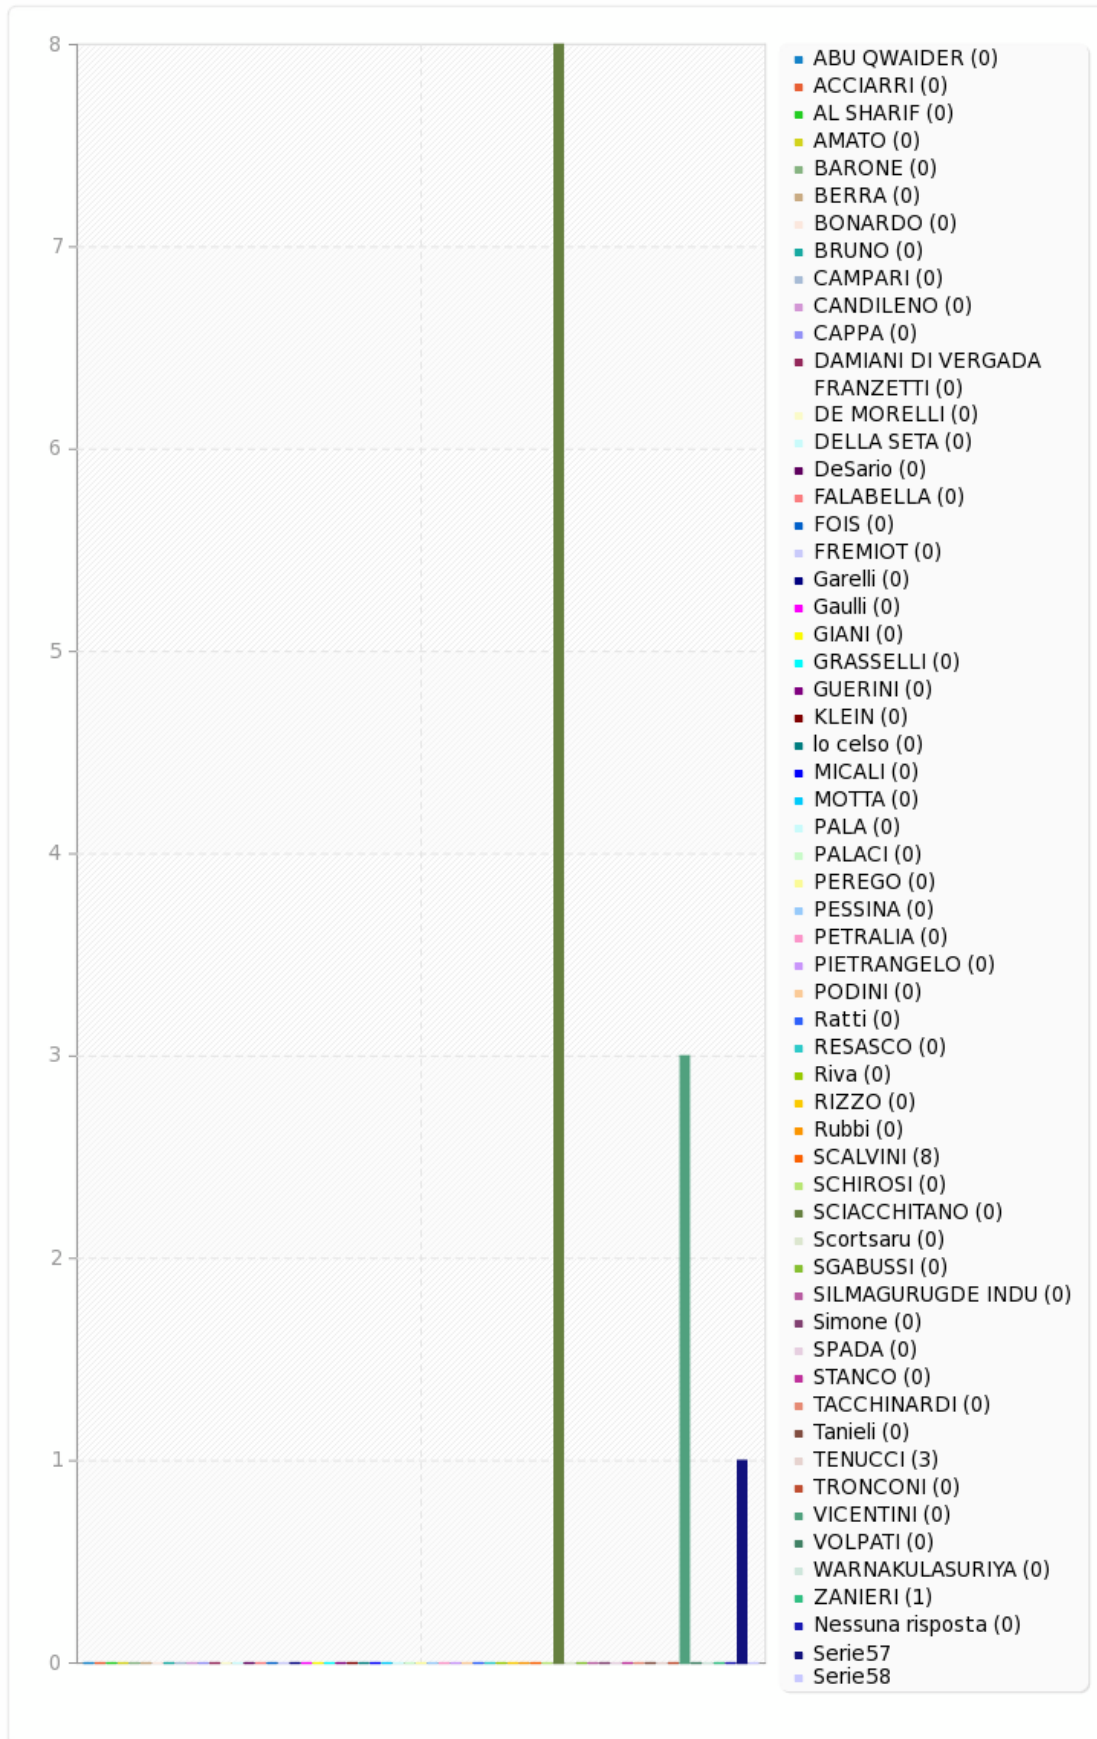

Campo riepilogo per h3

Esprimi il tuo voto.

Risposta	Conteggio	Percentuale
BARONE (1)	0	0.00%
BERTUGLIA (2)	0	0.00%
bianchi (3)	0	0.00%
BIONDI (4)	0	0.00%
BRACCHI (5)	0	0.00%
BRASCA (6)	0	0.00%
BRENNA (7)	0	0.00%
BRIGHENTI (8)	5	38.46%
Bustamante (9)	0	0.00%
BUSTAMANTE CALLAN (10)	0	0.00%
CALDARELLI (11)	0	0.00%
Callerio (12)	0	0.00%
CANETTA (13)	0	0.00%
CAPOSIO (14)	0	0.00%
CATELOTTI (15)	0	0.00%
CATTANE (16)	0	0.00%
CECCARINI (17)	0	0.00%
CHIACCHIA (18)	0	0.00%
DICIOCIA (19)	0	0.00%
DUCA (20)	0	0.00%
FANTINI (21)	0	0.00%
FERMANI (22)	0	0.00%
FRAU (23)	0	0.00%
GOLFARI (24)	0	0.00%
HAMES (25)	0	0.00%
LEONE (26)	0	0.00%
LOCATELLI (27)	0	0.00%
LOUKA (28)	0	0.00%
LOVESIO (29)	0	0.00%
MARININI (30)	0	0.00%
MASSARI (31)	0	0.00%
MASSEI (32)	0	0.00%
MIGNUOLO (33)	0	0.00%
Mondini Trissino da Lodi (34)	0	0.00%
PANZERI (35)	0	0.00%
PATERNI (36)	0	0.00%
PAZ ZEDDIES (37)	0	0.00%
PEDONE (38)	0	0.00%
PREVI (39)	0	0.00%
RANIERI (40)	0	0.00%
RIGOLA (41)	0	0.00%
RIZZA (42)	0	0.00%
Rognoni (43)	0	0.00%
RONCHIN (44)	0	0.00%
SACCINTO (45)	0	0.00%
SEGALA (46)	0	0.00%
Sidhom (47)	0	0.00%
TATTOLI (48)	0	0.00%
VARRICCHIO (49)	0	0.00%
VIGNATI (50)	0	0.00%
VILLANI (51)	0	0.00%
zanaboni (52)	0	0.00%
Zanette (53)	8	61.54%
ZEDDIES (54)	0	0.00%
Nessuna risposta	0	0.00%