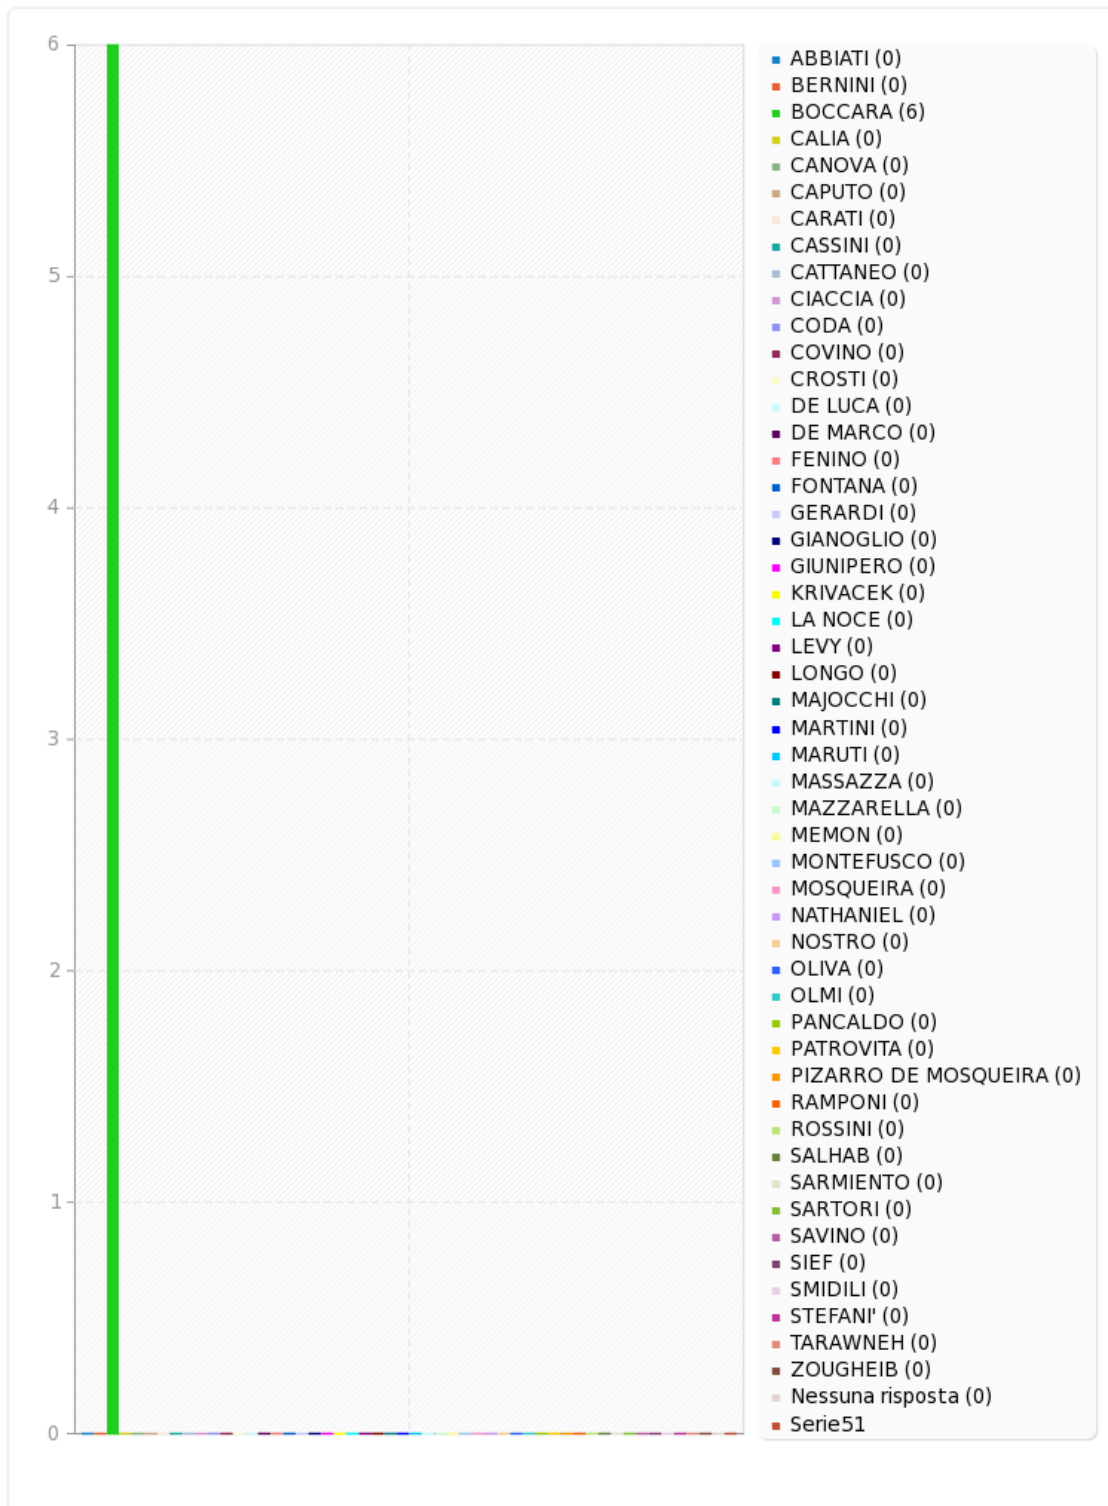

Campo riepilogo per a4

Esprimi il tuo voto.

Risposta	Conteggio	Percentuale
ABBIATI (1)	0	0.00%
BERNINI (2)	0	0.00%
BOCCARA (3)	6	100.00%
CALIA (4)	0	0.00%
CANOVA (5)	0	0.00%
CAPUTO (6)	0	0.00%
CARATI (7)	0	0.00%
CASSINI (8)	0	0.00%
CATTANEO (9)	0	0.00%
CIACCIA (10)	0	0.00%
CODA (11)	0	0.00%
COVINO (12)	0	0.00%
CROSTI (13)	0	0.00%
DE LUCA (14)	0	0.00%
DE MARCO (15)	0	0.00%
FENINO (16)	0	0.00%
FONTANA (17)	0	0.00%
GERARDI (18)	0	0.00%
GIANOGLIO (19)	0	0.00%
GIUNIPERO (20)	0	0.00%
KRIVACEK (21)	0	0.00%
LA NOCE (22)	0	0.00%
LEVY (23)	0	0.00%
LONGO (24)	0	0.00%
MAJOCCHI (25)	0	0.00%
MARTINI (26)	0	0.00%
MARUTI (27)	0	0.00%
MASSAZZA (28)	0	0.00%
MAZZARELLA (29)	0	0.00%
MEMON (30)	0	0.00%
MONTEFUSCO (31)	0	0.00%
MOSQUEIRA (32)	0	0.00%
NATHANIEL (33)	0	0.00%
NOSTRO (34)	0	0.00%
OLIVA (35)	0	0.00%
OLMI (36)	0	0.00%
PANCALDO (37)	0	0.00%
PATROVITA (38)	0	0.00%
PIZARRO DE MOSQUEIRA (39)	0	0.00%
RAMPONI (40)	0	0.00%
ROSSINI (41)	0	0.00%
SALHAB (42)	0	0.00%
SARMIENTO (43)	0	0.00%
SARTORI (44)	0	0.00%
SAVINO (45)	0	0.00%
SIEF (46)	0	0.00%
SMIDILI (47)	0	0.00%
STEFANI' (48)	0	0.00%
TARAWNEH (49)	0	0.00%
TARAWNEH (50)	0	0.00%
ZOUGHEIB (51)	0	0.00%
Nessuna risposta	0	0.00%

Campo riepilogo per a4

Esprimi il tuo voto.