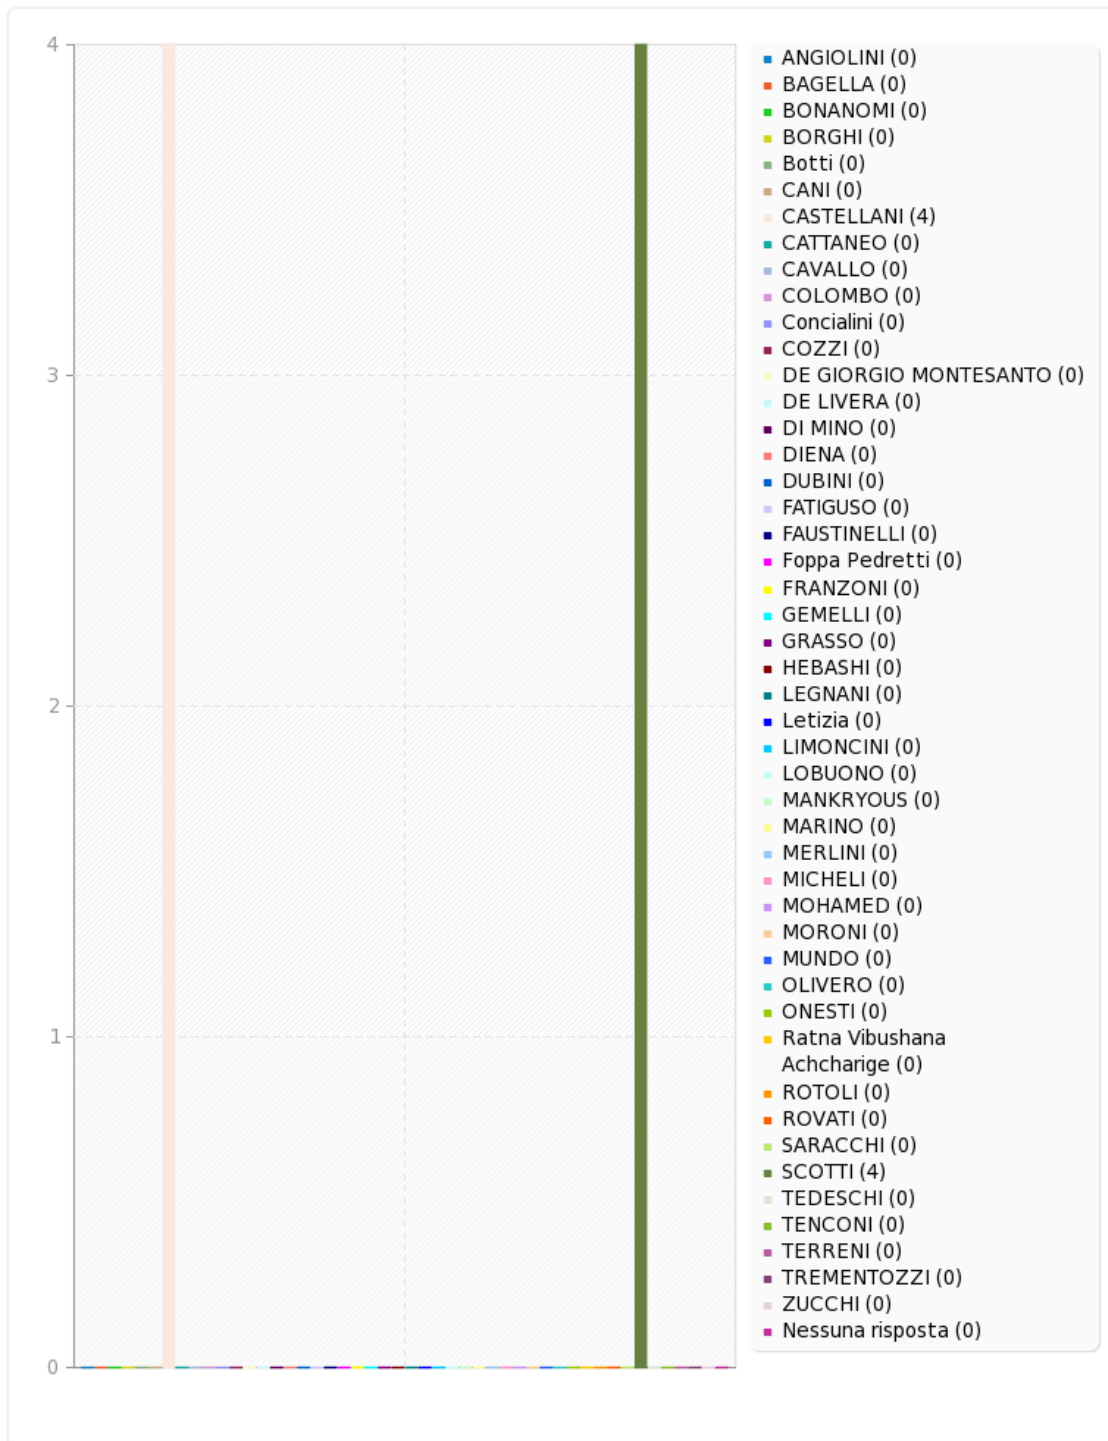

Campo riepilogo per c3

Esprimi il tuo voto.

Risposta	Conteggio	Percentuale
ANGIOLINI (1)	0	0.00%
BAGELLA (2)	0	0.00%
BONANOMI (3)	0	0.00%
BORGHI (4)	0	0.00%
Botti (5)	0	0.00%
CANI (6)	0	0.00%
CASTELLANI (7)	4	50.00%
CATTANEO (8)	0	0.00%
CAVALLO (9)	0	0.00%
COLOMBO (10)	0	0.00%
Concialini (11)	0	0.00%
COZZI (12)	0	0.00%
DE GIORGIO MONTESANTO (13)	0	0.00%
DE LIVERA (14)	0	0.00%
DI MINO (15)	0	0.00%
DIENA (16)	0	0.00%
DUBINI (17)	0	0.00%
FATIGUSO (18)	0	0.00%
FAUSTINELLI (19)	0	0.00%
Foppa Pedretti (20)	0	0.00%
FRANZONI (21)	0	0.00%
GEMELLI (22)	0	0.00%
GRASSO (23)	0	0.00%
HEBASHI (24)	0	0.00%
LEGNANI (25)	0	0.00%
Letizia (26)	0	0.00%
LIMONCINI (27)	0	0.00%
LOBUONO (28)	0	0.00%
MANKRYOUS (29)	0	0.00%
MARINO (30)	0	0.00%
MERLINI (31)	0	0.00%
MICHELI (32)	0	0.00%
MOHAMED (33)	0	0.00%
MORONI (34)	0	0.00%
MUNDO (35)	0	0.00%
OLIVERO (36)	0	0.00%
ONESTI (37)	0	0.00%
Ratna Vibushana Achcharige (38)	0	0.00%
ROTOLI (39)	0	0.00%
ROVATI (40)	0	0.00%
SARACCHI (41)	0	0.00%
SCOTTI (42)	4	50.00%
TEDESCHI (43)	0	0.00%
TENCONI (44)	0	0.00%
TERRENI (45)	0	0.00%
TREMENTOZZI (46)	0	0.00%
ZUCCHI (47)	0	0.00%
Nessuna risposta	0	0.00%

Campo riepilogo per c3

Esprimi il tuo voto.