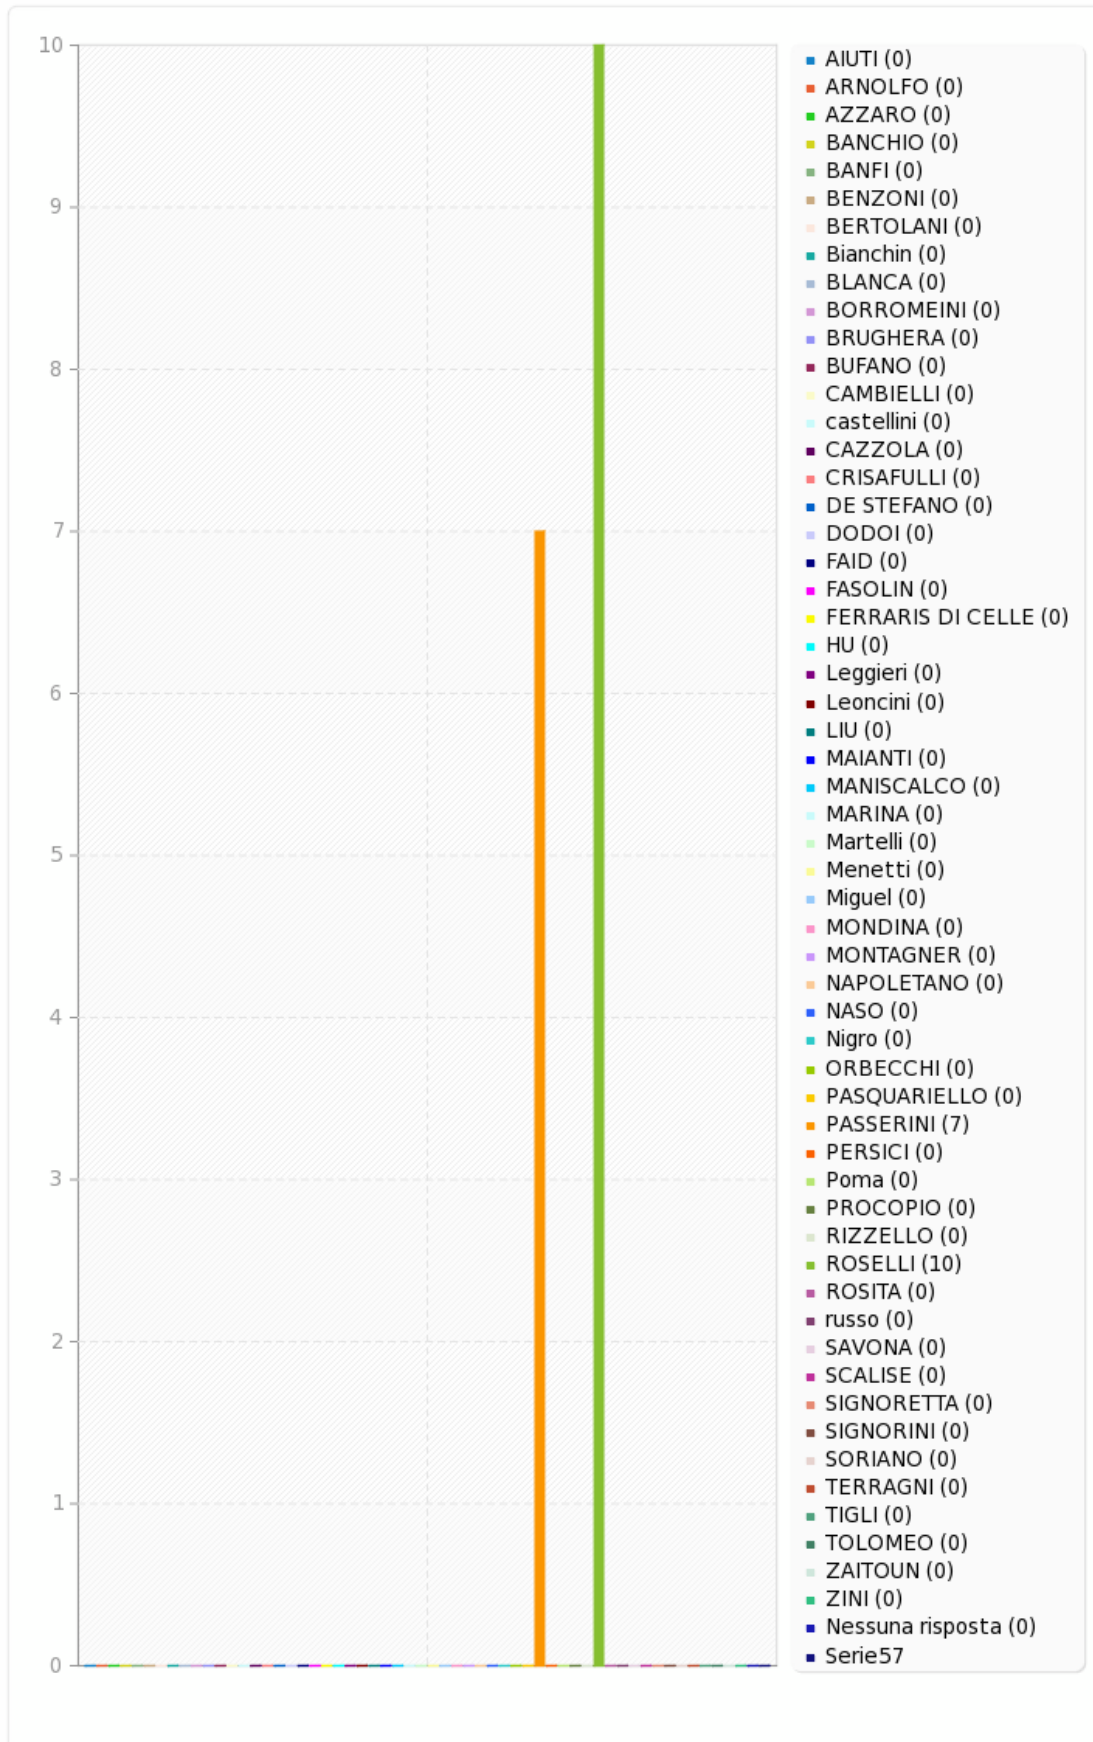

Nessuna risposta

0

0.00%

Campo riepilogo per g1

Esprimi il tuo voto.

Campo riepilogo per h1

Esprimi il tuo voto.

Risposta	Conteggio	Percentuale
AIELLO (1)	0	0.00%
ARIENTI (2)	0	0.00%
ARRAM (3)	0	0.00%
BALESTRA (4)	0	0.00%
Battel (5)	0	0.00%
BELLORINI (6)	0	0.00%
BOERI (7)	0	0.00%
BONINI (8)	0	0.00%
BRANCOLINI (9)	0	0.00%
Brigada (10)	0	0.00%
brosca (11)	0	0.00%
CAMPARI (12)	0	0.00%
CANEPA (13)	0	0.00%
CASADEI GIUNCHI (14)	0	0.00%
Cesana (15)	0	0.00%
CINTIOLI (16)	0	0.00%
COPPI (17)	0	0.00%
COPPO (18)	0	0.00%
CORAPI (19)	0	0.00%
DE LA TORRE (20)	0	0.00%
DE ZOLT LISABETTA (21)	0	0.00%
DELMONTE (22)	0	0.00%
DEODATO (23)	0	0.00%
DI PERNA (24)	0	0.00%
ELIA (25)	0	0.00%
FERRARINI (26)	10	52.63%
Garbelli (27)	0	0.00%
GHIONI (28)	0	0.00%
Ghisotti (29)	0	0.00%
GIANCASPRO (30)	0	0.00%
LABIANCA (31)	0	0.00%
LEE (32)	0	0.00%
LESCANO ACOSTA (33)	0	0.00%
LONGO (34)	0	0.00%
LUISO (35)	6	31.58%
MAGNI (36)	0	0.00%
MANSOUR (37)	0	0.00%
MARCELLONI (38)	0	0.00%
Marchionne (39)	0	0.00%
MAZZUCCONI (40)	2	10.53%
NAPOLITANO (41)	0	0.00%
ORLANDO (42)	1	5.26%
PASSERINI (43)	0	0.00%
PONCETTA (44)	0	0.00%
PRETI (45)	0	0.00%
Racchelli (46)	0	0.00%
Rataggi (47)	0	0.00%
ROVERSI (48)	0	0.00%
SANCHEZ (49)	0	0.00%
Saracino (50)	0	0.00%
SIMAO (51)	0	0.00%
SIMONE (52)	0	0.00%
SOMIGLIANA (53)	0	0.00%
STARACE (54)	0	0.00%
TACCHIA (55)	0	0.00%
Tezza (56)	0	0.00%
TRUGLIO (57)	0	0.00%