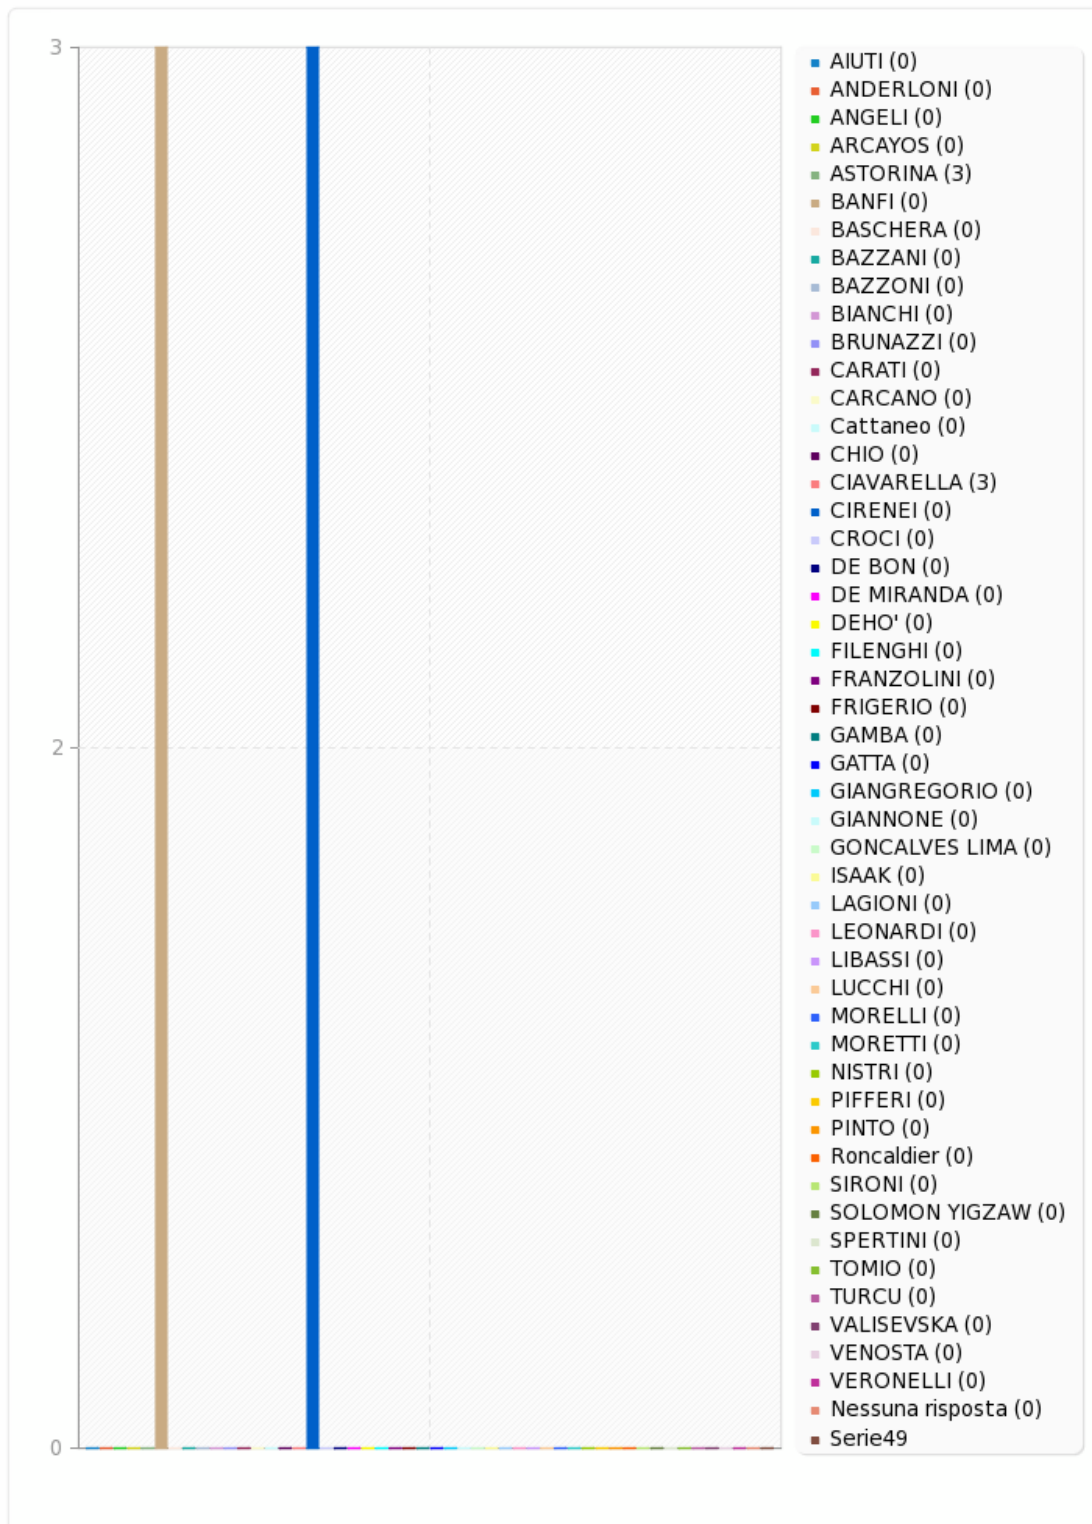

Campo riepilogo per d3

Esprimi il tuo voto.

Risposta	Conteggio	Percentuale
AIUTI (1)	0	0.00%
ANDERLONI (2)	0	0.00%
ANGELI (3)	0	0.00%
ARCAYOS (4)	0	0.00%
ARCAYOS (5)	0	0.00%
ASTORINA (6)	3	50.00%
BANFI (7)	0	0.00%
BASCHERA (8)	0	0.00%
BAZZANI (9)	0	0.00%
BAZZONI (10)	0	0.00%
BIANCHI (11)	0	0.00%
BRUNAZZI (12)	0	0.00%
CARATI (13)	0	0.00%
CARCANO (14)	0	0.00%
Cattaneo (15)	0	0.00%
CHIO (16)	0	0.00%
CIAVARELLA (17)	3	50.00%
CIRENEI (18)	0	0.00%
CROCI (19)	0	0.00%
DE BON (20)	0	0.00%
DE MIRANDA (21)	0	0.00%
DEHO' (22)	0	0.00%
FILENGHI (23)	0	0.00%
FRANZOLINI (24)	0	0.00%
FRIGERIO (25)	0	0.00%
GAMBA (26)	0	0.00%
GATTA (27)	0	0.00%
GIANGREGORIO (28)	0	0.00%
GIANNONE (29)	0	0.00%
GONCALVES LIMA (30)	0	0.00%
ISAAK (31)	0	0.00%
LAGIONI (32)	0	0.00%
LEONARDI (33)	0	0.00%
LIBASSI (34)	0	0.00%
LUCCHI (35)	0	0.00%
MORELLI (36)	0	0.00%
MORETTI (37)	0	0.00%
NISTRI (38)	0	0.00%
PIFFERI (39)	0	0.00%
PINTO (40)	0	0.00%
Roncaldier (41)	0	0.00%
SIRONI (42)	0	0.00%
SOLOMON YIGZAW (43)	0	0.00%
SPERTINI (44)	0	0.00%
TOMIO (45)	0	0.00%
TURCU (46)	0	0.00%
VALISEVSKA (47)	0	0.00%
VENOSTA (48)	0	0.00%
VERONELLI (49)	0	0.00%
Nessuna risposta	0	0.00%

Campo riepilogo per d3

Esprimi il tuo voto.