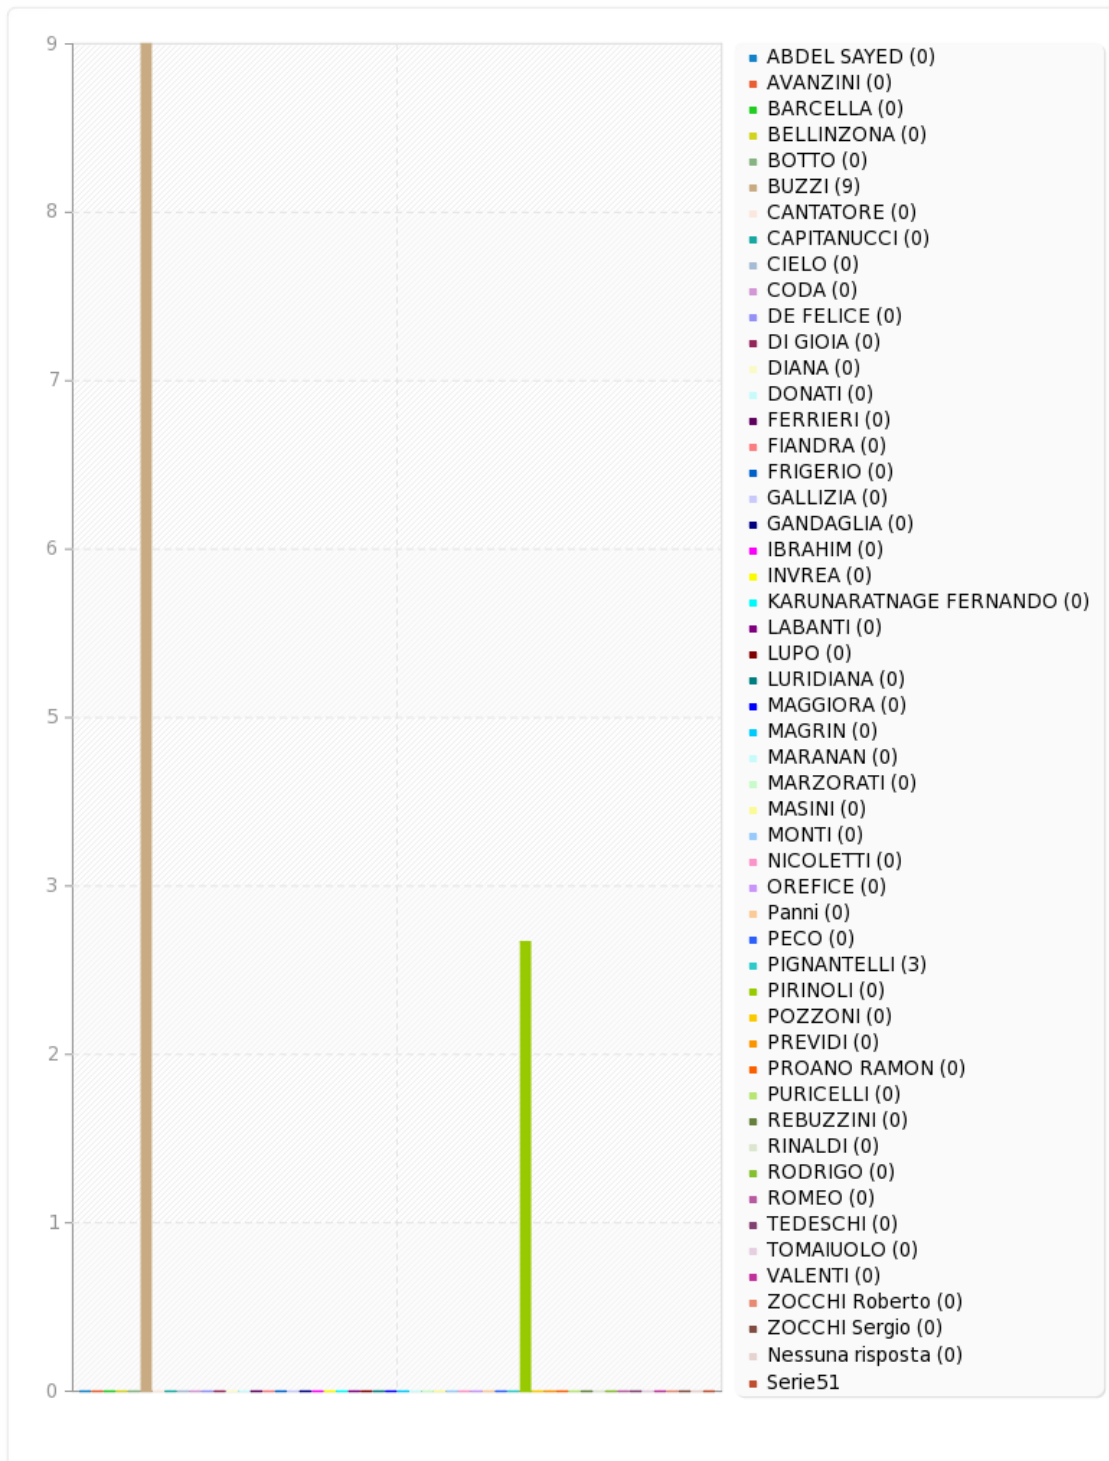

Campo riepilogo per i3

Esprimi il tuo voto.

Risposta	Conteggio	Percentuale
ABDEL SAYED (1)	0	0.00%
AVANZINI (2)	0	0.00%
BARCELLA (3)	0	0.00%
BELLINZONA (4)	0	0.00%
BOTTO (5)	0	0.00%
BUZZI (6)	9	75.00%
CANTATORE (7)	0	0.00%
CAPITANUCCI (8)	0	0.00%
CIELO (9)	0	0.00%
CODA (10)	0	0.00%
DE FELICE (11)	0	0.00%
DI GIOIA (12)	0	0.00%
DIANA (13)	0	0.00%
DONATI (14)	0	0.00%
FERRIERI (15)	0	0.00%
FIANDRA (16)	0	0.00%
FRIGERIO (17)	0	0.00%
GALLIZIA (18)	0	0.00%
GANDAGLIA (19)	0	0.00%
IBRAHIM (20)	0	0.00%
INVREA (21)	0	0.00%
KARUNARATNAGE FERNANDO (22)	0	0.00%
LABANTI (23)	0	0.00%
LUPO (24)	0	0.00%
LURIDIANA (25)	0	0.00%
MAGGIORA (26)	0	0.00%
MAGRIN (27)	0	0.00%
MARANAN (28)	0	0.00%
MARANAN (29)	0	0.00%
MARZORATI (30)	0	0.00%
MASINI (31)	0	0.00%
MONTI (32)	0	0.00%
NICOLETTI (33)	0	0.00%
OREFICE (34)	0	0.00%
Panni (35)	0	0.00%
PECO (36)	0	0.00%
PIGNANTELLI (37)	3	25.00%
PIRINOLI (38)	0	0.00%
POZZONI (39)	0	0.00%
PREVIDI (40)	0	0.00%
PROANO RAMON (41)	0	0.00%
PURICELLI (42)	0	0.00%
REBUZZINI (43)	0	0.00%
RINALDI (44)	0	0.00%
RODRIGO (45)	0	0.00%
ROMEO (46)	0	0.00%
TEDESCHI (47)	0	0.00%
TOMAIUOLO (48)	0	0.00%
VALENTI (49)	0	0.00%
ZOCCHI Roberto (50)	0	0.00%
ZOCCHI Sergio (51)	0	0.00%
Nessuna risposta	0	0.00%

Campo riepilogo per i3

Esprimi il tuo voto.