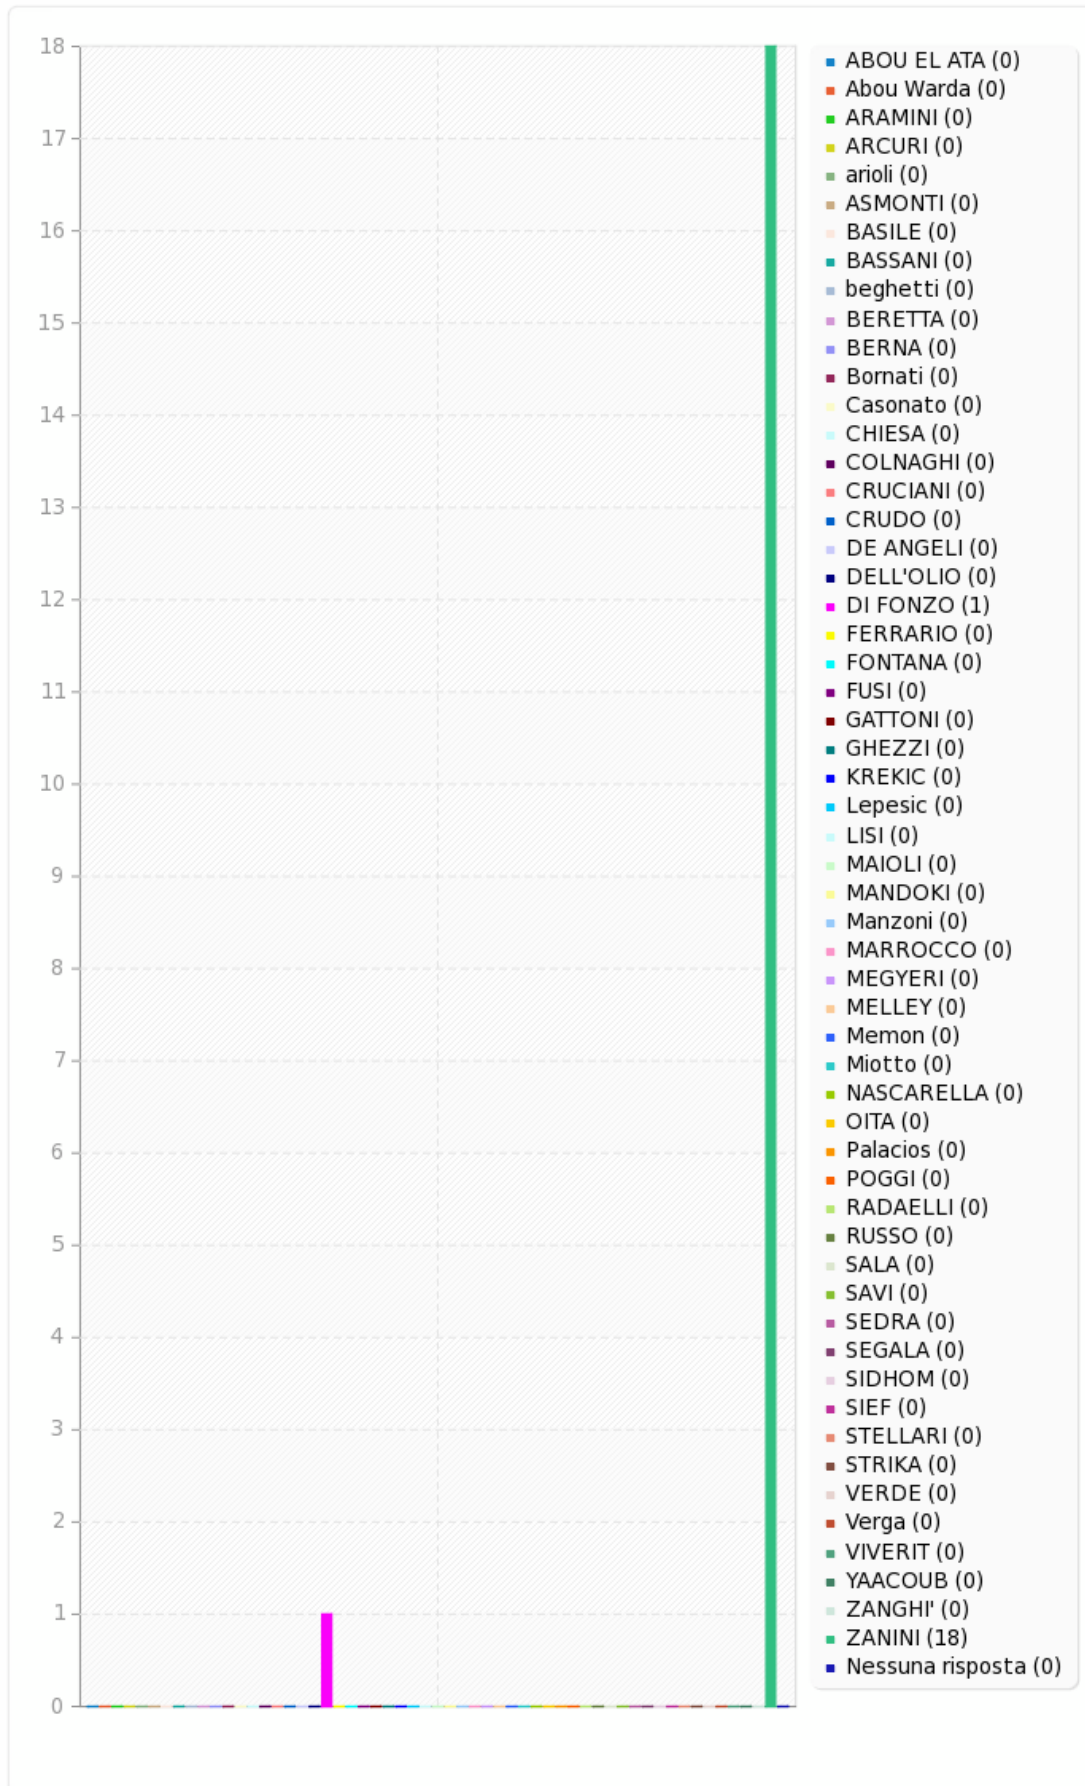

Campo riepilogo per g2

Esprimi il tuo voto.

Risposta	Conteggio	Percentuale
ALMA (1)	0	0.00%
ARRIGONI (2)	0	0.00%
AVALLE (3)	0	0.00%
AVALLONE (4)	0	0.00%
BARETTO (5)	0	0.00%
BELLUZZI (6)	0	0.00%
BUDAY (7)	0	0.00%
CARRA (8)	0	0.00%
CAUDA (9)	5	50.00%
CHIAPPONI (10)	0	0.00%
COPPI (11)	0	0.00%
COSTA (12)	0	0.00%
CREMONESI (13)	0	0.00%
DE CAMILLIS (14)	0	0.00%
DI MARCO (15)	0	0.00%
DIELLA (16)	0	0.00%
DUBINI (17)	0	0.00%
FEDICHKINA (18)	0	0.00%
FRACCHIA (19)	0	0.00%
FRANCOT (20)	0	0.00%
FRANCOT (21)	0	0.00%
GALLEGOS ESPINOSA (22)	0	0.00%
GASTALDI (23)	0	0.00%
GIORGIO (24)	0	0.00%
HOLUWA PATHIRANAGE (25)	0	0.00%
LIMONE (26)	0	0.00%
LIVERANI (27)	0	0.00%
LUCINI (28)	0	0.00%
MAFFI (29)	0	0.00%
MAGRINO (30)	0	0.00%
MARTINOTTI (31)	0	0.00%
MASSENZIO (32)	0	0.00%
MEDA (33)	0	0.00%
MERLINI (34)	0	0.00%
MINOLA (35)	0	0.00%
MOTTURA (36)	0	0.00%
PALAZZOLO (37)	0	0.00%
PALMA (38)	0	0.00%
PIANEZZOLA (39)	0	0.00%
PISTERNA (40)	0	0.00%
PONZINI (41)	5	50.00%
ROMANO (42)	0	0.00%
SARATI (43)	0	0.00%
SCHIEPPATI (44)	0	0.00%
SIMEONE (45)	0	0.00%
SIRAVO (46)	0	0.00%
SOMMARUGA (47)	0	0.00%
TOAQUIZA TOAQUIZA (48)	0	0.00%
TRAVERSO (49)	0	0.00%
VERTULLI (50)	0	0.00%
VOLPATI (51)	0	0.00%
Wijesuriya (52)	0	0.00%
Nessuna risposta	0	0.00%