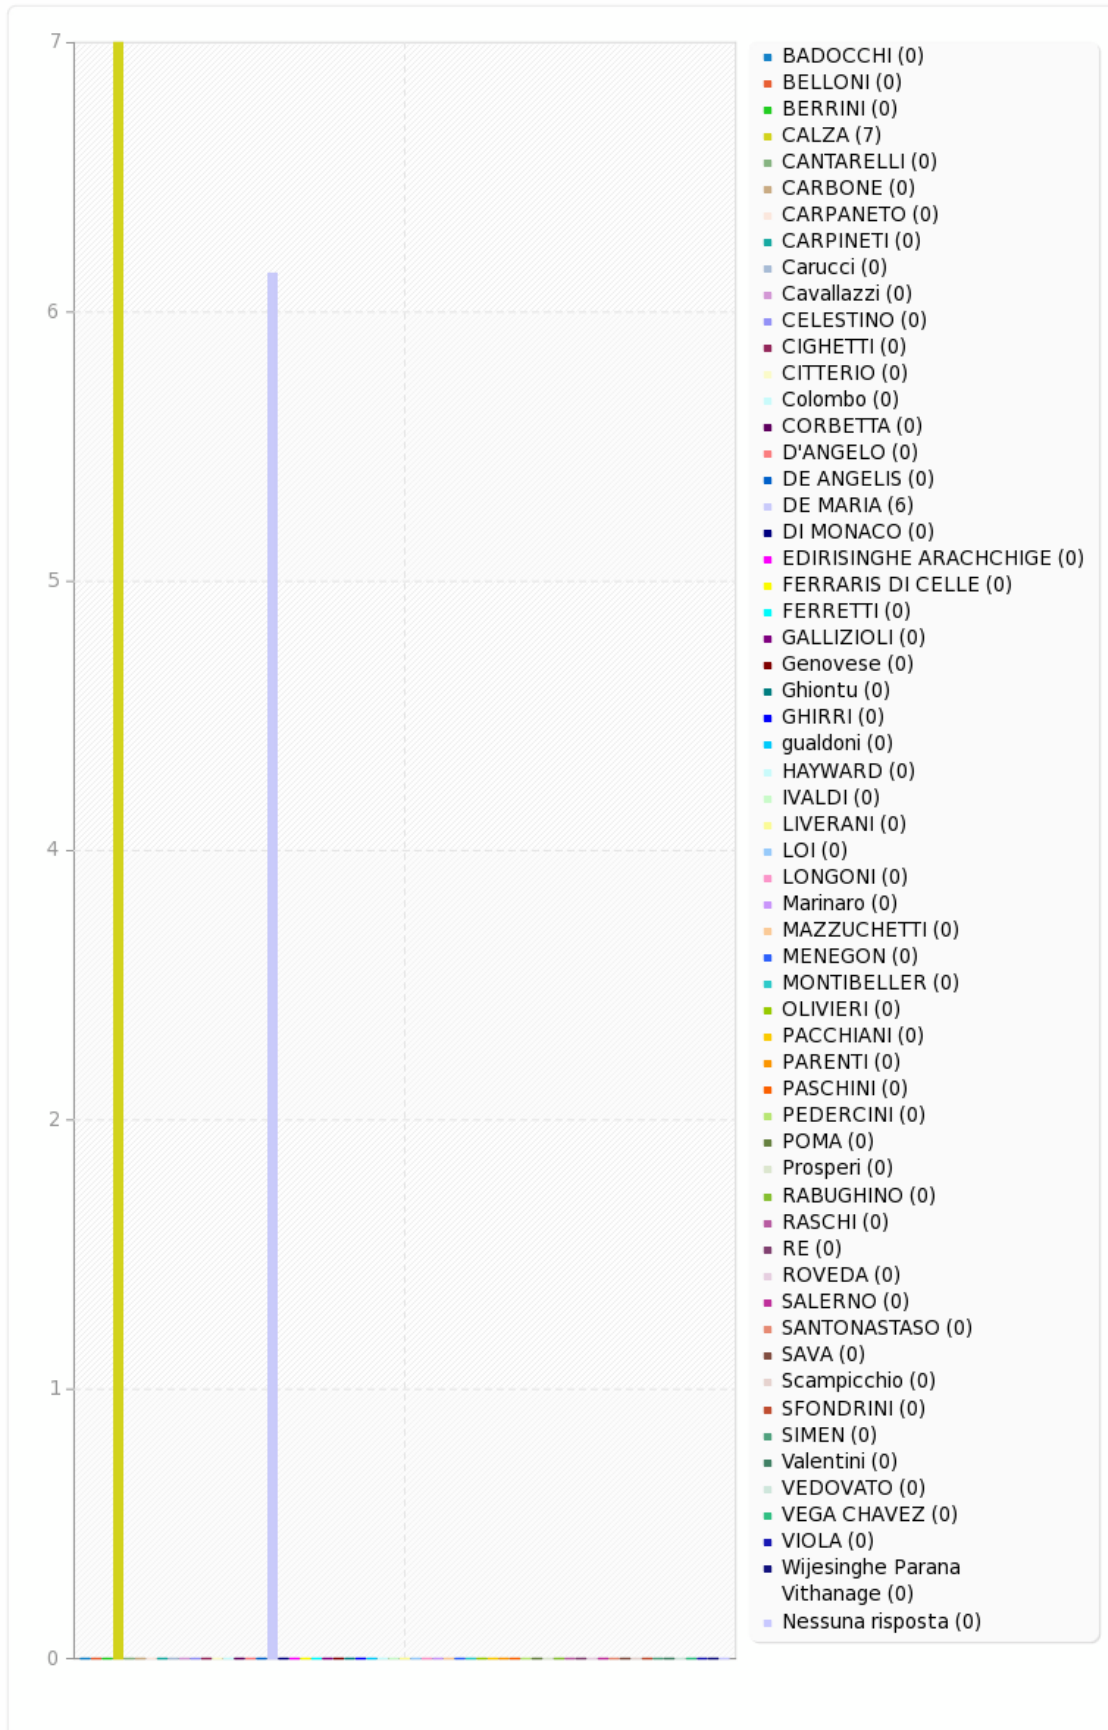

Campo riepilogo per f3

Esprimi il tuo voto.

Risposta	Conteggio	Percentuale
Abdel Aziz Mostafa (1)	0	0.00%
ALFIERI (2)	0	0.00%
BARBIERI (3)	0	0.00%
Caffarelli (4)	0	0.00%
CARAFFA (5)	0	0.00%
Casalino (6)	0	0.00%
CELORIA (7)	0	0.00%
CILONA (8)	0	0.00%
DARIO (9)	0	0.00%
DATTOLI (10)	0	0.00%
DISANTO (11)	0	0.00%
FERRULLI (12)	0	0.00%
FONTANA (13)	0	0.00%
GAUDIOSO (14)	0	0.00%
GIAMPETRUZZI (15)	0	0.00%
Gibelli (16)	0	0.00%
GOBBO (17)	0	0.00%
GREGORIO (18)	3	37.50%
GROSSI (19)	0	0.00%
KASSEM (20)	0	0.00%
LANZANI (21)	0	0.00%
LAURENTI (22)	0	0.00%
MANGONE (23)	0	0.00%
MESSA (24)	0	0.00%
Montandon (25)	0	0.00%
MONTINARI (26)	0	0.00%
MONTOBBIO (27)	0	0.00%
MORERA (28)	0	0.00%
MORONI (29)	0	0.00%
Palmigiani (30)	0	0.00%
PIACENZA (31)	5	62.50%
PIZZOLI (32)	0	0.00%
PURICELLI (33)	0	0.00%
Ranci Ortigosa (34)	0	0.00%
RENZI (35)	0	0.00%
ROLLIN (36)	0	0.00%
RUSCONI (37)	0	0.00%
SALA (38)	0	0.00%
Sbrocca (39)	0	0.00%
SEGHIZZI (40)	0	0.00%
Sforza (41)	0	0.00%
SUSANI (42)	0	0.00%
TURCAN (43)	0	0.00%
VESCIA (44)	0	0.00%
ZANOLETTI (45)	0	0.00%
ZECHINI (46)	0	0.00%
Nessuna risposta	0	0.00%