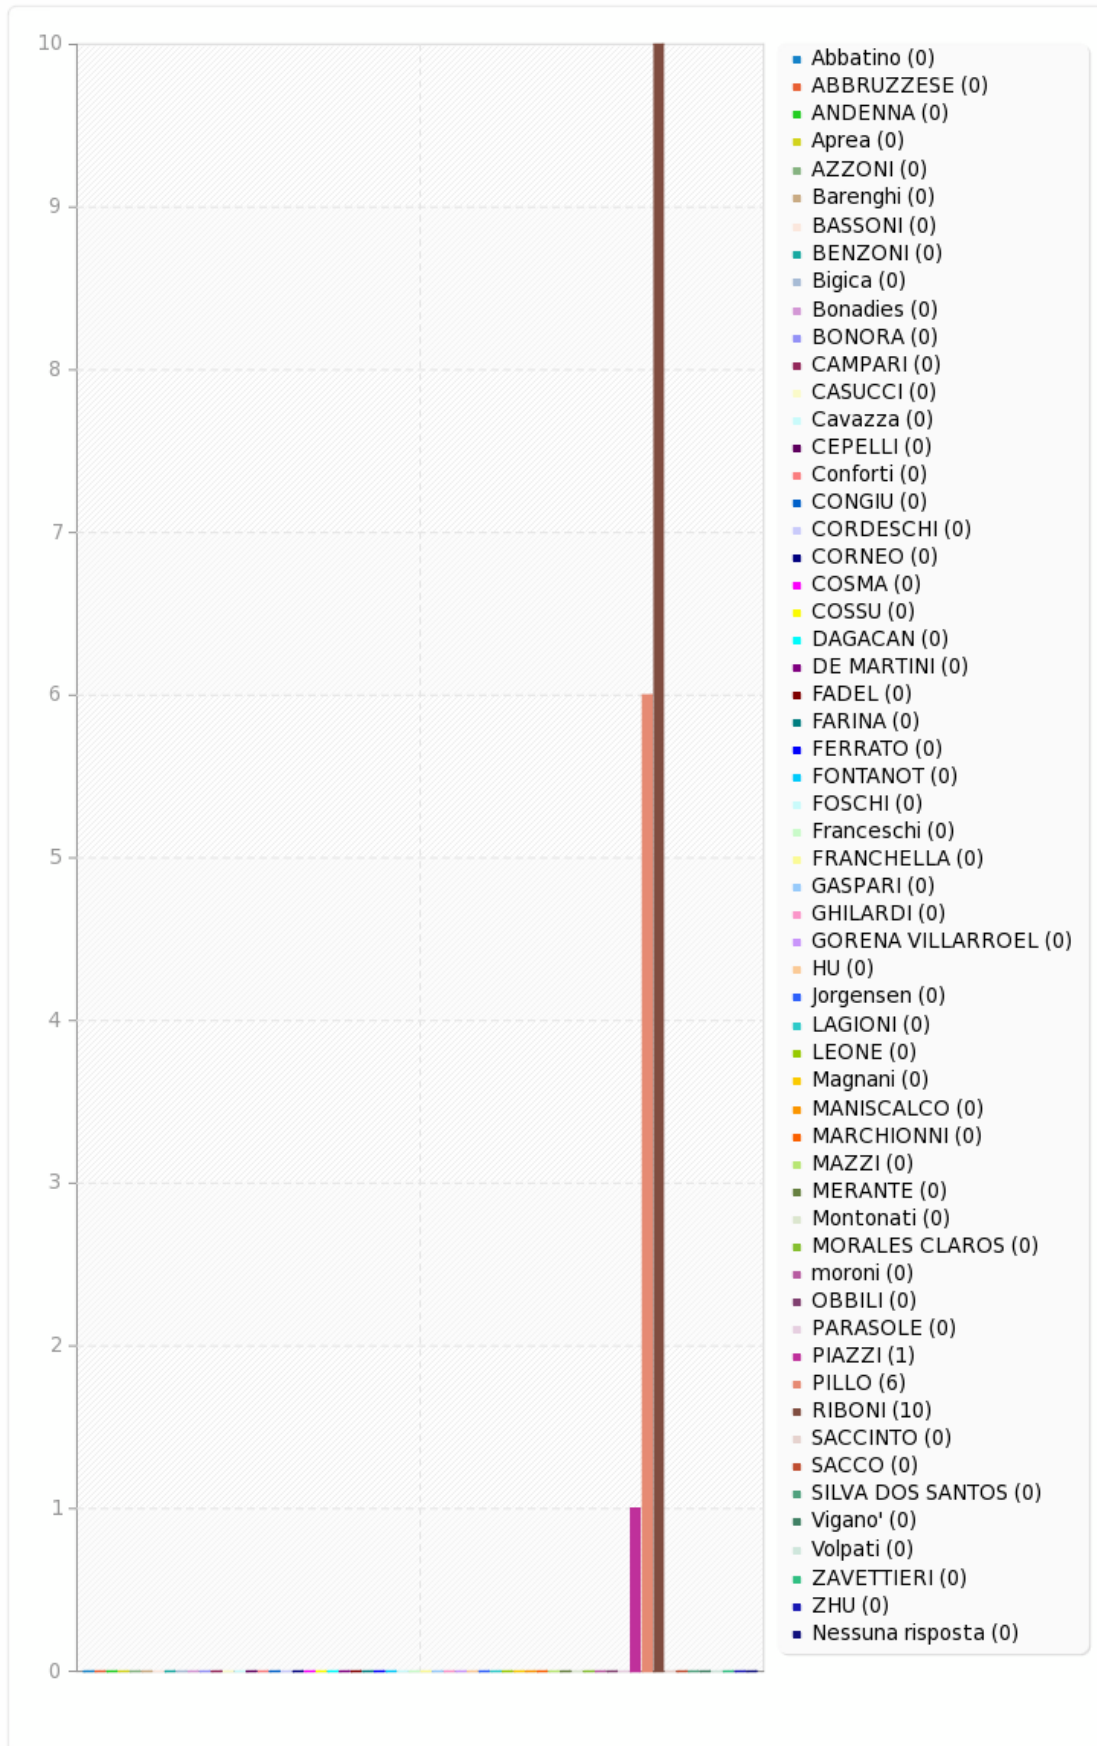

Nessuna risposta

0

0.00%

Campo riepilogo per i1

Esprimi il tuo voto.

Campo riepilogo per a2

Esprimi il tuo voto.

Risposta	Conteggio	Percentuale
ADRIANTE (1)	0	0.00%
ANDRIGHETTI (2)	0	0.00%
Arcolini (3)	0	0.00%
BALSAMA' (4)	0	0.00%
BANFO (5)	0	0.00%
Barreca (6)	0	0.00%
Bello (7)	0	0.00%
BELLOLI (8)	0	0.00%
CANZI (9)	0	0.00%
CRIPPA (10)	0	0.00%
D'AURIA (11)	0	0.00%
DI MARCO (12)	0	0.00%
FASSI (13)	0	0.00%
FERMI (14)	0	0.00%
FERRARO (15)	0	0.00%
FRAGIACOMO (16)	0	0.00%
GINI (17)	0	0.00%
GODINO (18)	0	0.00%
GRANATI (19)	0	0.00%
HU (20)	0	0.00%
MAGRI (21)	0	0.00%
MAO (22)	0	0.00%
MARZELLA (23)	0	0.00%
MASCHIO (24)	0	0.00%
MELLACE (25)	0	0.00%
MERENGO (26)	0	0.00%
MILANESI (27)	0	0.00%
MINAS (28)	0	0.00%
MINORINI (29)	0	0.00%
MINVIELLE (30)	0	0.00%
MODENESE (31)	0	0.00%
Moro (32)	0	0.00%
NEGRINI (33)	0	0.00%
ORTIZ VALDIVIA (34)	0	0.00%
Palmieri (35)	0	0.00%
PASOLINI (36)	0	0.00%
PINAROLI (37)	0	0.00%
PINTO (38)	0	0.00%
PITTURAZZI (39)	0	0.00%
PLATINI (40)	0	0.00%
POLETTI (41)	0	0.00%
Ponti (42)	0	0.00%
PORCARO (43)	0	0.00%
PREVITI (44)	0	0.00%
RAGNO (45)	0	0.00%
RESCIA (46)	0	0.00%
REYES (47)	0	0.00%
REYES (48)	0	0.00%
Saccavini (49)	0	0.00%
SADA (50)	0	0.00%
SEIJAS DIAZ (51)	0	0.00%
TASCA (52)	0	0.00%
TOGNAZZO (53)	13	100.00%
TOMASELLI MARZANO (54)	0	0.00%
Uboldi (55)	0	0.00%
ZORZOLI (56)	0	0.00%
ZULIANI (57)	0	0.00%