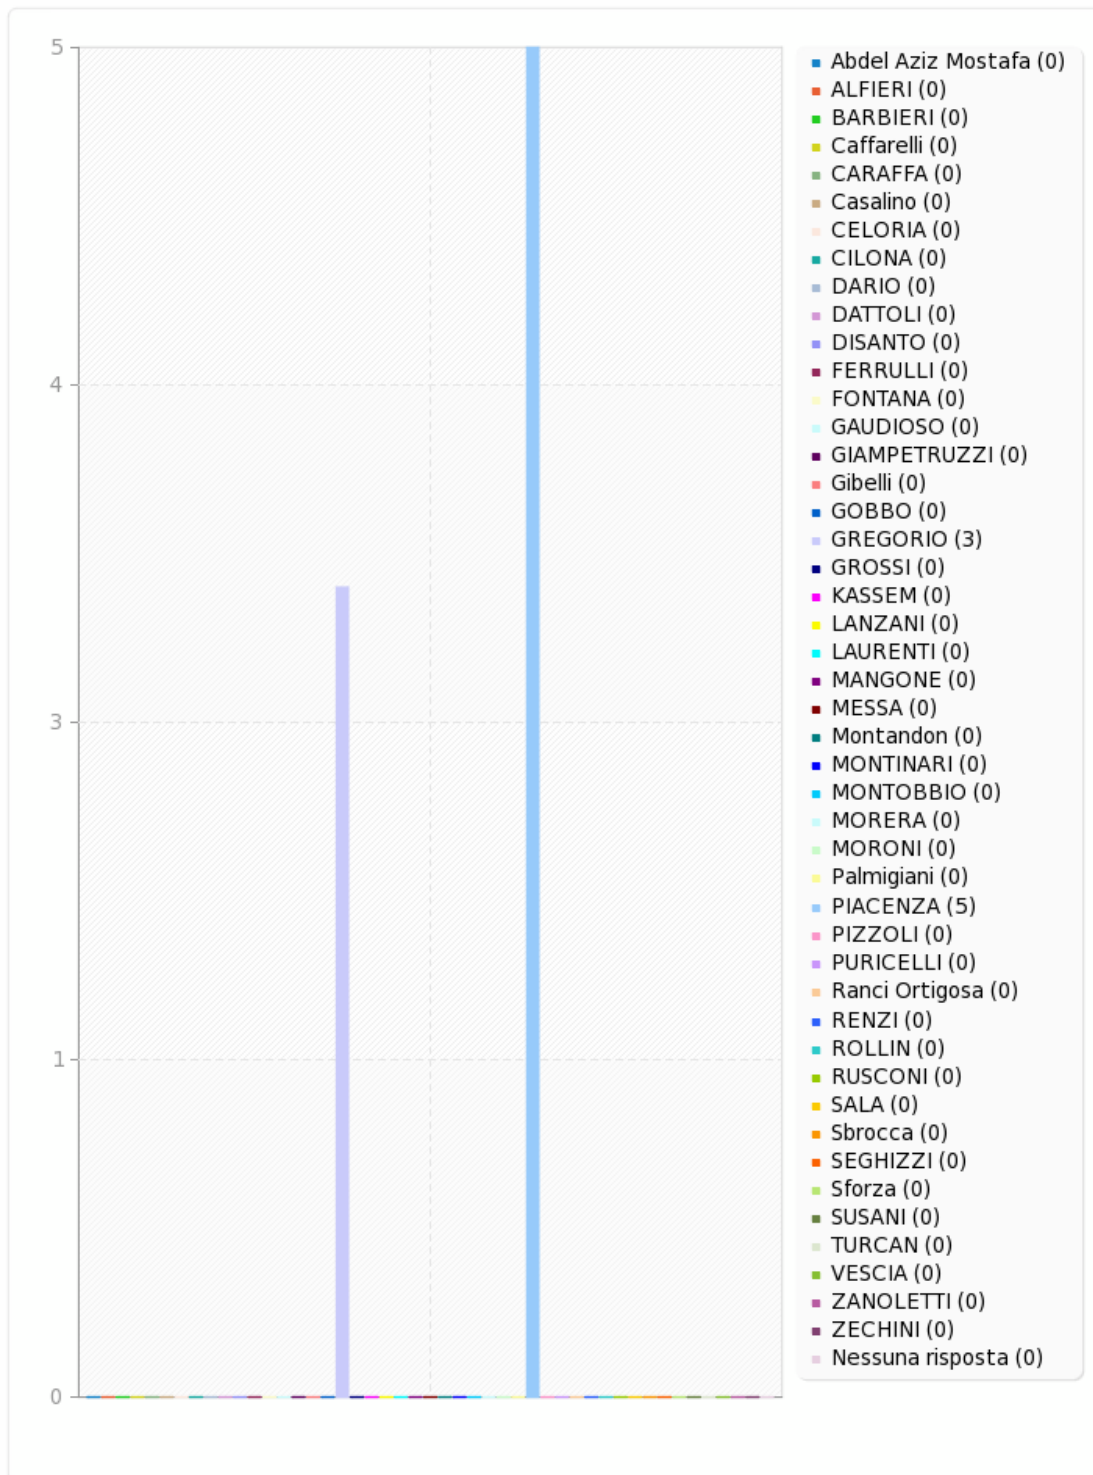

Campo riepilogo per f3

Esprimi il tuo voto.

Risposta	Conteggio	Percentuale
Abdel Aziz Mostafa (1)	0	0.00%
ALFIERI (2)	0	0.00%
BARBIERI (3)	0	0.00%
Caffarelli (4)	0	0.00%
CARAFFA (5)	0	0.00%
Casalino (6)	0	0.00%
CELORIA (7)	0	0.00%
CILONA (8)	0	0.00%
DARIO (9)	0	0.00%
DATTOLI (10)	0	0.00%
DISANTO (11)	0	0.00%
FERRULLI (12)	0	0.00%
FONTANA (13)	0	0.00%
GAUDIOSO (14)	0	0.00%
GIAMPETRUZZI (15)	0	0.00%
Gibelli (16)	0	0.00%
GOBBO (17)	0	0.00%
GREGORIO (18)	3	37.50%
GROSSI (19)	0	0.00%
KASSEM (20)	0	0.00%
LANZANI (21)	0	0.00%
LAURENTI (22)	0	0.00%
MANGONE (23)	0	0.00%
MESSA (24)	0	0.00%
Montandon (25)	0	0.00%
MONTINARI (26)	0	0.00%
MONTOBBIO (27)	0	0.00%
MORERA (28)	0	0.00%
MORONI (29)	0	0.00%
Palmigiani (30)	0	0.00%
PIACENZA (31)	5	62.50%
PIZZOLI (32)	0	0.00%
PURICELLI (33)	0	0.00%
Ranci Ortigosa (34)	0	0.00%
RENZI (35)	0	0.00%
ROLLIN (36)	0	0.00%
RUSCONI (37)	0	0.00%
SALA (38)	0	0.00%
Sbrocca (39)	0	0.00%
SEGHIZZI (40)	0	0.00%
Sforza (41)	0	0.00%
SUSANI (42)	0	0.00%
TURCAN (43)	0	0.00%
VESCIA (44)	0	0.00%
ZANOLETTI (45)	0	0.00%
ZECHINI (46)	0	0.00%
Nessuna risposta	0	0.00%

Campo riepilogo per f3

Esprimi il tuo voto.