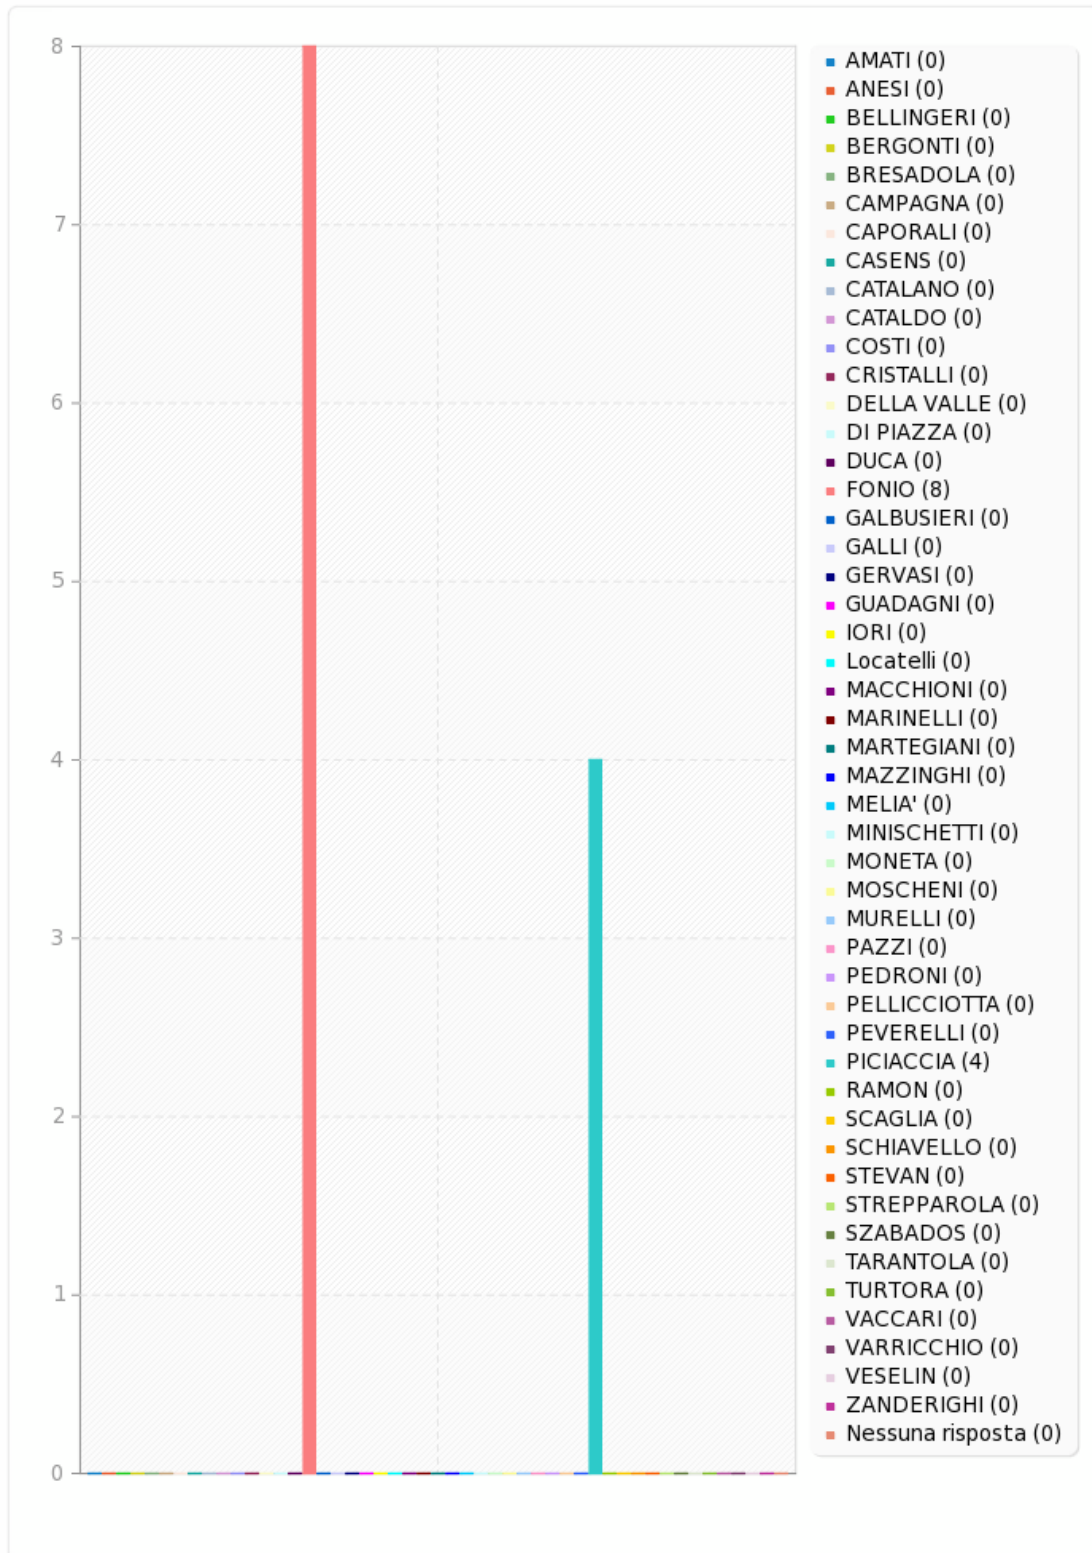

Campo riepilogo per e4

Esprimi il tuo voto.

Risposta	Conteggio	Percentuale
AMATI (1)	0	0.00%
ANESI (2)	0	0.00%
BELLINGERI (3)	0	0.00%
BERGONTI (4)	0	0.00%
BRESADOLA (5)	0	0.00%
CAMPAGNA (6)	0	0.00%
CAPORALI (7)	0	0.00%
CASENS (8)	0	0.00%
CATALANO (9)	0	0.00%
CATALDO (10)	0	0.00%
COSTI (11)	0	0.00%
CRISTALLI (12)	0	0.00%
DELLA VALLE (13)	0	0.00%
DI PIAZZA (14)	0	0.00%
DUCA (15)	0	0.00%
FONIO (16)	8	66.67%
GALBUSIERI (17)	0	0.00%
GALLI (18)	0	0.00%
GERVASI (19)	0	0.00%
GUADAGNI (20)	0	0.00%
IORI (21)	0	0.00%
Locatelli (22)	0	0.00%
MACCHIONI (23)	0	0.00%
MARINELLI (24)	0	0.00%
MARTEGIANI (25)	0	0.00%
MAZZINGHI (26)	0	0.00%
MELIA' (27)	0	0.00%
MINISCHETTI (28)	0	0.00%
MONETA (29)	0	0.00%
MOSCHENI (30)	0	0.00%
MURELLI (31)	0	0.00%
PAZZI (32)	0	0.00%
PEDRONI (33)	0	0.00%
PELLICCIOTTA (34)	0	0.00%
PEVERELLI (35)	0	0.00%
PICIACCIA (36)	4	33.33%
RAMON (37)	0	0.00%
SCAGLIA (38)	0	0.00%
SCHIAVELLO (39)	0	0.00%
STEVAN (40)	0	0.00%
STREPPAROLA (41)	0	0.00%
SZABADOS (42)	0	0.00%
TARANTOLA (43)	0	0.00%
TURTORA (44)	0	0.00%
VACCARI (45)	0	0.00%
VARRICCHIO (46)	0	0.00%
VESELIN (47)	0	0.00%
ZANDERIGHI (48)	0	0.00%
Nessuna risposta	0	0.00%

Campo riepilogo per e4

Esprimi il tuo voto.