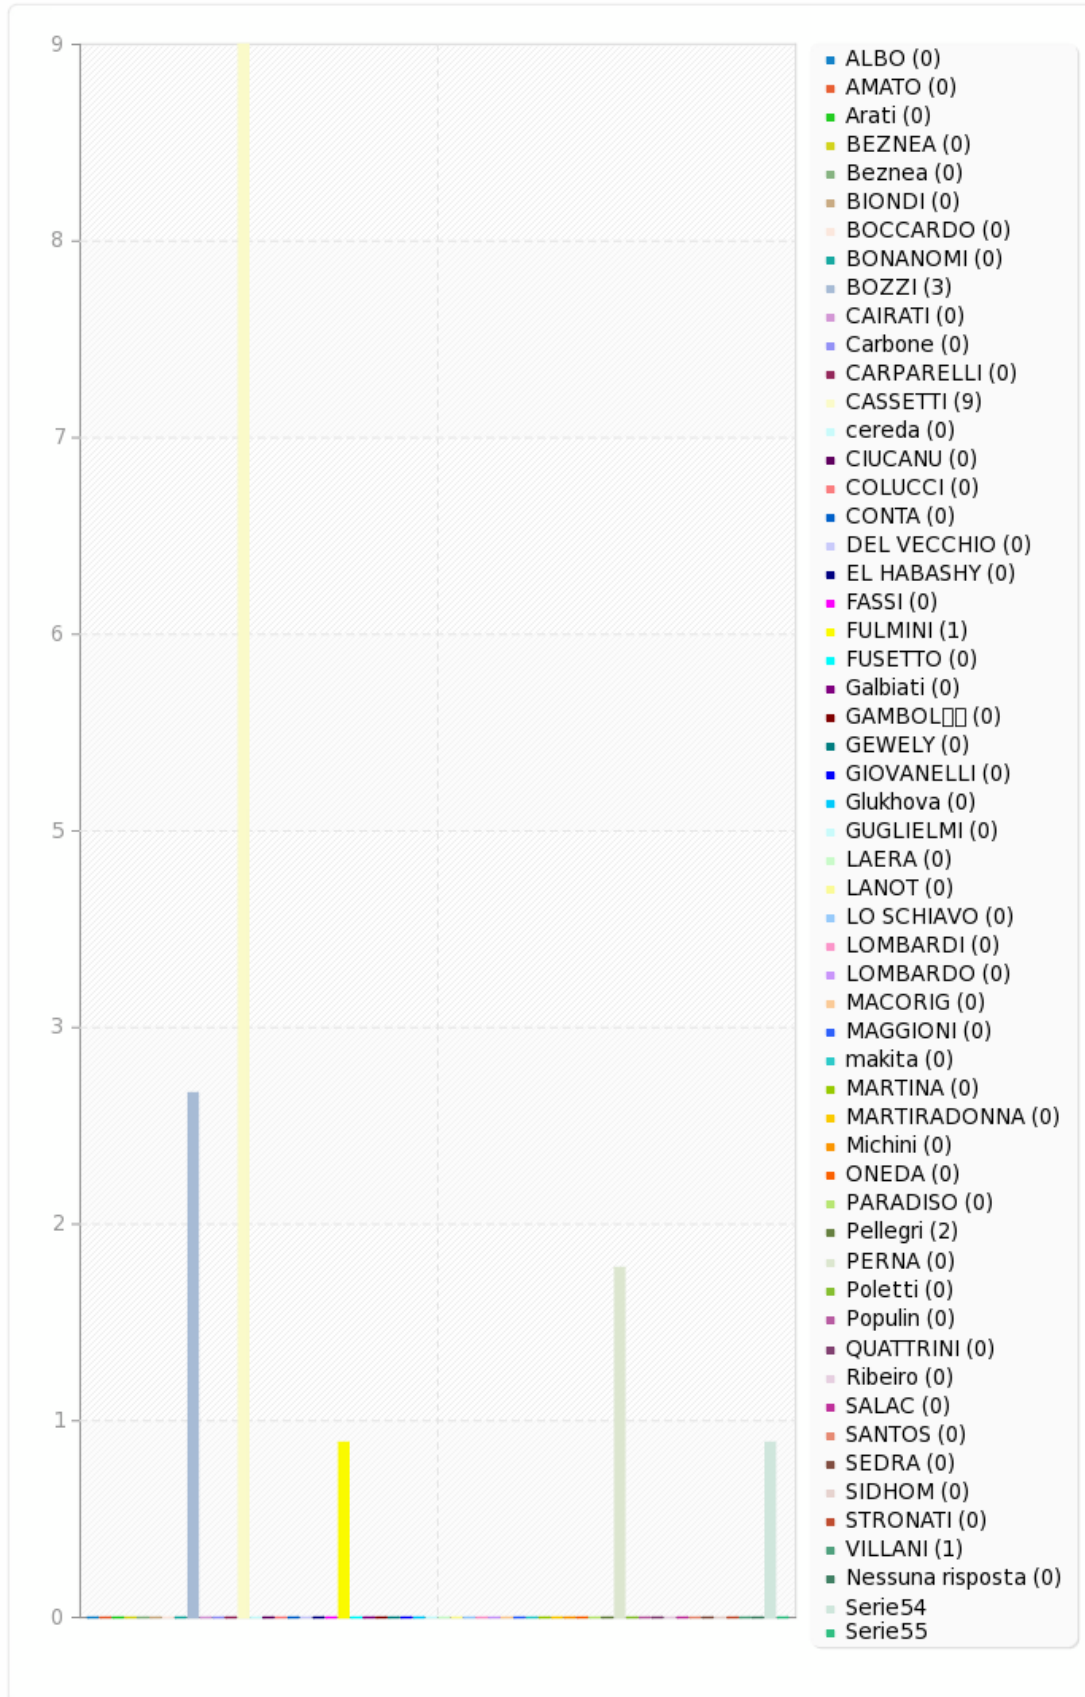

Campo riepilogo per d1

Esprimi il tuo voto.

Risposta	Conteggio	Percentuale
Barlassina (1)	0	0.00%
BIADO (2)	0	0.00%
Biado (3)	0	0.00%
BIBOLOTTI (4)	0	0.00%
BONIZZONI (5)	0	0.00%
BRESCIA (6)	0	0.00%
CAGLIO (7)	0	0.00%
CARFI' (8)	0	0.00%
Carucci (9)	0	0.00%
CELADA (10)	0	0.00%
CERRI (11)	0	0.00%
CESANO (12)	0	0.00%
CITTERIO (13)	0	0.00%
COPPOLA (14)	0	0.00%
CURTI (15)	0	0.00%
DE MENEZES (16)	1	10.00%
DEL RE (17)	0	0.00%
DELLA TORRE (18)	0	0.00%
Dettoto (19)	0	0.00%
ENDAYA (20)	0	0.00%
ENDAYA (21)	0	0.00%
ferrero (22)	0	0.00%
FIGINI (23)	0	0.00%
FRANCULLO (24)	0	0.00%
FURLAN (25)	0	0.00%
GARDESANI (26)	0	0.00%
GIAVARINI (27)	0	0.00%
GIULIANO (28)	0	0.00%
MONTAGNA (29)	0	0.00%
NACCI (30)	0	0.00%
PIROTTA (31)	0	0.00%
POERIO (32)	0	0.00%
Poli (33)	9	90.00%
Pozzi (34)	0	0.00%
RANDO (35)	0	0.00%
RANIERI (36)	0	0.00%
RANZINI (37)	0	0.00%
ROTA (38)	0	0.00%
SARACINO (39)	0	0.00%
SARCINELLI (40)	0	0.00%
SASSONE (41)	0	0.00%
SCARCIELLO (42)	0	0.00%
SILVESTRO (43)	0	0.00%
TAVARA RIOJAS (44)	0	0.00%
TOMMASO (45)	0	0.00%
TORZILLI (46)	0	0.00%
TRAPASSO (47)	0	0.00%
TUFARIELLO (48)	0	0.00%
TUPPUTI (49)	0	0.00%
VALSANIA (50)	0	0.00%
VIGNAZZI (51)	0	0.00%
VITALE (52)	0	0.00%
WARNAKULASURIYA FERNANDO (53)	0	0.00%
WARNAKULASURIYA FERNANDO (54)	0	0.00%
ZANI (55)	0	0.00%
Nessuna risposta	0	0.00%