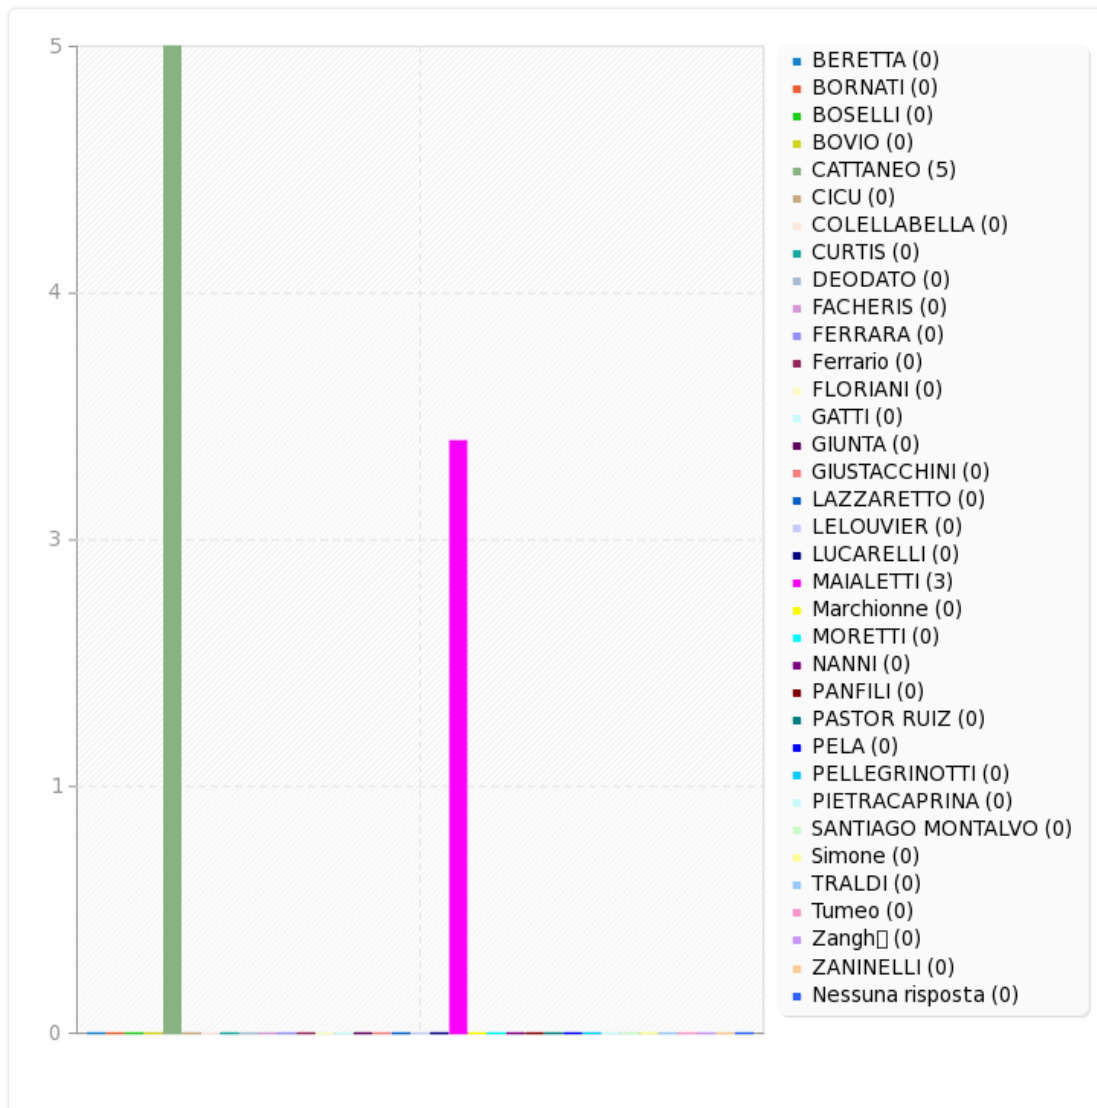

Campo riepilogo per c5

Esprimi il tuo voto.

Risposta	Conteggio	Percentuale
BERETTA (1)	0	0.00%
BORNATI (2)	0	0.00%
BOSELLI (3)	0	0.00%
BOVIO (4)	0	0.00%
CATTANEO (5)	5	62.50%
CICU (6)	0	0.00%
COLELLABELLA (7)	0	0.00%
CURTIS (8)	0	0.00%
DEODATO (9)	0	0.00%
FACHERIS (10)	0	0.00%
FERRARA (11)	0	0.00%
Ferrario (12)	0	0.00%
FLORIANI (13)	0	0.00%
GATTI (14)	0	0.00%
GIUNTA (15)	0	0.00%
GIUSTACCHINI (16)	0	0.00%
LAZZARETTO (17)	0	0.00%
LELOUVIER (18)	0	0.00%
LUCARELLI (19)	0	0.00%
MAIALETTI (20)	3	37.50%
Marchionne (21)	0	0.00%
MORETTI (22)	0	0.00%
NANNI (23)	0	0.00%
PANFILI (24)	0	0.00%
PASTOR RUIZ (25)	0	0.00%
PELA (26)	0	0.00%
PELLEGRINOTTI (27)	0	0.00%
PIETRACAPRINA (28)	0	0.00%
SANTIAGO MONTALVO (29)	0	0.00%
Simone (30)	0	0.00%
TRALDI (31)	0	0.00%
Tumeo (32)	0	0.00%
Zanghi (33)	0	0.00%
ZANINELLI (34)	0	0.00%
Nessuna risposta	0	0.00%

Campo riepilogo per c5

Esprimi il tuo voto.