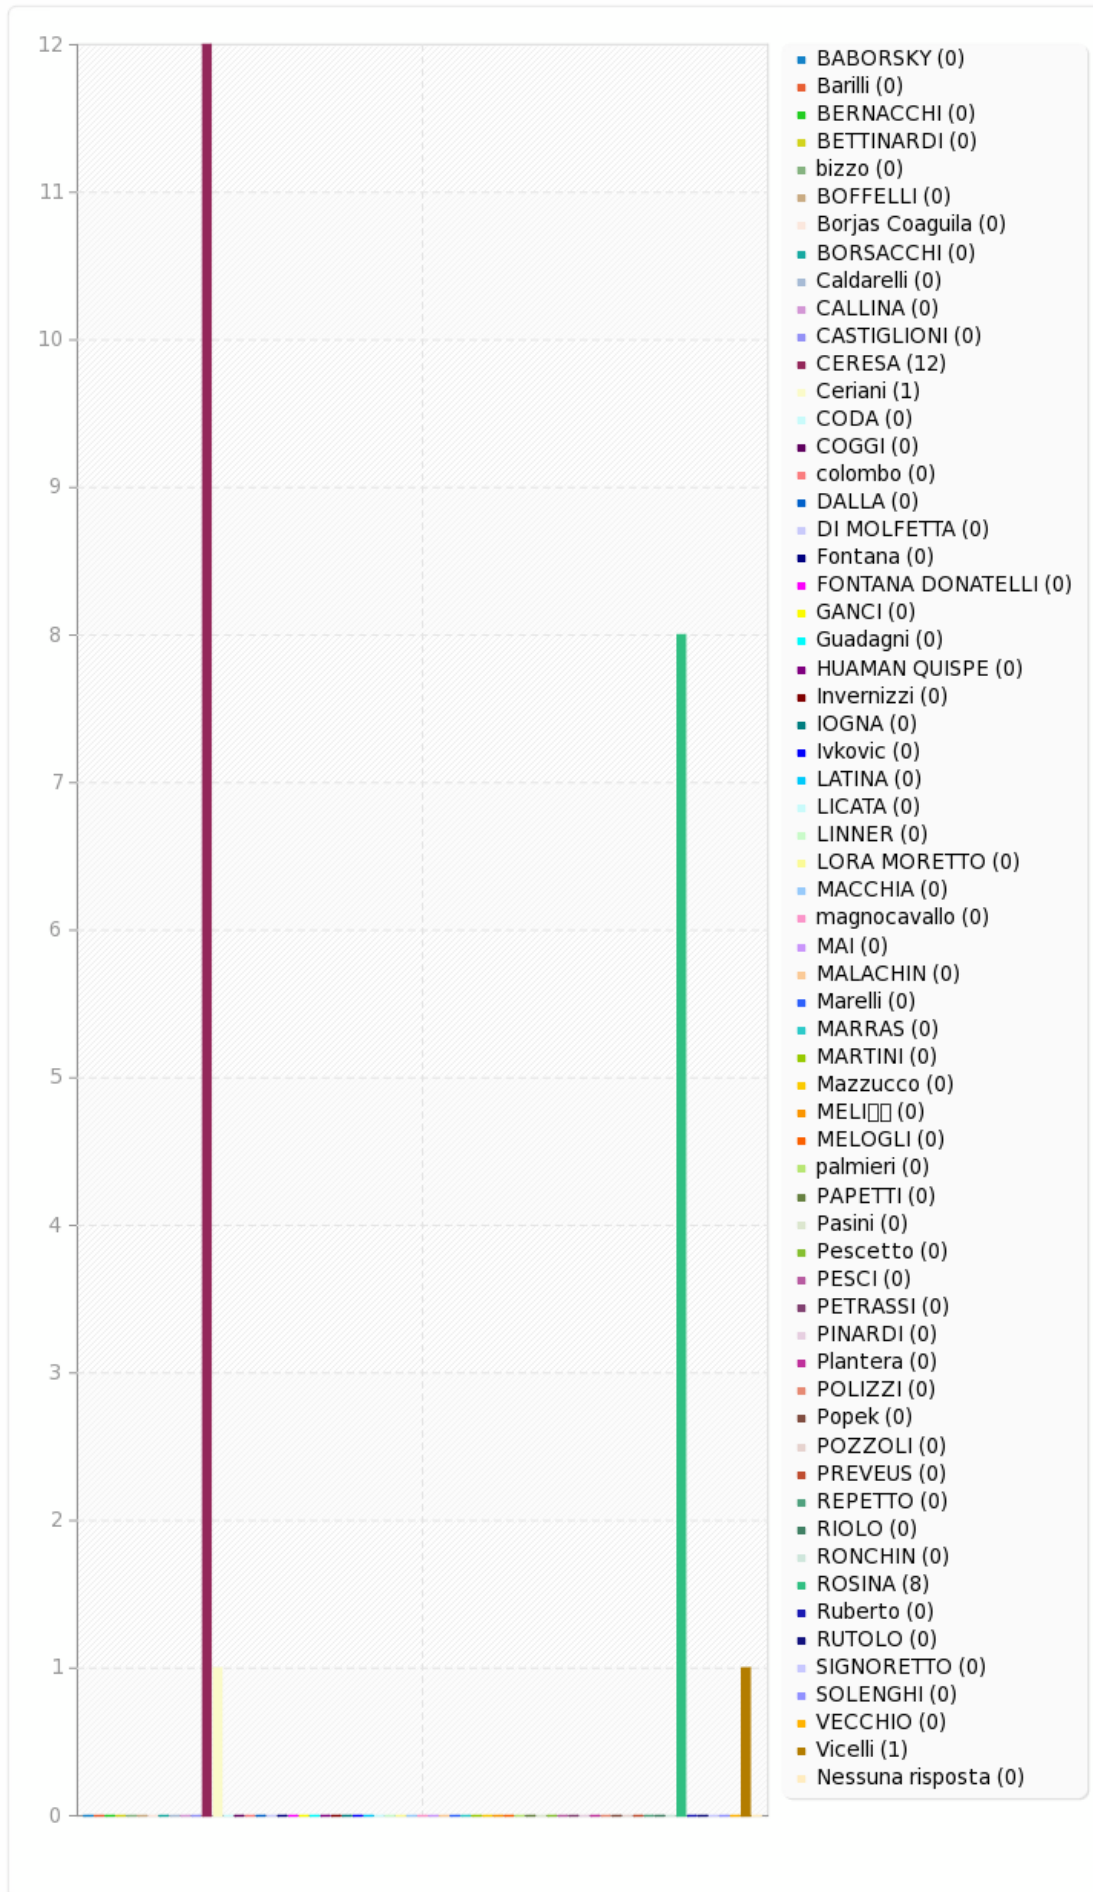

Campo riepilogo per d1

Esprimi il tuo voto.

Campo riepilogo per e1

Esprimi il tuo voto.

Risposta	Conteggio	Percentuale
BABORSKY (1)	0	0.00%
Barilli (2)	0	0.00%
BERNACCHI (3)	0	0.00%
BETTINARDI (4)	0	0.00%
bizzo (5)	0	0.00%
BOFFELLI (6)	0	0.00%
Borjas Coaguila (7)	0	0.00%
BORSACCHI (8)	0	0.00%
Caldarelli (9)	0	0.00%
CALLINA (10)	0	0.00%
CASTIGLIONI (11)	0	0.00%
CERESA (12)	12	54.55%
Ceriani (13)	1	4.55%
CODA (14)	0	0.00%
COGGI (15)	0	0.00%
colombo (16)	0	0.00%
DALLA (17)	0	0.00%
DI MOLFETTA (18)	0	0.00%
Fontana (19)	0	0.00%
FONTANA DONATELLI (20)	0	0.00%
GANCI (21)	0	0.00%
Guadagni (22)	0	0.00%
HUAMAN QUISPE (23)	0	0.00%
Invernizzi (24)	0	0.00%
IOGNA (25)	0	0.00%
Ivkovic (26)	0	0.00%
LATINA (27)	0	0.00%
LICATA (28)	0	0.00%
LINNER (29)	0	0.00%
LORA MORETTO (30)	0	0.00%
MACCHIA (31)	0	0.00%
magnocavallo (32)	0	0.00%
MAI (33)	0	0.00%
MALACHIN (34)	0	0.00%
Marelli (35)	0	0.00%
MARRAS (36)	0	0.00%
MARTINI (37)	0	0.00%
Mazzucco (38)	0	0.00%
MELIÀ (39)	0	0.00%
MELOGLI (40)	0	0.00%
palmieri (41)	0	0.00%
PAPETTI (42)	0	0.00%
Pasini (43)	0	0.00%
Pescetto (44)	0	0.00%
PESCI (45)	0	0.00%
PETRASSI (46)	0	0.00%
PINARDI (47)	0	0.00%
Plantera (48)	0	0.00%
POLIZZI (49)	0	0.00%
Popek (50)	0	0.00%
POZZOLI (51)	0	0.00%
PREVEUS (52)	0	0.00%
REPETTO (53)	0	0.00%
RIOLO (54)	0	0.00%
RONCHIN (55)	0	0.00%
ROSINA (56)	8	36.36%
Ruberto (57)	0	0.00%

RUTOLO (58)	0	0.00%
SIGNORETTO (59)	0	0.00%
SOLENGHI (60)	0	0.00%
VECCHIO (61)	0	0.00%
Vicelli (62)	1	4.55%
Nessuna risposta	0	0.00%

Campo riepilogo per e1

Esprimi il tuo voto.

Campo riepilogo per f1

Esprimi il tuo voto.