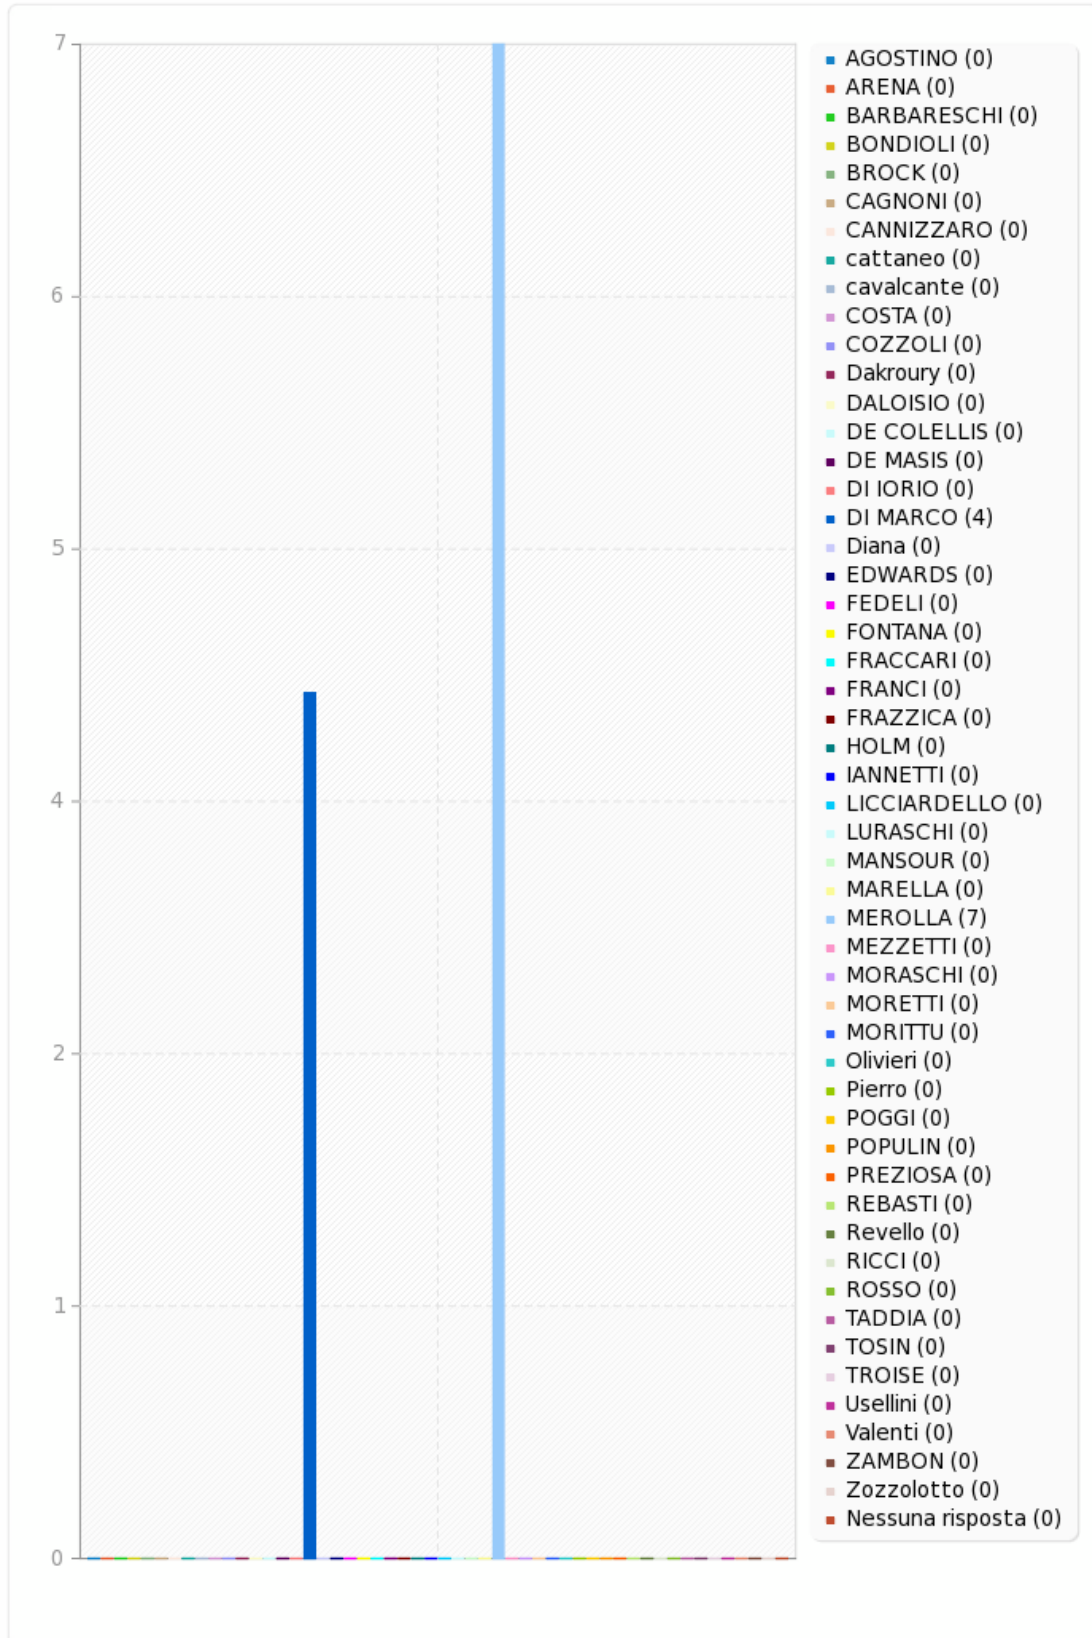

Campo riepilogo per c2

Esprimi il tuo voto.

Risposta	Conteggio	Percentuale
ALAME (1)	0	0.00%
ARDUINO (2)	0	0.00%
BACHECHI (3)	0	0.00%
BERGONTI (4)	0	0.00%
BERTOLI (5)	0	0.00%
BICEGO (6)	0	0.00%
CALDERONE (7)	0	0.00%
CAMMARANO (8)	0	0.00%
CERIOLI (9)	0	0.00%
CLERICI (10)	0	0.00%
DESSI' (11)	0	0.00%
di Bari (12)	0	0.00%
DI MUCCIO (13)	0	0.00%
DI PONZIANO (14)	0	0.00%
Diaferia (15)	0	0.00%
FARINATI (16)	0	0.00%
IANNUZZI (17)	0	0.00%
IRACE (18)	0	0.00%
IULIANO (19)	0	0.00%
JAYASINGHE ARACHCHILAGE (20)	0	0.00%
KALUGAMPITIYA (21)	0	0.00%
MAGGIALI (22)	0	0.00%
MARCARINI (23)	0	0.00%
marchese (24)	0	0.00%
Merlini (25)	5	38.46%
Moretta (26)	0	0.00%
MOSCHENI (27)	0	0.00%
ONGARO (28)	0	0.00%
Pacilio (29)	0	0.00%
PAGANI (30)	0	0.00%
PASTA (31)	0	0.00%
PEDONE (32)	0	0.00%
PINO (33)	0	0.00%
RENDITORE (34)	0	0.00%
Renzi (35)	0	0.00%
REYNOSO (36)	0	0.00%
Romano (37)	0	0.00%
ROMANO' (38)	0	0.00%
RUEL (39)	0	0.00%
Sartori (40)	0	0.00%
Silvia (41)	0	0.00%
SOLAZZI (42)	8	61.54%
TARAZONA ESPINOZA (43)	0	0.00%
TEDESCO (44)	0	0.00%
TORTELLI (45)	0	0.00%
ZITO (46)	0	0.00%
Nessuna risposta	0	0.00%