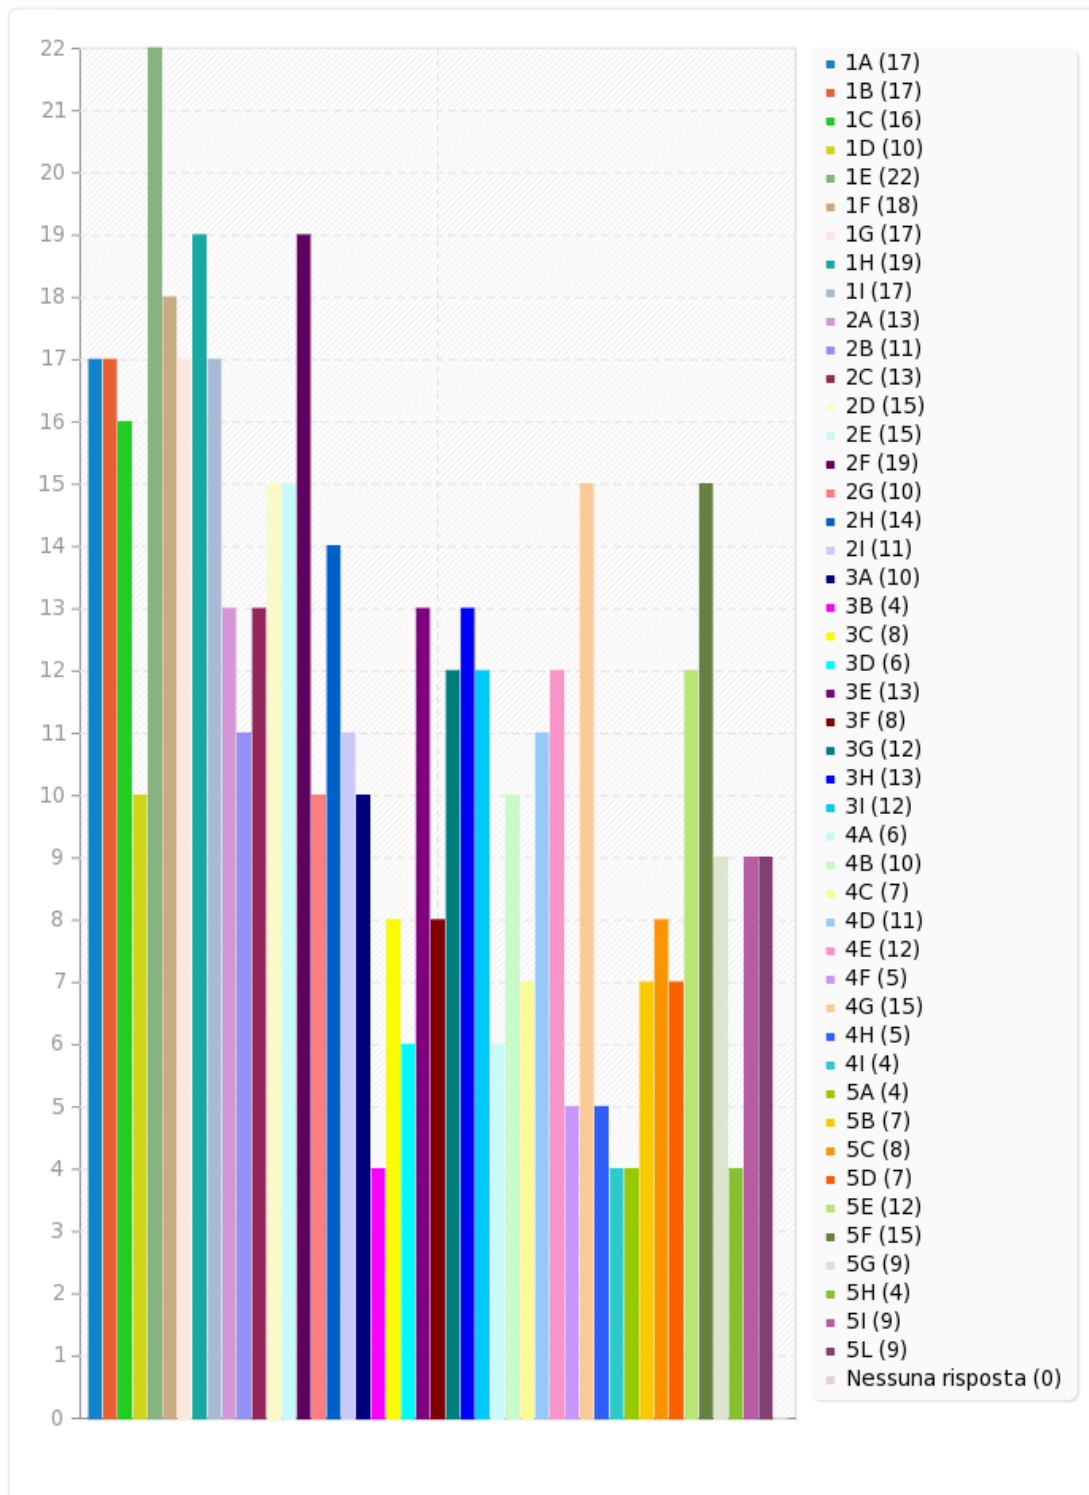

Campo riepilogo per classe

Qual è la classe di tua/o figlia/o?

Risposta	Conteggio	Percentuale
1A (1)	17	3.28%
1B (2)	17	3.28%
1C (3)	16	3.08%
1D (4)	10	1.93%
1E (5)	22	4.24%
1F (6)	18	3.47%
1G (7)	17	3.28%
1H (8)	19	3.66%
1I (9)	17	3.28%
2A (10)	13	2.50%
2B (11)	11	2.12%
2C (12)	13	2.50%
2D (13)	15	2.89%
2E (14)	15	2.89%
2F (15)	19	3.66%
2G (16)	10	1.93%
2H (17)	14	2.70%
2I (18)	11	2.12%
3A (19)	10	1.93%
3B (20)	4	0.77%
3C (21)	8	1.54%
3D (22)	6	1.16%
3E (23)	13	2.50%
3F (24)	8	1.54%
3G (25)	12	2.31%
3H (26)	13	2.50%
3I (27)	12	2.31%
4A (28)	6	1.16%
4B (29)	10	1.93%
4C (30)	7	1.35%
4D (31)	11	2.12%
4E (32)	12	2.31%
4F (33)	5	0.96%
4G (34)	15	2.89%
4H (35)	5	0.96%
4I (36)	4	0.77%
5A (37)	4	0.77%
5B (38)	7	1.35%
5C (39)	8	1.54%
5D (40)	7	1.35%
5E (41)	12	2.31%
5F (42)	15	2.89%
5G (43)	9	1.73%
5H (44)	4	0.77%
5I (45)	9	1.73%
5L (46)	9	1.73%
Nessuna risposta	0	0.00%

Campo riepilogo per classe

Qual è la classe di tua/o figlia/o?