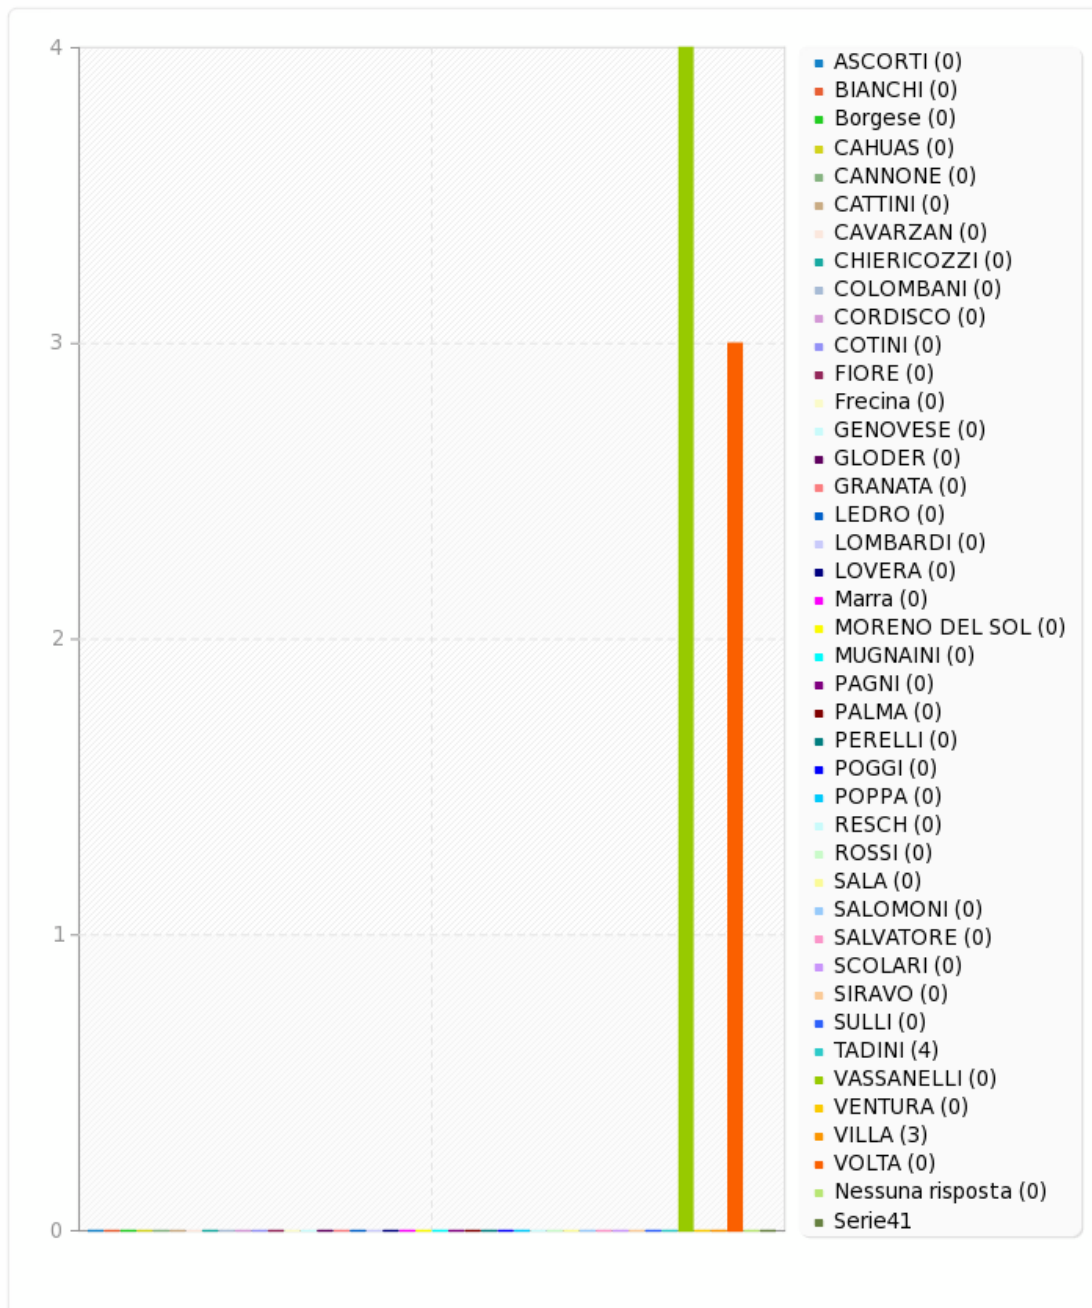

Campo riepilogo per b5

Esprimi il tuo voto.

Risposta	Conteggio	Percentuale
ASCORTI (1)	0	0.00%
ASCORTI (2)	0	0.00%
BIANCHI (3)	0	0.00%
Borgese (4)	0	0.00%
CAHUAS (5)	0	0.00%
CANNONE (6)	0	0.00%
CATTINI (7)	0	0.00%
CAVARZAN (8)	0	0.00%
CHIERICOZZI (9)	0	0.00%
COLOMBANI (10)	0	0.00%
CORDISCO (11)	0	0.00%
COTINI (12)	0	0.00%
FIORE (13)	0	0.00%
Frecina (14)	0	0.00%
GENOVESE (15)	0	0.00%
GLODER (16)	0	0.00%
GRANATA (17)	0	0.00%
LEDRO (18)	0	0.00%
LOMBARDI (19)	0	0.00%
LOVERA (20)	0	0.00%
Marra (21)	0	0.00%
MORENO DEL SOL (22)	0	0.00%
MUGNAINI (23)	0	0.00%
PAGNI (24)	0	0.00%
PALMA (25)	0	0.00%
PERELLI (26)	0	0.00%
POGGI (27)	0	0.00%
POPPA (28)	0	0.00%
RESCH (29)	0	0.00%
ROSSI (30)	0	0.00%
SALA (31)	0	0.00%
SALOMONI (32)	0	0.00%
SALVATORE (33)	0	0.00%
SCOLARI (34)	0	0.00%
SIRAVO (35)	0	0.00%
SULLI (36)	0	0.00%
TADINI (37)	4	57.14%
VASSANELLI (38)	0	0.00%
VENTURA (39)	0	0.00%
VILLA (40)	3	42.86%
VOLTA (41)	0	0.00%
Nessuna risposta	0	0.00%

Campo riepilogo per b5

Esprimi il tuo voto.