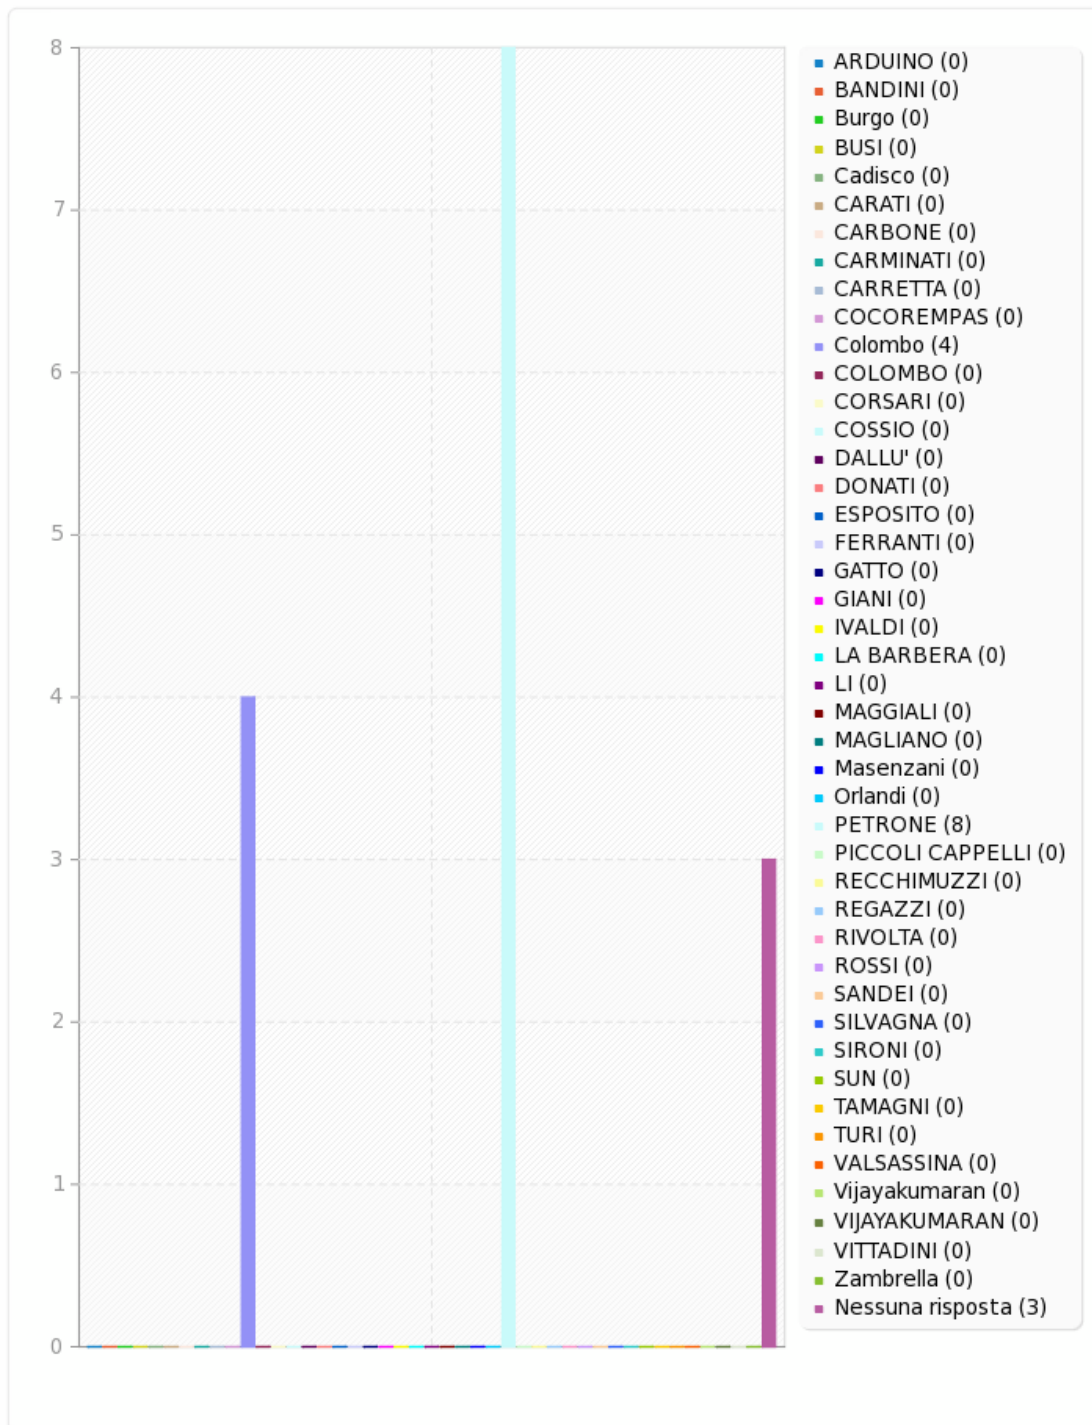

Campo riepilogo per e5

Esprimi il tuo voto.

Risposta	Conteggio	Percentuale
ARDUINO (1)	0	0.00%
BANDINI (2)	0	0.00%
Burgo (3)	0	0.00%
BUSI (4)	0	0.00%
Cadisco (5)	0	0.00%
CARATI (6)	0	0.00%
CARBONE (7)	0	0.00%
CARMINATI (8)	0	0.00%
CARRETTA (9)	0	0.00%
COCOREMPAS (10)	0	0.00%
Colombo (11)	4	26.67%
COLOMBO (12)	0	0.00%
CORSARI (13)	0	0.00%
COSSIO (14)	0	0.00%
DALLU' (15)	0	0.00%
DONATI (16)	0	0.00%
ESPOSITO (17)	0	0.00%
FERRANTI (18)	0	0.00%
GATTO (19)	0	0.00%
GIANI (20)	0	0.00%
IVALDI (21)	0	0.00%
LA BARBERA (22)	0	0.00%
LI (23)	0	0.00%
MAGGIALI (24)	0	0.00%
MAGLIANO (25)	0	0.00%
Masenzani (26)	0	0.00%
Orlandi (27)	0	0.00%
PETRONE (28)	8	53.33%
PICCOLI CAPPELLI (29)	0	0.00%
RECCHIMUZZI (30)	0	0.00%
REGAZZI (31)	0	0.00%
RIVOLTA (32)	0	0.00%
ROSSI (33)	0	0.00%
SANDEI (34)	0	0.00%
SILVAGNA (35)	0	0.00%
SIRONI (36)	0	0.00%
SUN (37)	0	0.00%
TAMAGNI (38)	0	0.00%
TURI (39)	0	0.00%
VALSASSINA (40)	0	0.00%
Vijayakumaran (41)	0	0.00%
VIJAYAKUMARAN (42)	0	0.00%
VITTADINI (43)	0	0.00%
Zambrella (44)	0	0.00%
Nessuna risposta	3	20.00%

Campo riepilogo per e5

Esprimi il tuo voto.