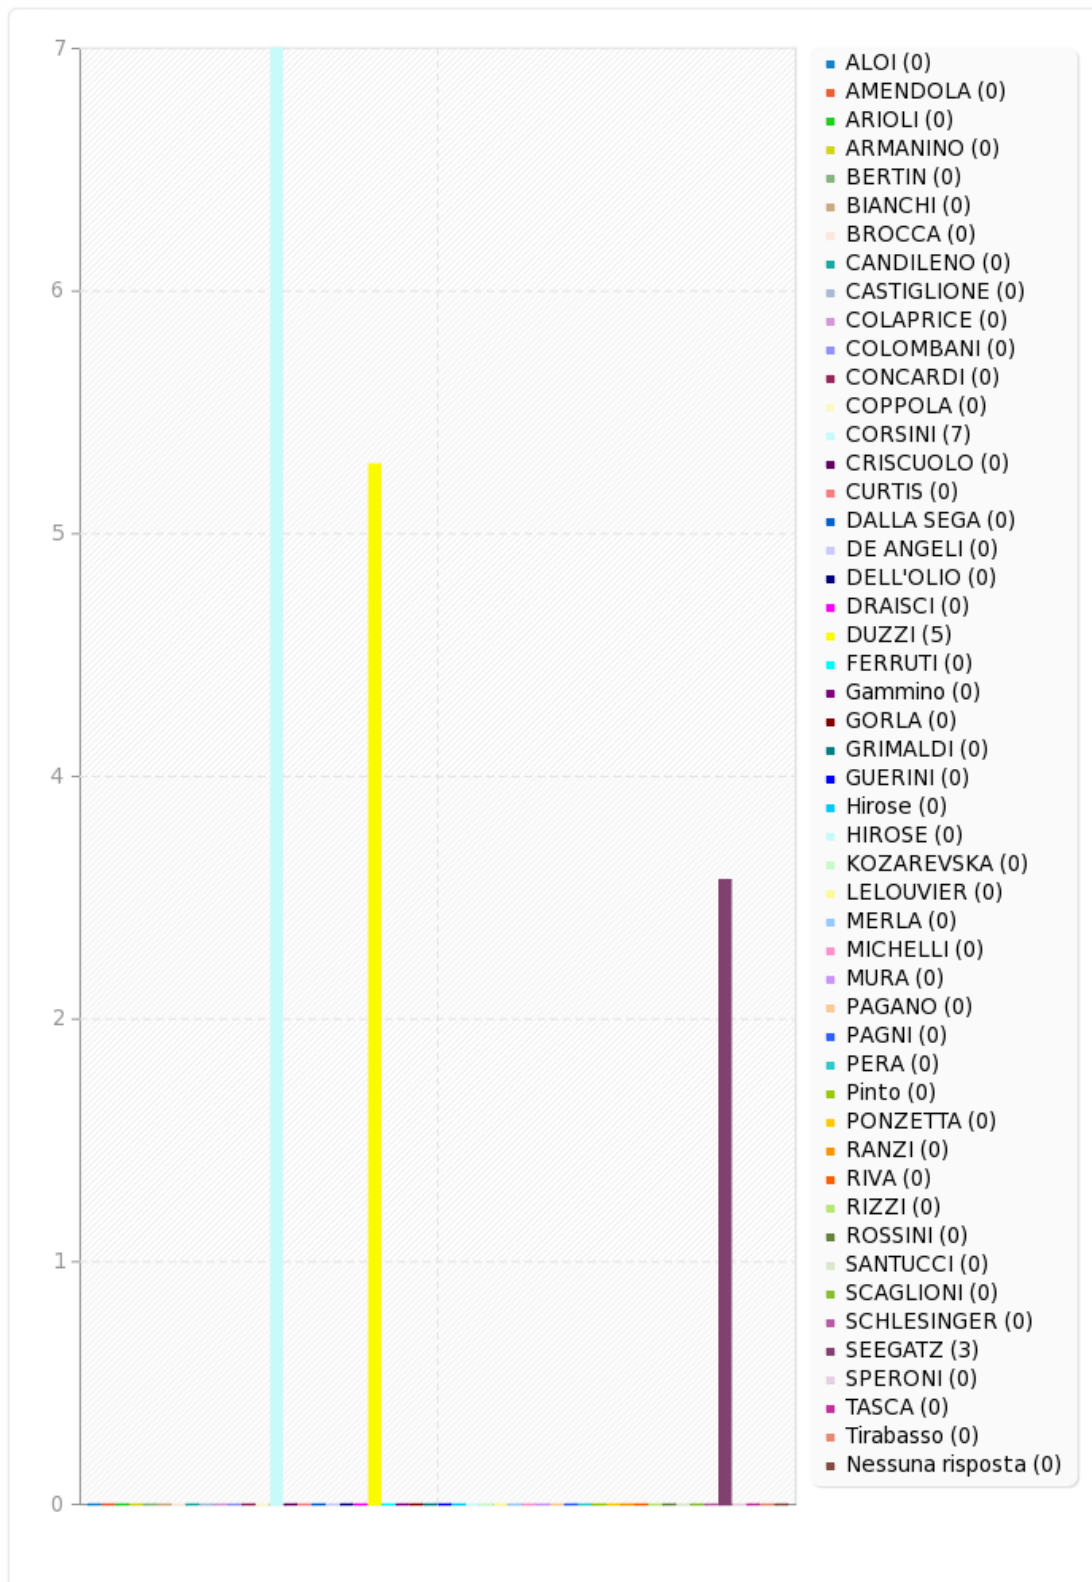

Campo riepilogo per d2

Esprimi il tuo voto.

Risposta	Conteggio	Percentuale
ALOI (1)	0	0.00%
AMENDOLA (2)	0	0.00%
ARIOLI (3)	0	0.00%
ARMANINO (4)	0	0.00%
BERTIN (5)	0	0.00%
BIANCHI (6)	0	0.00%
BROCCA (7)	0	0.00%
CANDILENO (8)	0	0.00%
CASTIGLIONE (9)	0	0.00%
COLAPRICE (10)	0	0.00%
COLOMBANI (11)	0	0.00%
CONCARDI (12)	0	0.00%
COPPOLA (13)	0	0.00%
CORSINI (14)	7	46.67%
CRISCUOLO (15)	0	0.00%
CURTIS (16)	0	0.00%
DALLA SEGA (17)	0	0.00%
DE ANGELI (18)	0	0.00%
DELL'OLIO (19)	0	0.00%
DRAISCI (20)	0	0.00%
DUZZI (21)	5	33.33%
FERRUTI (22)	0	0.00%
Gammino (23)	0	0.00%
GORLA (24)	0	0.00%
GRIMALDI (25)	0	0.00%
GUERINI (26)	0	0.00%
Hirose (27)	0	0.00%
HIROSE (28)	0	0.00%
KOZAREVSKA (29)	0	0.00%
LELOUVIER (30)	0	0.00%
MERLA (31)	0	0.00%
MICHELLI (32)	0	0.00%
MURA (33)	0	0.00%
PAGANO (34)	0	0.00%
PAGNI (35)	0	0.00%
PERA (36)	0	0.00%
Pinto (37)	0	0.00%
PONZETTA (38)	0	0.00%
RANZI (39)	0	0.00%
RIVA (40)	0	0.00%
RIZZI (41)	0	0.00%
ROSSINI (42)	0	0.00%
SANTUCCI (43)	0	0.00%
SCAGLIONI (44)	0	0.00%
SCHLESINGER (45)	0	0.00%
SEEGATZ (46)	3	20.00%
SPERONI (47)	0	0.00%
TASCA (48)	0	0.00%
Tirabasso (49)	0	0.00%
Nessuna risposta	0	0.00%

Campo riepilogo per d2

Esprimi il tuo voto.