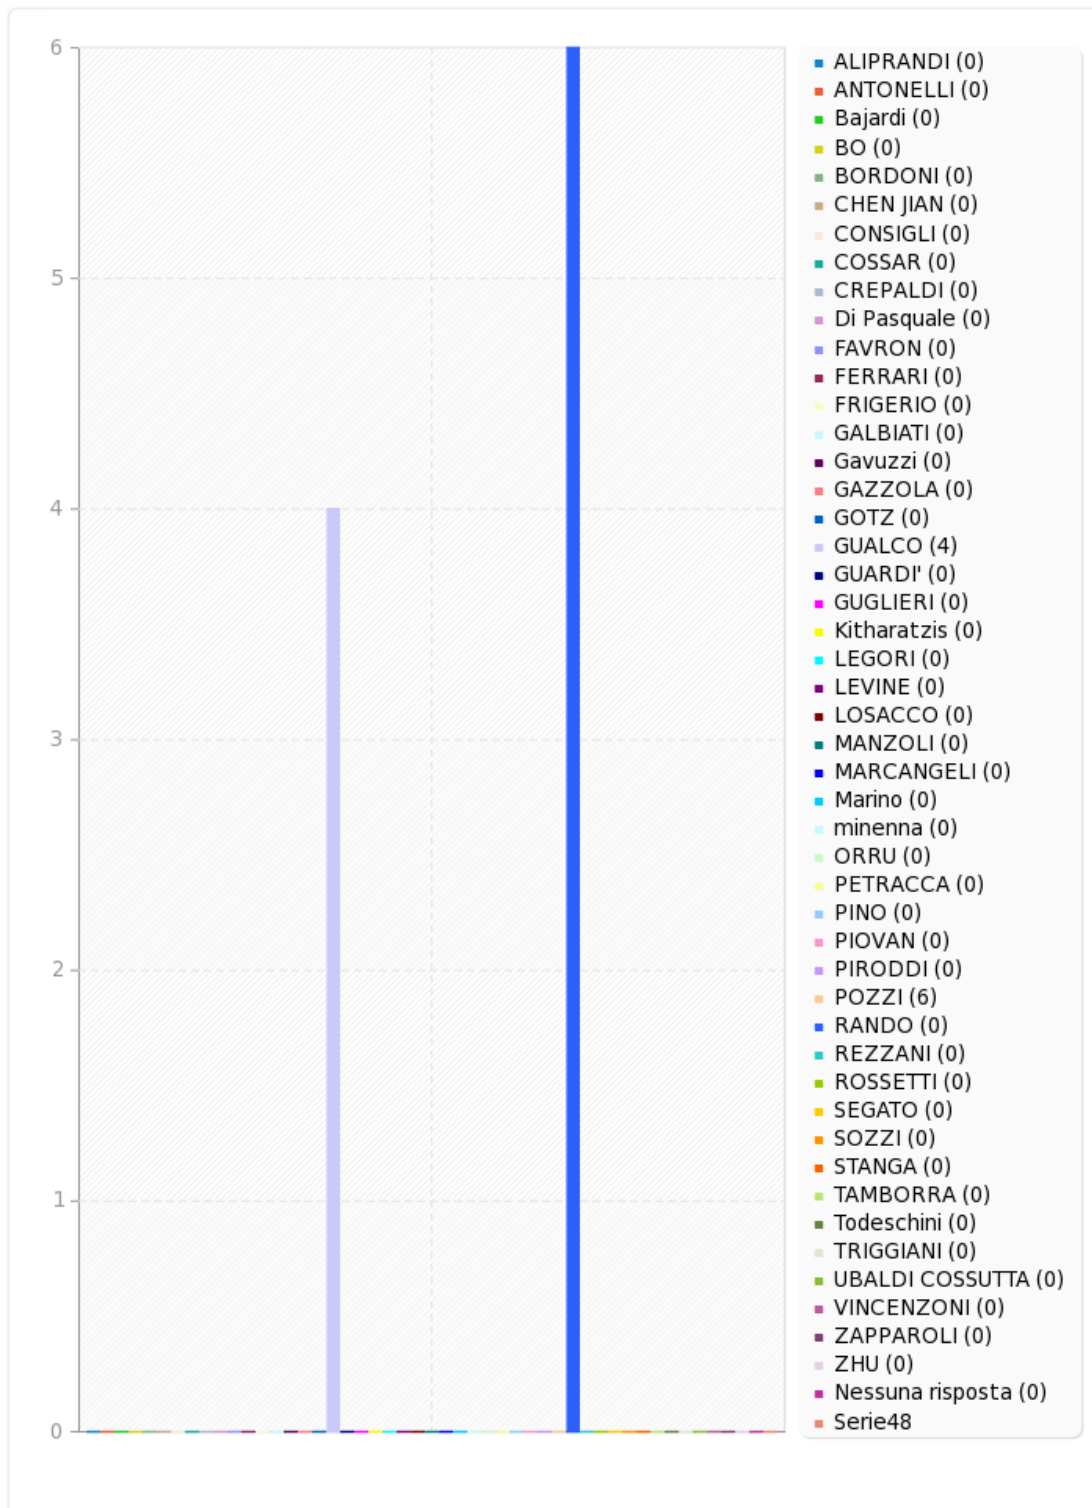

Campo riepilogo per a3

Esprimi il tuo voto.

Risposta	Conteggio	Percentuale
ALIPRANDI (1)	0	0.00%
ANTONELLI (2)	0	0.00%
Bajardi (3)	0	0.00%
BO (4)	0	0.00%
BORDONI (5)	0	0.00%
CHEN JIAN (6)	0	0.00%
CONSIGLI (7)	0	0.00%
COSSAR (8)	0	0.00%
CREPALDI (9)	0	0.00%
Di Pasquale (10)	0	0.00%
FAVRON (11)	0	0.00%
FERRARI (12)	0	0.00%
FRIGERIO (13)	0	0.00%
GALBIATI (14)	0	0.00%
Gavuzzi (15)	0	0.00%
GAZZOLA (16)	0	0.00%
GOTZ (17)	0	0.00%
GUALCO (18)	4	40.00%
GUARDI' (19)	0	0.00%
GUGLIERI (20)	0	0.00%
Kitharatzis (21)	0	0.00%
LEGORI (22)	0	0.00%
LEVINE (23)	0	0.00%
LOSACCO (24)	0	0.00%
MANZOLI (25)	0	0.00%
MARCANGELI (26)	0	0.00%
Marino (27)	0	0.00%
minenna (28)	0	0.00%
ORRU (29)	0	0.00%
PETRACCA (30)	0	0.00%
PETRACCA (31)	0	0.00%
PINO (32)	0	0.00%
PIOVAN (33)	0	0.00%
PIRODDI (34)	0	0.00%
POZZI (35)	6	60.00%
RANDO (36)	0	0.00%
REZZANI (37)	0	0.00%
ROSSETTI (38)	0	0.00%
SEGATO (39)	0	0.00%
SOZZI (40)	0	0.00%
STANGA (41)	0	0.00%
TAMBORRA (42)	0	0.00%
Todeschini (43)	0	0.00%
TRIGGIANI (44)	0	0.00%
UBALDI COSSUTTA (45)	0	0.00%
VINCENZONI (46)	0	0.00%
ZAPPAROLI (47)	0	0.00%
ZHU (48)	0	0.00%
Nessuna risposta	0	0.00%

Campo riepilogo per a3

Esprimi il tuo voto.