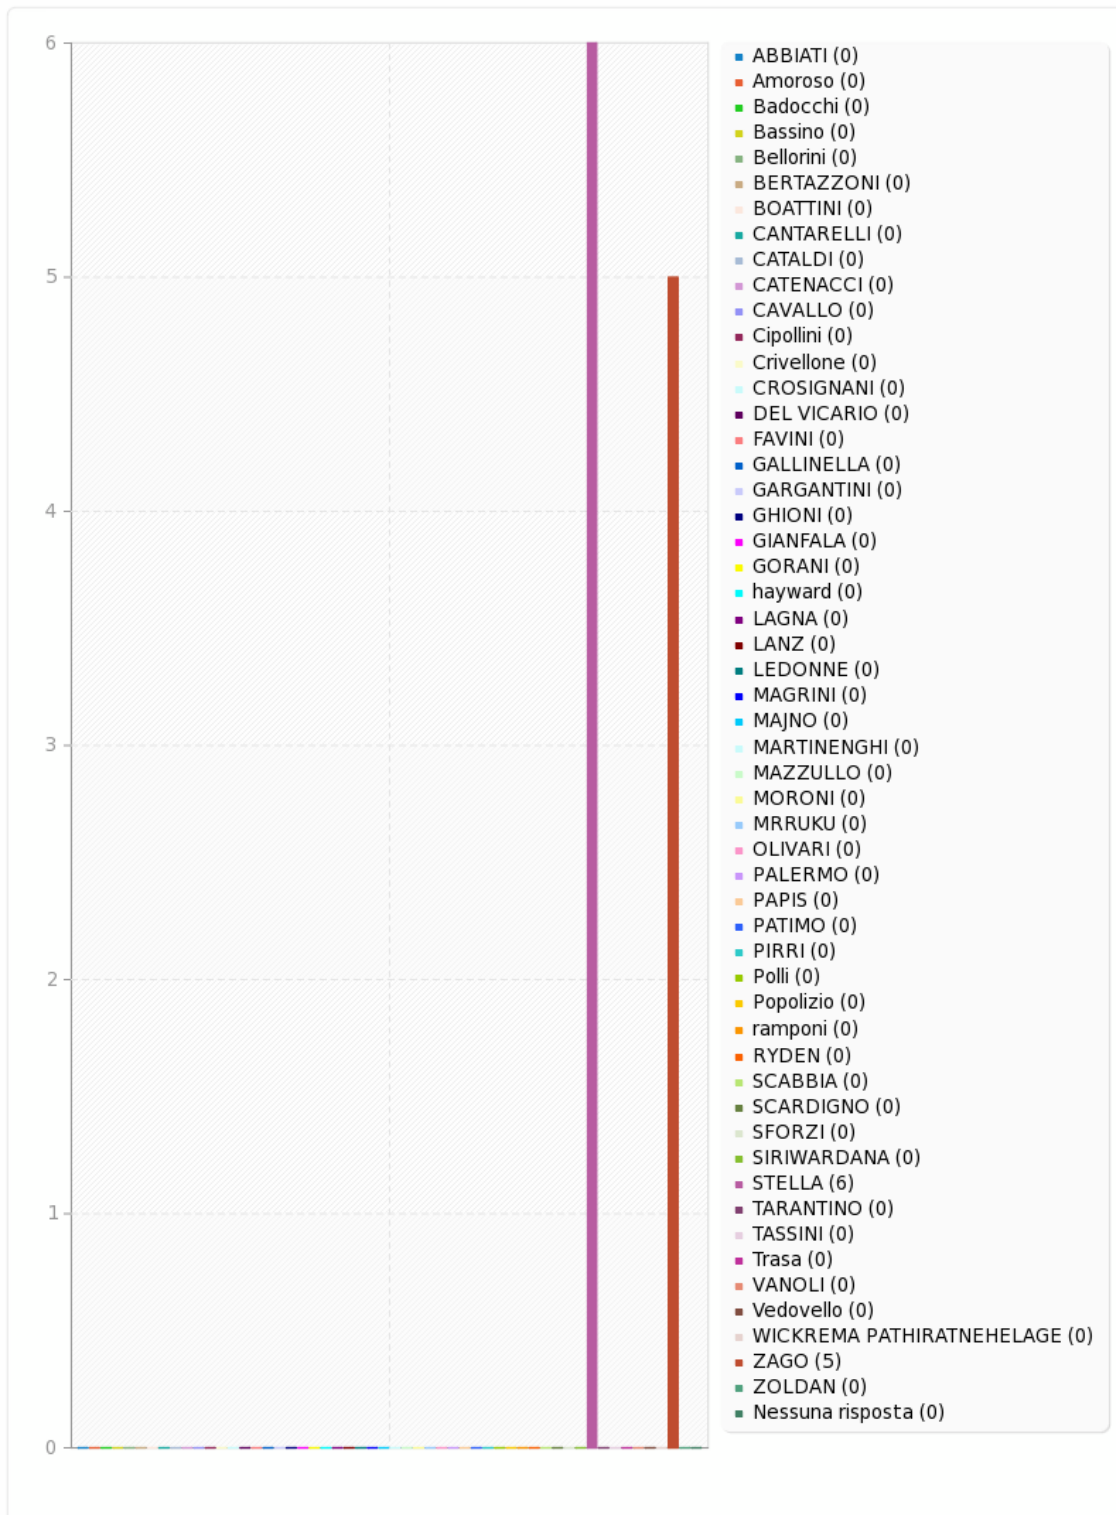

Campo riepilogo per i2

Esprimi il tuo voto.

Risposta	Conteggio	Percentuale
ABBIATI (1)	0	0.00%
Amoroso (2)	0	0.00%
Badocchi (3)	0	0.00%
Bassino (4)	0	0.00%
Bellorini (5)	0	0.00%
BERTAZZONI (6)	0	0.00%
BOATTINI (7)	0	0.00%
CANTARELLI (8)	0	0.00%
CATALDI (9)	0	0.00%
CATENACCI (10)	0	0.00%
CAVALLO (11)	0	0.00%
Cipollini (12)	0	0.00%
Crivellone (13)	0	0.00%
CROSIGNANI (14)	0	0.00%
DEL VICARIO (15)	0	0.00%
FAVINI (16)	0	0.00%
GALLINELLA (17)	0	0.00%
GARGANTINI (18)	0	0.00%
GHIONI (19)	0	0.00%
GIANFALA (20)	0	0.00%
GORANI (21)	0	0.00%
hayward (22)	0	0.00%
LAGNA (23)	0	0.00%
LANZ (24)	0	0.00%
LEDONNE (25)	0	0.00%
MAGRINI (26)	0	0.00%
MAJNO (27)	0	0.00%
MARTINENGGHI (28)	0	0.00%
MAZZULLO (29)	0	0.00%
MORONI (30)	0	0.00%
MRRUKU (31)	0	0.00%
OLIVARI (32)	0	0.00%
PALERMO (33)	0	0.00%
PAPIS (34)	0	0.00%
PATIMO (35)	0	0.00%
PIRRI (36)	0	0.00%
Polli (37)	0	0.00%
Popolizio (38)	0	0.00%
ramponi (39)	0	0.00%
RYDEN (40)	0	0.00%
SCABBIA (41)	0	0.00%
SCARDIGNO (42)	0	0.00%
SFORZI (43)	0	0.00%
SIRIWARDANA (44)	0	0.00%
STELLA (45)	6	54.55%
TARANTINO (46)	0	0.00%
TASSINI (47)	0	0.00%
Trasa (48)	0	0.00%
VANOLI (49)	0	0.00%
Vedovello (50)	0	0.00%
WICKREMA PATHIRATNEHELAGE (51)	0	0.00%
ZAGO (52)	5	45.45%
ZOLDAN (53)	0	0.00%
Nessuna risposta	0	0.00%

Campo riepilogo per i2

Esprimi il tuo voto.