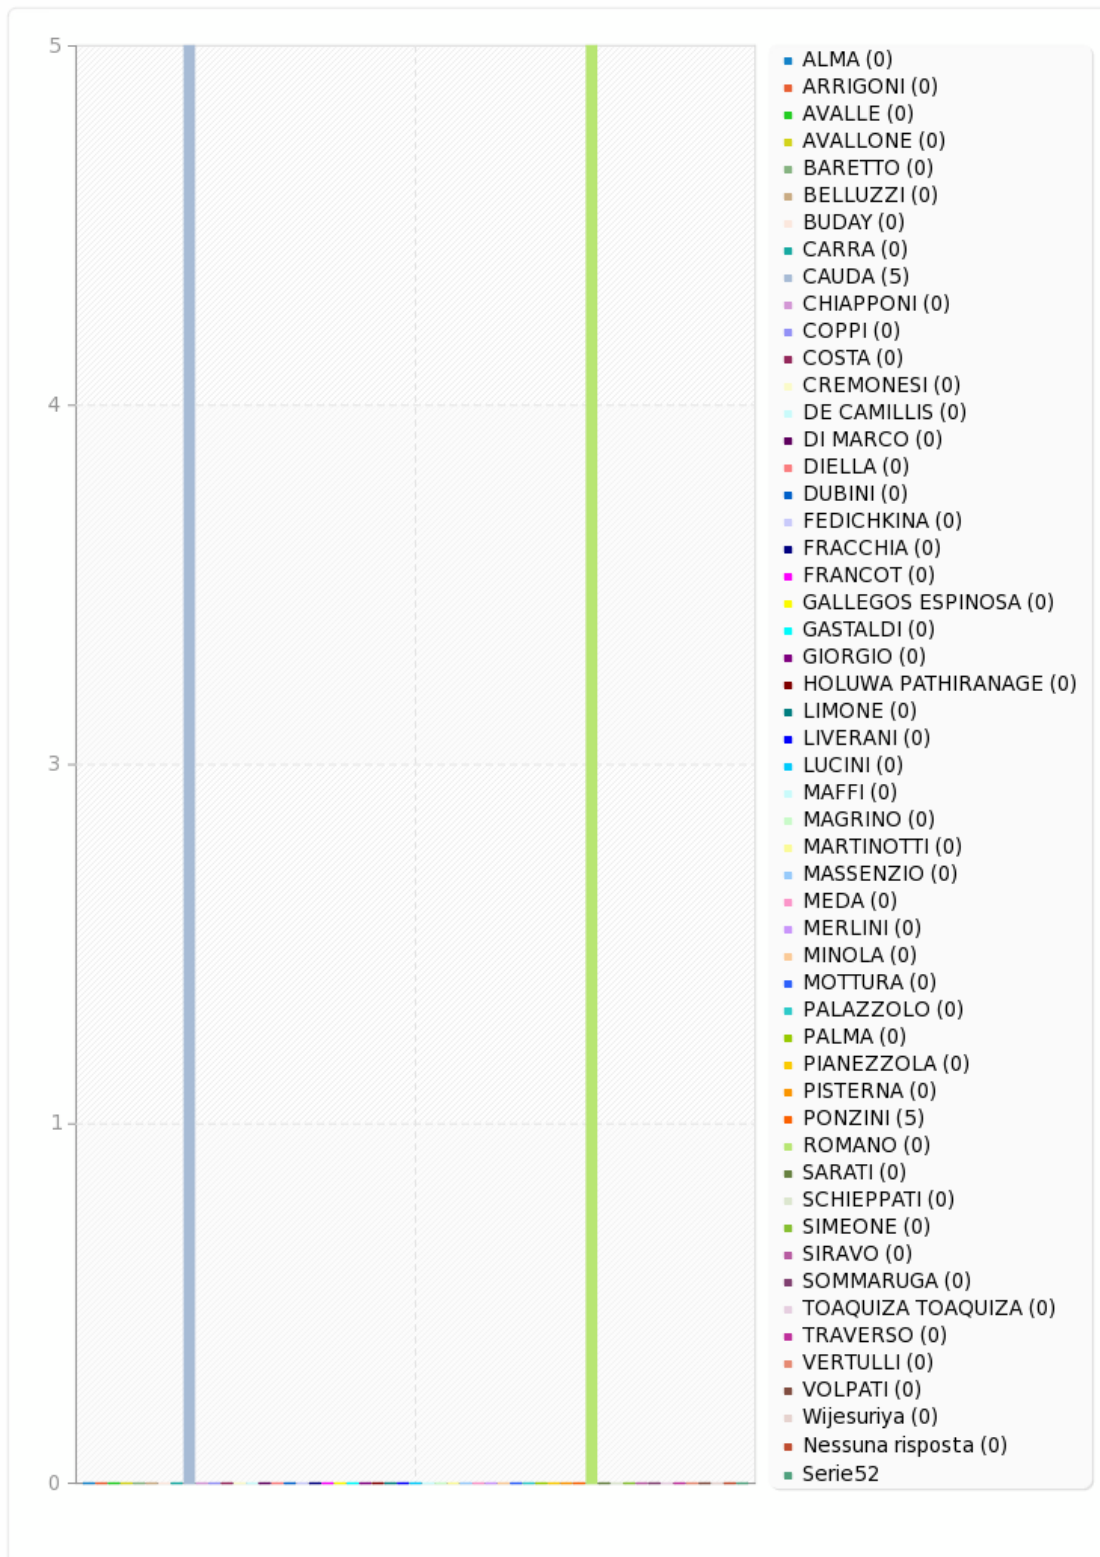

Campo riepilogo per g2

Esprimi il tuo voto.

Risposta	Conteggio	Percentuale
ALMA (1)	0	0.00%
ARRIGONI (2)	0	0.00%
AVALLE (3)	0	0.00%
AVALLONE (4)	0	0.00%
BARETTO (5)	0	0.00%
BELLUZZI (6)	0	0.00%
BUDAY (7)	0	0.00%
CARRA (8)	0	0.00%
CAUDA (9)	5	50.00%
CHIAPPONI (10)	0	0.00%
COPPI (11)	0	0.00%
COSTA (12)	0	0.00%
CREMONESI (13)	0	0.00%
DE CAMILLIS (14)	0	0.00%
DI MARCO (15)	0	0.00%
DIELLA (16)	0	0.00%
DUBINI (17)	0	0.00%
FEDICHKINA (18)	0	0.00%
FRACCHIA (19)	0	0.00%
FRANCOT (20)	0	0.00%
FRANCOT (21)	0	0.00%
GALLEGOS ESPINOSA (22)	0	0.00%
GASTALDI (23)	0	0.00%
GIORGIO (24)	0	0.00%
HOLUWA PATHIRANAGE (25)	0	0.00%
LIMONE (26)	0	0.00%
LIVERANI (27)	0	0.00%
LUCINI (28)	0	0.00%
MAFFI (29)	0	0.00%
MAGRINO (30)	0	0.00%
MARTINOTTI (31)	0	0.00%
MASSENZIO (32)	0	0.00%
MEDA (33)	0	0.00%
MERLINI (34)	0	0.00%
MINOLA (35)	0	0.00%
MOTTURA (36)	0	0.00%
PALAZZOLO (37)	0	0.00%
PALMA (38)	0	0.00%
PIANEZZOLA (39)	0	0.00%
PISTERNA (40)	0	0.00%
PONZINI (41)	5	50.00%
ROMANO (42)	0	0.00%
SARATI (43)	0	0.00%
SCHIEPPATI (44)	0	0.00%
SIMEONE (45)	0	0.00%
SIRAVO (46)	0	0.00%
SOMMARUGA (47)	0	0.00%
TOAQUIZA TOAQUIZA (48)	0	0.00%
TRAVERSO (49)	0	0.00%
VERTULLI (50)	0	0.00%
VOLPATI (51)	0	0.00%
Wijesuriya (52)	0	0.00%
Nessuna risposta	0	0.00%

Campo riepilogo per g2

Esprimi il tuo voto.