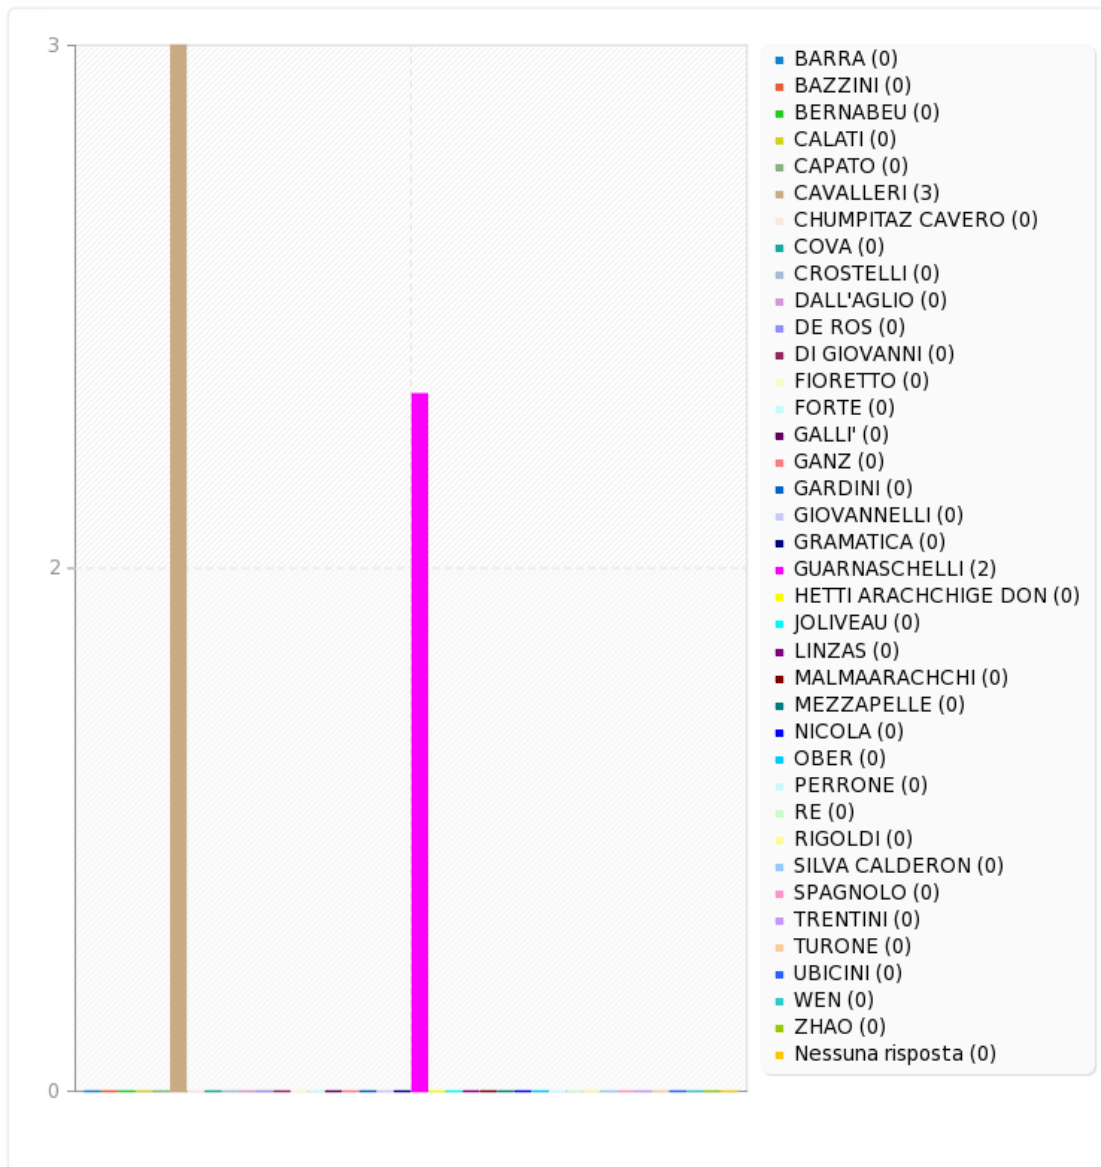

Campo riepilogo per f4

Esprimi il tuo voto.

Risposta	Conteggio	Percentuale
BARRA (1)	0	0.00%
BAZZINI (2)	0	0.00%
BERNABEU (3)	0	0.00%
CALATI (4)	0	0.00%
CAPATO (5)	0	0.00%
CAVALLERI (6)	3	60.00%
CHUMPITAZ CAVERO (7)	0	0.00%
COVA (8)	0	0.00%
CROSTELLI (9)	0	0.00%
DALL'AGLIO (10)	0	0.00%
DE ROS (11)	0	0.00%
DI GIOVANNI (12)	0	0.00%
FIORETTO (13)	0	0.00%
FORTE (14)	0	0.00%
GALLI' (15)	0	0.00%
GANZ (16)	0	0.00%
GARDINI (17)	0	0.00%
GIOVANNELLI (18)	0	0.00%
GRAMATICA (19)	0	0.00%
GUARNASCHELLI (20)	2	40.00%
HETTI ARACHCHIGE DON (21)	0	0.00%
JOLIVEAU (22)	0	0.00%
LINZAS (23)	0	0.00%
MALMAARACHCHI (24)	0	0.00%
MEZZAPELLE (25)	0	0.00%
NICOLA (26)	0	0.00%
OBER (27)	0	0.00%
PERRONE (28)	0	0.00%
RE (29)	0	0.00%
RIGOLDI (30)	0	0.00%
SILVA CALDERON (31)	0	0.00%
SPAGNOLO (32)	0	0.00%
TRENTINI (33)	0	0.00%
TURONE (34)	0	0.00%
UBICINI (35)	0	0.00%
WEN (36)	0	0.00%
ZHAO (37)	0	0.00%
Nessuna risposta	0	0.00%

Campo riepilogo per f4

Esprimi il tuo voto.