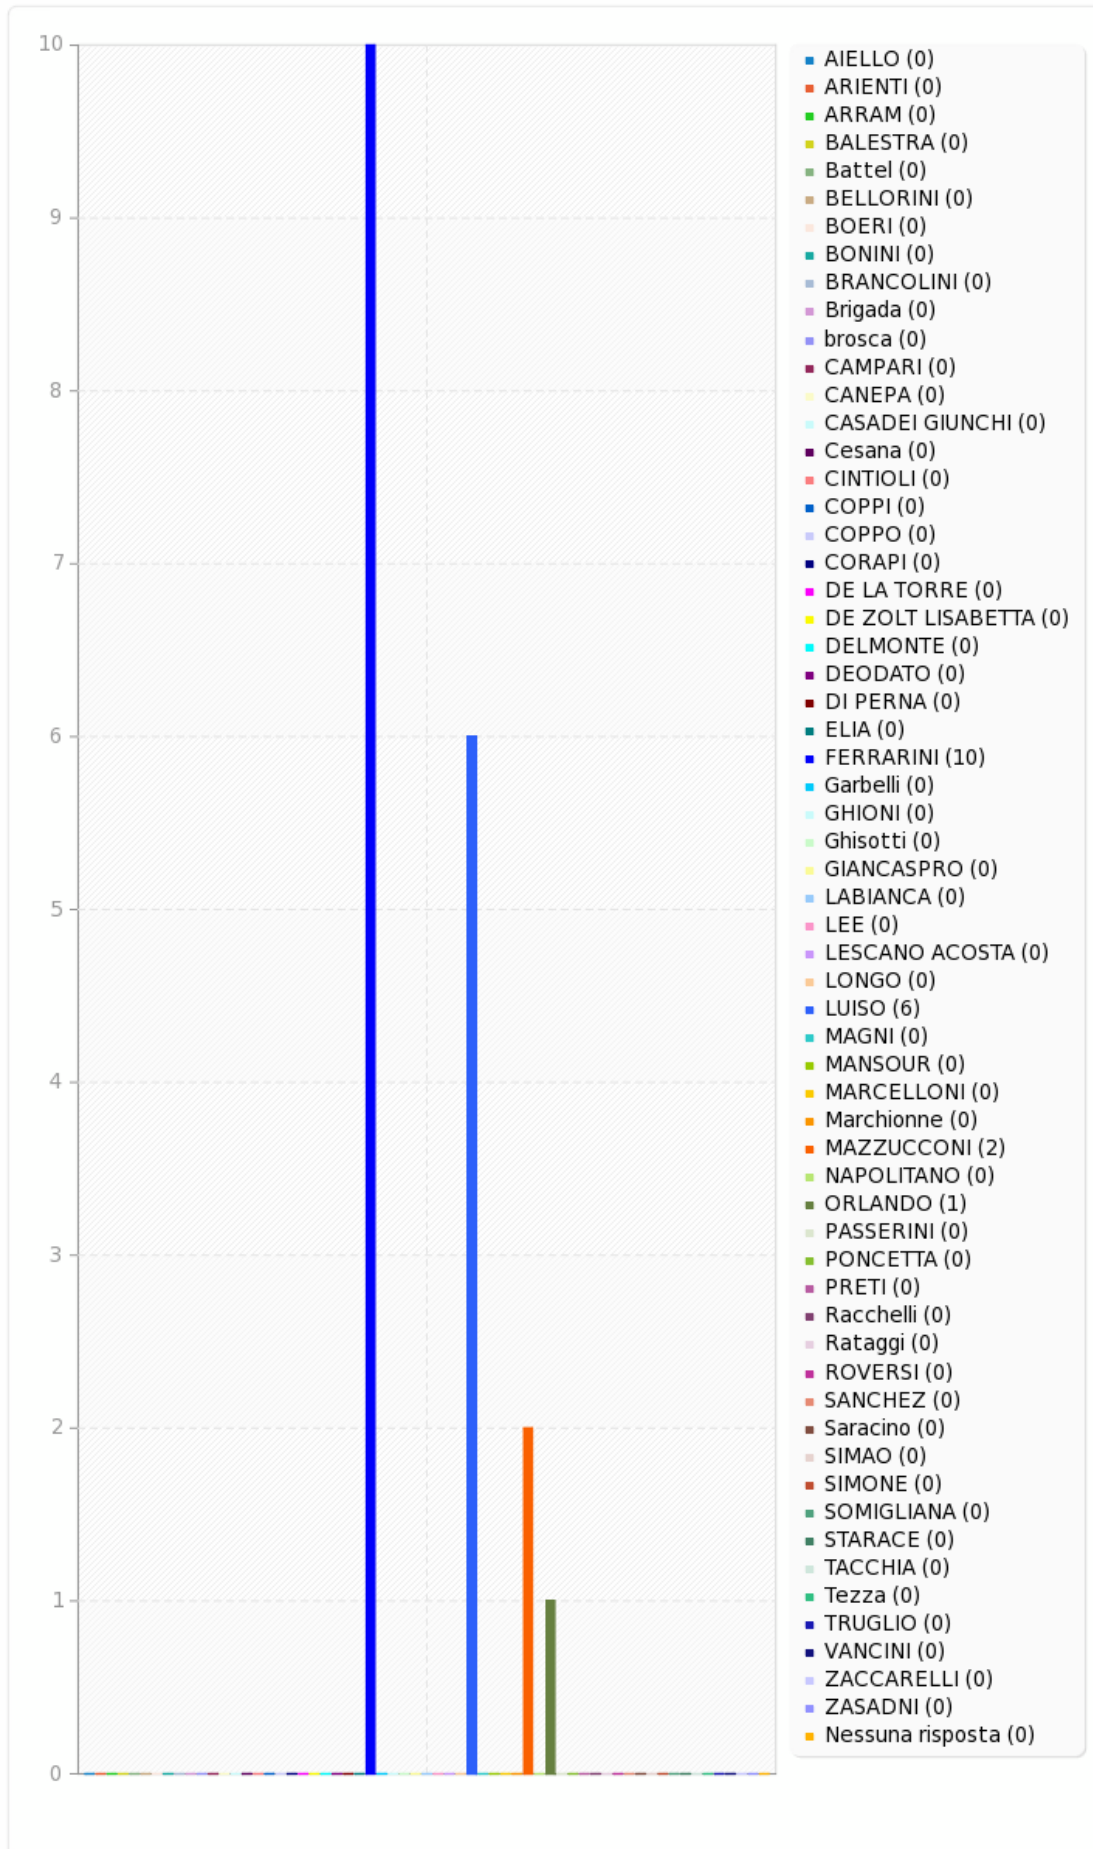

Campo riepilogo per i1

Esprimi il tuo voto.

Risposta	Conteggio	Percentuale
Abbatino (1)	0	0.00%
ABBRUZZESE (2)	0	0.00%
ANDENNA (3)	0	0.00%
Apra (4)	0	0.00%
AZZONI (5)	0	0.00%
Barengli (6)	0	0.00%
BASSONI (7)	0	0.00%
BENZONI (8)	0	0.00%
Bigica (9)	0	0.00%
Bonadies (10)	0	0.00%
BONORA (11)	0	0.00%
CAMPARI (12)	0	0.00%
CASUCCI (13)	0	0.00%
Cavazza (14)	0	0.00%
CEPELLI (15)	0	0.00%
Conforti (16)	0	0.00%
CONGIU (17)	0	0.00%
CORDESCHI (18)	0	0.00%
CORNEO (19)	0	0.00%
COSMA (20)	0	0.00%
COSSU (21)	0	0.00%
DAGACAN (22)	0	0.00%
DE MARTINI (23)	0	0.00%
FADEL (24)	0	0.00%
FARINA (25)	0	0.00%
FERRATO (26)	0	0.00%
FONTANOT (27)	0	0.00%
FOSCHI (28)	0	0.00%
Franceschi (29)	0	0.00%
FRANCHELLA (30)	0	0.00%
GASPARI (31)	0	0.00%
GHILARDI (32)	0	0.00%
GORENA VILLARROEL (33)	0	0.00%
HU (34)	0	0.00%
Jorgensen (35)	0	0.00%
LAGIONI (36)	0	0.00%
LEONE (37)	0	0.00%
Magnani (38)	0	0.00%
MANISCALCO (39)	0	0.00%
MARCHIONNI (40)	0	0.00%
MAZZI (41)	0	0.00%
MERANTE (42)	0	0.00%
Montonati (43)	0	0.00%
MORALES CLAROS (44)	0	0.00%
moroni (45)	0	0.00%
OBBILI (46)	0	0.00%
PARASOLE (47)	0	0.00%
PIAZZI (48)	1	5.88%
PILLO (49)	6	35.29%
RIBONI (50)	10	58.82%
SACCINTO (51)	0	0.00%
SACCO (52)	0	0.00%
SILVA DOS SANTOS (53)	0	0.00%
Vigano' (54)	0	0.00%
Volpati (55)	0	0.00%
ZAVETTIERI (56)	0	0.00%
ZHU (57)	0	0.00%