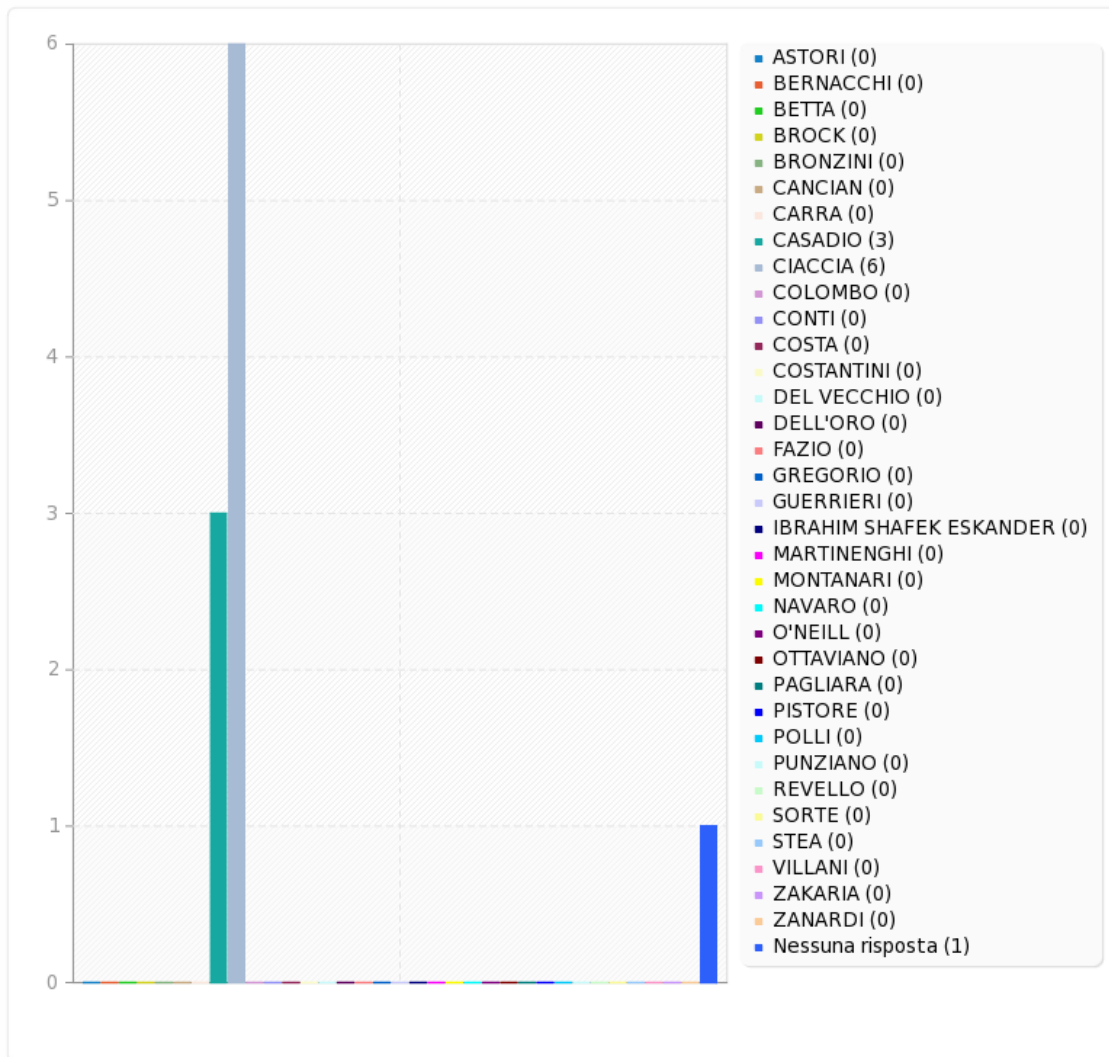

Campo riepilogo per b4

Esprimi il tuo voto.

Risposta	Conteggio	Percentuale
ASTORI (1)	0	0.00%
BERNACCHI (2)	0	0.00%
BETTA (3)	0	0.00%
BROCK (4)	0	0.00%
BRONZINI (5)	0	0.00%
CANCIAN (6)	0	0.00%
CARRA (7)	0	0.00%
CASADIO (8)	3	30.00%
CIACCIA (9)	6	60.00%
COLOMBO (10)	0	0.00%
CONTI (11)	0	0.00%
COSTA (12)	0	0.00%
COSTANTINI (13)	0	0.00%
DEL VECCHIO (14)	0	0.00%
DELL'ORO (15)	0	0.00%
FAZIO (16)	0	0.00%
GREGORIO (17)	0	0.00%
GUERRIERI (18)	0	0.00%
IBRAHIM SHAFEK ESKANDER (19)	0	0.00%
MARTINENGGHI (20)	0	0.00%
MONTANARI (21)	0	0.00%
NAVARO (22)	0	0.00%
O'NEILL (23)	0	0.00%
OTTAVIANO (24)	0	0.00%
PAGLIARA (25)	0	0.00%
PISTORE (26)	0	0.00%
POLLI (27)	0	0.00%
PUNZIANO (28)	0	0.00%
REVELLO (29)	0	0.00%
SORTE (30)	0	0.00%
STEA (31)	0	0.00%
VILLANI (32)	0	0.00%
ZAKARIA (33)	0	0.00%
ZANARDI (34)	0	0.00%
Nessuna risposta	1	10.00%

Campo riepilogo per b4

Esprimi il tuo voto.