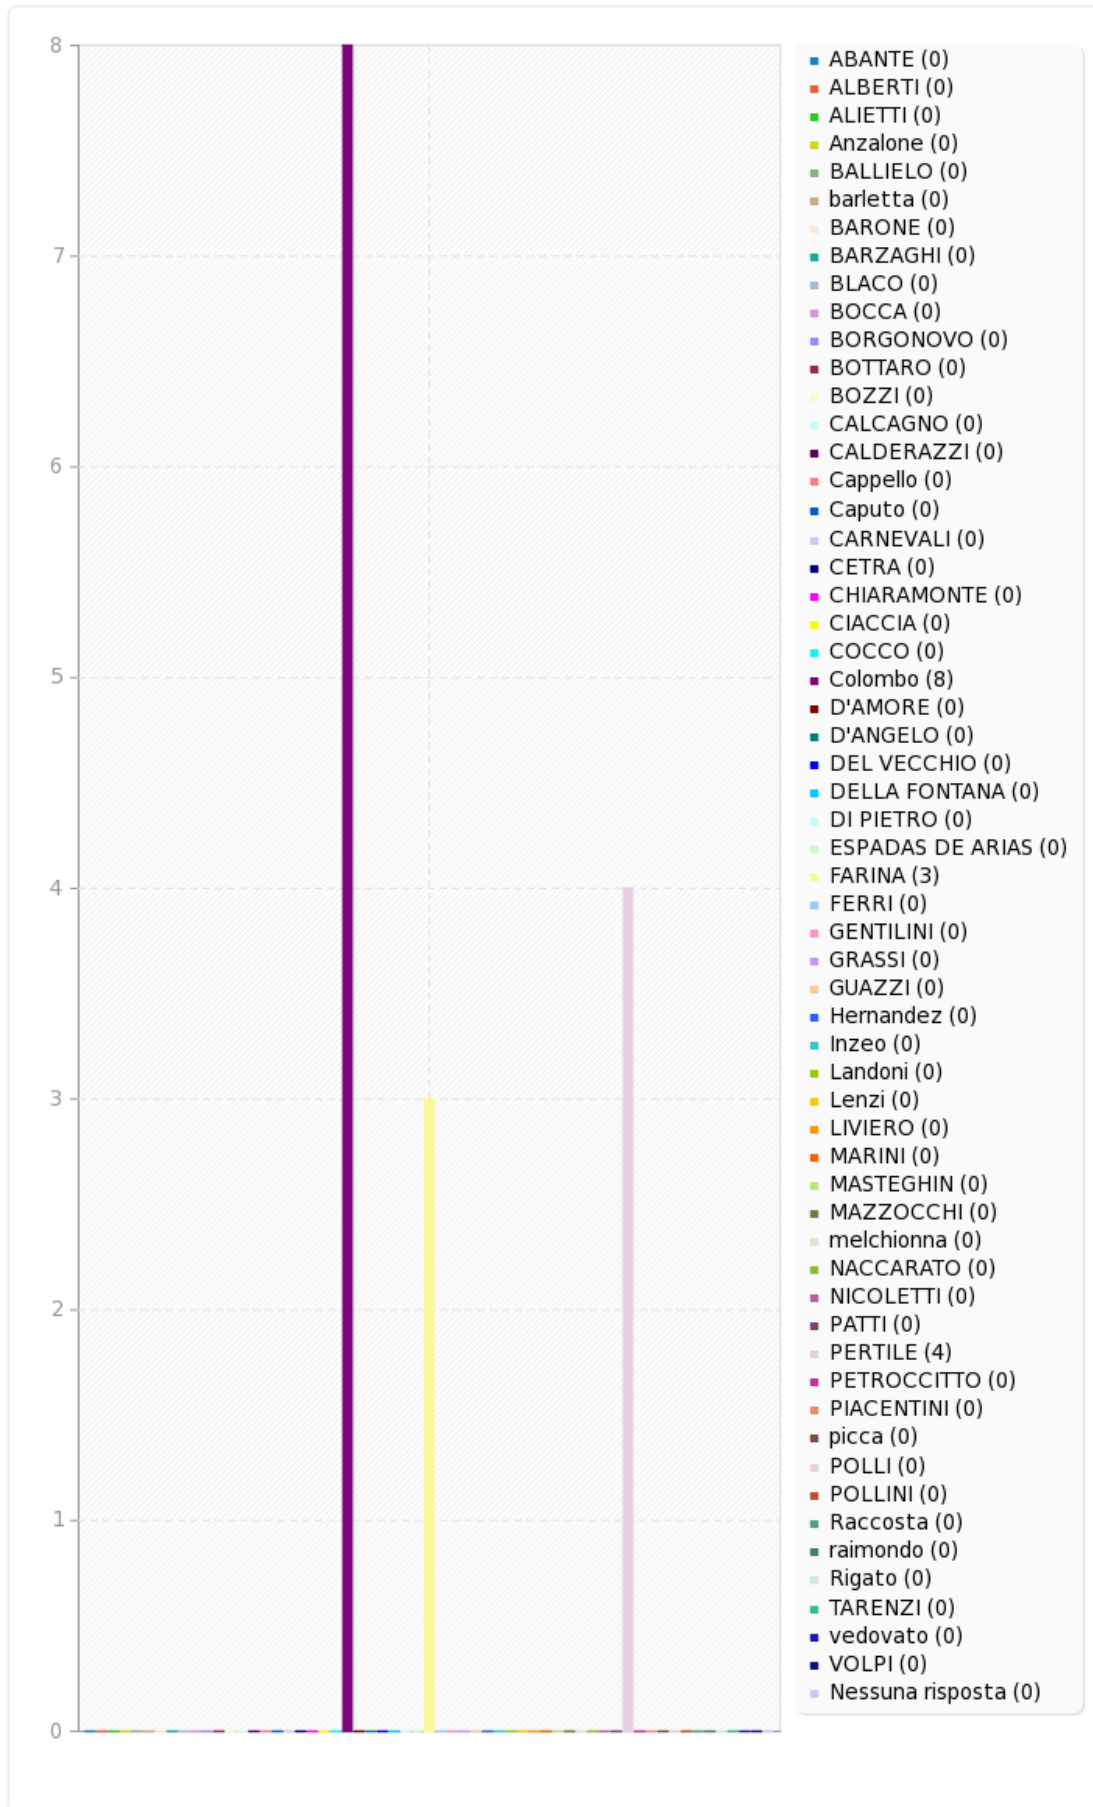

Campo riepilogo per f2

Esprimi il tuo voto.

Risposta	Conteggio	Percentuale
ABOU EL ATA (1)	0	0.00%
Abou Warda (2)	0	0.00%
ARAMINI (3)	0	0.00%
ARCURI (4)	0	0.00%
arioli (5)	0	0.00%
ASMONTI (6)	0	0.00%
BASILE (7)	0	0.00%
BASSANI (8)	0	0.00%
beghetti (9)	0	0.00%
BERETTA (10)	0	0.00%
BERNA (11)	0	0.00%
Bornati (12)	0	0.00%
Casonato (13)	0	0.00%
CHIESA (14)	0	0.00%
COLNAGHI (15)	0	0.00%
CRUCIANI (16)	0	0.00%
CRUDO (17)	0	0.00%
DE ANGELI (18)	0	0.00%
DELL'OLIO (19)	0	0.00%
DI FONZO (20)	1	5.26%
FERRARIO (21)	0	0.00%
FONTANA (22)	0	0.00%
FUSI (23)	0	0.00%
GATTONI (24)	0	0.00%
GHEZZI (25)	0	0.00%
KREKIC (26)	0	0.00%
Lepesic (27)	0	0.00%
LISI (28)	0	0.00%
MAIOLI (29)	0	0.00%
MANDOKI (30)	0	0.00%
Manzoni (31)	0	0.00%
MARROCCO (32)	0	0.00%
MEGYERI (33)	0	0.00%
MELLEY (34)	0	0.00%
Memon (35)	0	0.00%
Miotto (36)	0	0.00%
NASCARELLA (37)	0	0.00%
OITA (38)	0	0.00%
Palacios (39)	0	0.00%
POGGI (40)	0	0.00%
RADAELLI (41)	0	0.00%
RUSSO (42)	0	0.00%
SALA (43)	0	0.00%
SAVI (44)	0	0.00%
SEDRA (45)	0	0.00%
SEGALA (46)	0	0.00%
SIDHOM (47)	0	0.00%
SIEF (48)	0	0.00%
STELLARI (49)	0	0.00%
STRIKA (50)	0	0.00%
VERDE (51)	0	0.00%
Verga (52)	0	0.00%
VIVERIT (53)	0	0.00%
YAACOUB (54)	0	0.00%
ZANGHI' (55)	0	0.00%
ZANINI (56)	18	94.74%
Nessuna risposta	0	0.00%