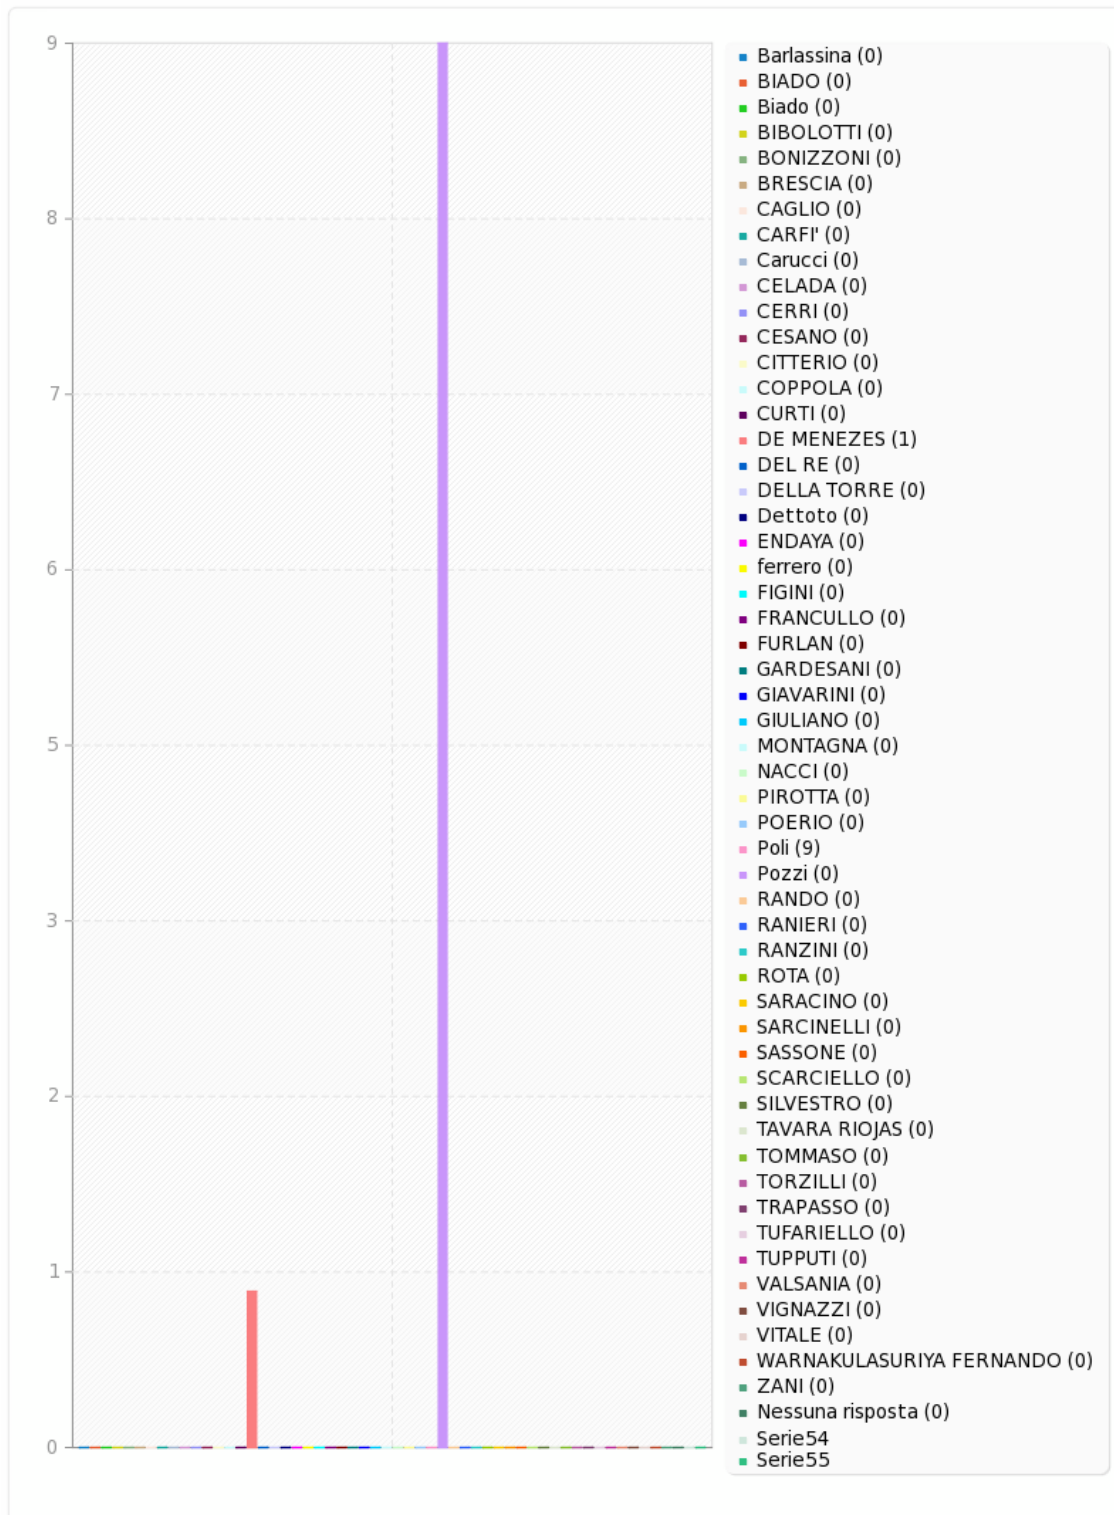

Campo riepilogo per d1

Esprimi il tuo voto.

Risposta	Conteggio	Percentuale
Barlassina (1)	0	0.00%
BIADO (2)	0	0.00%
Biado (3)	0	0.00%
BIBOLOTTI (4)	0	0.00%
BONIZZONI (5)	0	0.00%
BRESCIA (6)	0	0.00%
CAGLIO (7)	0	0.00%
CARFI' (8)	0	0.00%
Carucci (9)	0	0.00%
CELADA (10)	0	0.00%
CERRI (11)	0	0.00%
CESANO (12)	0	0.00%
CITTERIO (13)	0	0.00%
COPPOLA (14)	0	0.00%
CURTI (15)	0	0.00%
DE MENEZES (16)	1	10.00%
DEL RE (17)	0	0.00%
DELLA TORRE (18)	0	0.00%
Dettoto (19)	0	0.00%
ENDAYA (20)	0	0.00%
ENDAYA (21)	0	0.00%
ferrero (22)	0	0.00%
FIGINI (23)	0	0.00%
FRANCULLO (24)	0	0.00%
FURLAN (25)	0	0.00%
GARDESANI (26)	0	0.00%
GIAVARINI (27)	0	0.00%
GIULIANO (28)	0	0.00%
MONTAGNA (29)	0	0.00%
NACCI (30)	0	0.00%
PIROTTA (31)	0	0.00%
POERIO (32)	0	0.00%
Poli (33)	9	90.00%
Pozzi (34)	0	0.00%
RANDO (35)	0	0.00%
RANIERI (36)	0	0.00%
RANZINI (37)	0	0.00%
ROTA (38)	0	0.00%
SARACINO (39)	0	0.00%
SARCINELLI (40)	0	0.00%
SASSONE (41)	0	0.00%
SCARCIELLO (42)	0	0.00%
SILVESTRO (43)	0	0.00%
TAVARA RIOJAS (44)	0	0.00%
TOMMASO (45)	0	0.00%
TORZILLI (46)	0	0.00%
TRAPASSO (47)	0	0.00%
TUFARIELLO (48)	0	0.00%
TUPPUTI (49)	0	0.00%
VALSANIA (50)	0	0.00%
VIGNAZZI (51)	0	0.00%
VITALE (52)	0	0.00%
WARNAKULASURIYA FERNANDO (53)	0	0.00%
WARNAKULASURIYA FERNANDO (54)	0	0.00%
ZANI (55)	0	0.00%
Nessuna risposta	0	0.00%

Campo riepilogo per d1

Esprimi il tuo voto.