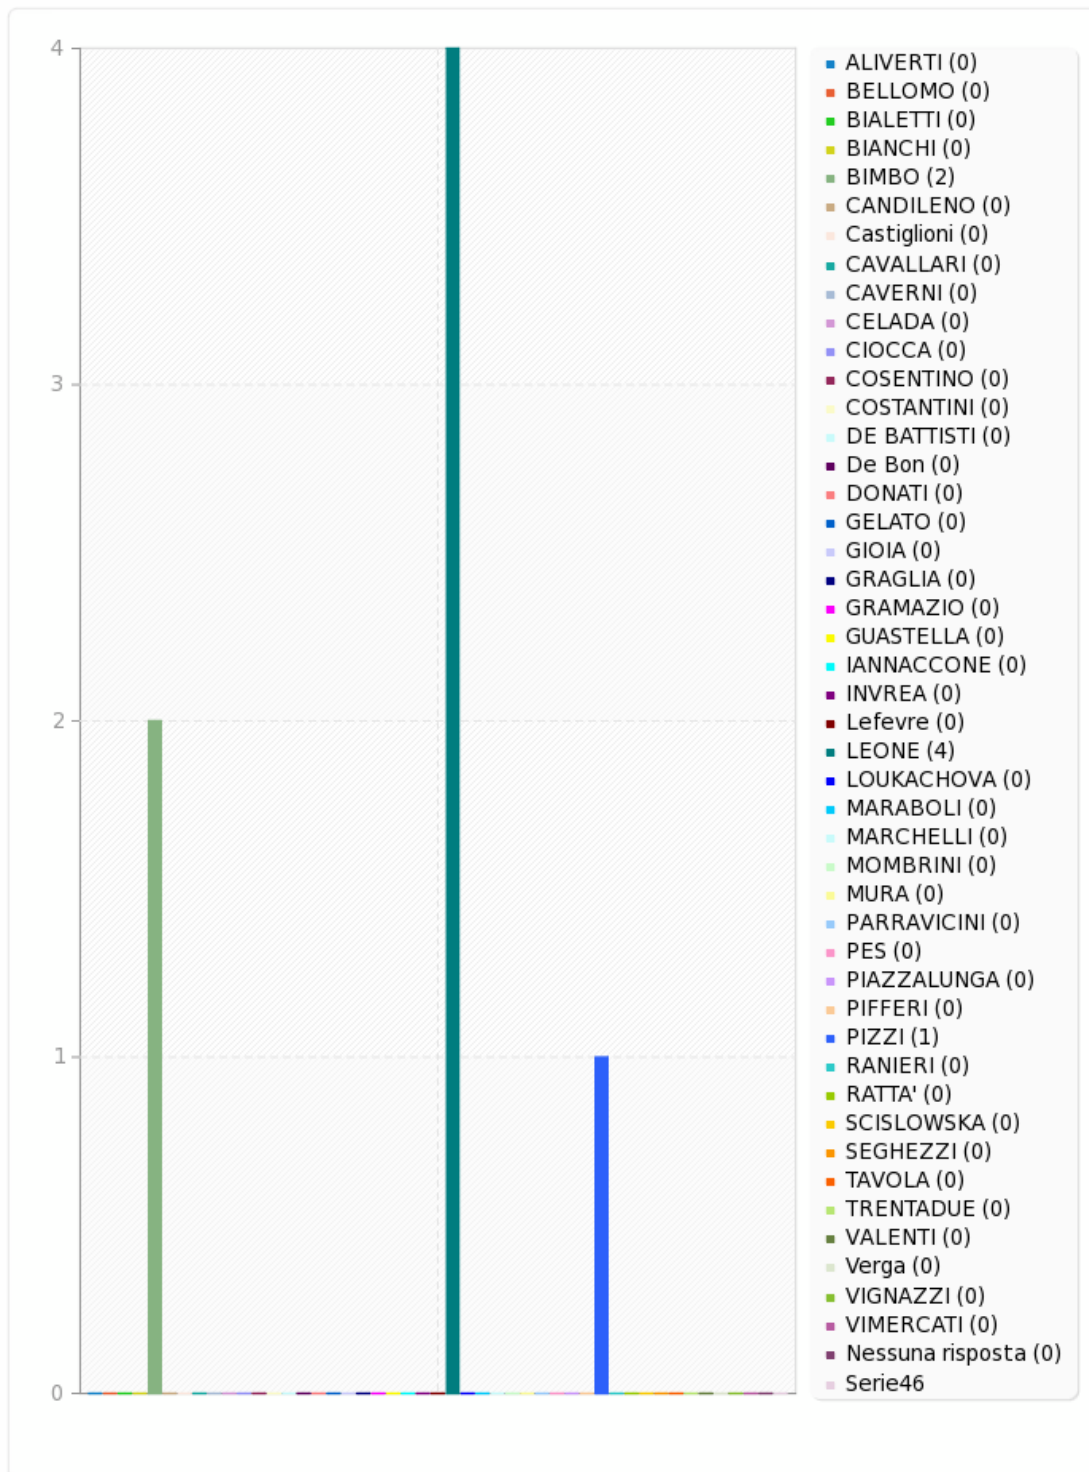

Campo riepilogo per d5

Esprimi il tuo voto.

Risposta	Conteggio	Percentuale
ALIVERTI (1)	0	0.00%
BELLOMO (2)	0	0.00%
BIALETTI (3)	0	0.00%
BIANCHI (4)	0	0.00%
BIMBO (5)	2	28.57%
CANDILENO (6)	0	0.00%
Castiglioni (7)	0	0.00%
CAVALLARI (8)	0	0.00%
CAVERNI (9)	0	0.00%
CELADA (10)	0	0.00%
CIOCCA (11)	0	0.00%
COSENTINO (12)	0	0.00%
COSTANTINI (13)	0	0.00%
DE BATTISTI (14)	0	0.00%
De Bon (15)	0	0.00%
DONATI (16)	0	0.00%
GELATO (17)	0	0.00%
GIOIA (18)	0	0.00%
GRAGLIA (19)	0	0.00%
GRAMAZIO (20)	0	0.00%
GUASTELLA (21)	0	0.00%
IANNACCONE (22)	0	0.00%
INVREA (23)	0	0.00%
Lefevre (24)	0	0.00%
LEONE (25)	4	57.14%
LOUKACHOVA (26)	0	0.00%
MARABOLI (27)	0	0.00%
MARCHELLI (28)	0	0.00%
MOMBRINI (29)	0	0.00%
MURA (30)	0	0.00%
PARRAVICINI (31)	0	0.00%
PES (32)	0	0.00%
PIAZZALUNGA (33)	0	0.00%
PIFFERI (34)	0	0.00%
PIZZI (35)	1	14.29%
RANIERI (36)	0	0.00%
RANIERI (37)	0	0.00%
RATTA' (38)	0	0.00%
SCISLOWSKA (39)	0	0.00%
SEGHEZZI (40)	0	0.00%
TAVOLA (41)	0	0.00%
TRENTADUE (42)	0	0.00%
VALENTI (43)	0	0.00%
Verga (44)	0	0.00%
VIGNAZZI (45)	0	0.00%
VIMERCATI (46)	0	0.00%
Nessuna risposta	0	0.00%

Campo riepilogo per d5

Esprimi il tuo voto.