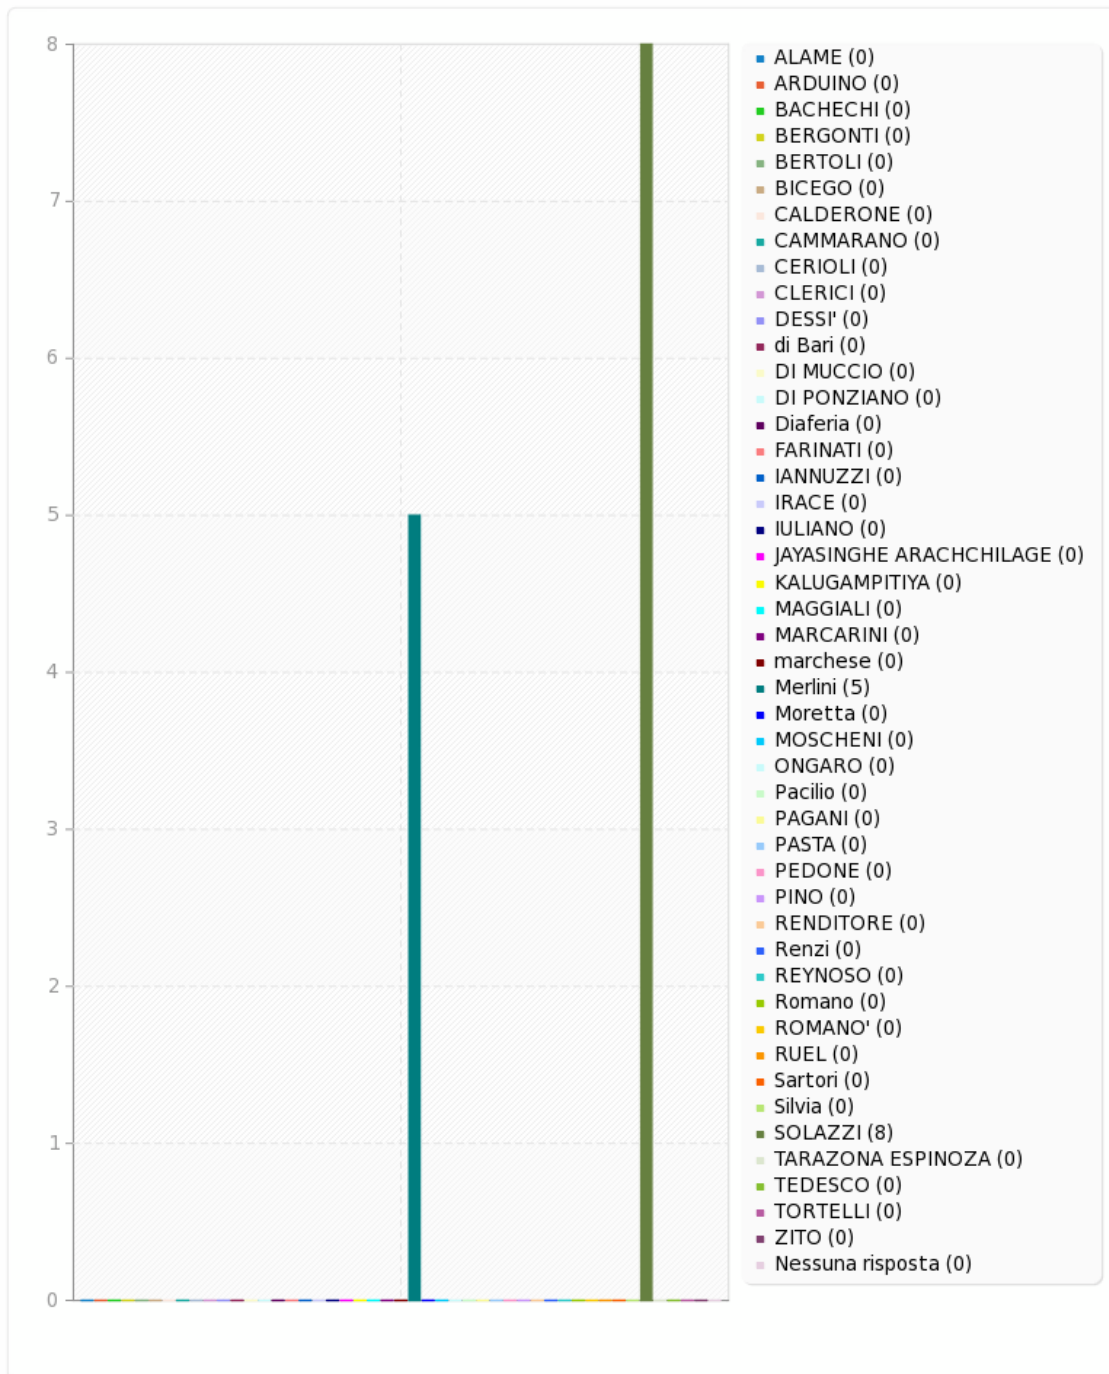

Campo riepilogo per c2

Esprimi il tuo voto.

Risposta	Conteggio	Percentuale
ALAME (1)	0	0.00%
ARDUINO (2)	0	0.00%
BACHECHI (3)	0	0.00%
BERGONTI (4)	0	0.00%
BERTOLI (5)	0	0.00%
BICEGO (6)	0	0.00%
CALDERONE (7)	0	0.00%
CAMMARANO (8)	0	0.00%
CERIOLI (9)	0	0.00%
CLERICI (10)	0	0.00%
DESSI' (11)	0	0.00%
di Bari (12)	0	0.00%
DI MUCCIO (13)	0	0.00%
DI PONZIANO (14)	0	0.00%
Diaferia (15)	0	0.00%
FARINATI (16)	0	0.00%
IANNUZZI (17)	0	0.00%
IRACE (18)	0	0.00%
IULIANO (19)	0	0.00%
JAYASINGHE ARACHCHILAGE (20)	0	0.00%
KALUGAMPITIYA (21)	0	0.00%
MAGGIALI (22)	0	0.00%
MARCARINI (23)	0	0.00%
marchese (24)	0	0.00%
Merlini (25)	5	38.46%
Moretta (26)	0	0.00%
MOSCHENI (27)	0	0.00%
ONGARO (28)	0	0.00%
Pacilio (29)	0	0.00%
PAGANI (30)	0	0.00%
PASTA (31)	0	0.00%
PEDONE (32)	0	0.00%
PINO (33)	0	0.00%
RENDITORE (34)	0	0.00%
Renzi (35)	0	0.00%
REYNOSO (36)	0	0.00%
Romano (37)	0	0.00%
ROMANO' (38)	0	0.00%
RUEL (39)	0	0.00%
Sartori (40)	0	0.00%
Silvia (41)	0	0.00%
SOLAZZI (42)	8	61.54%
TARAZONA ESPINOZA (43)	0	0.00%
TEDESCO (44)	0	0.00%
TORTELLI (45)	0	0.00%
ZITO (46)	0	0.00%
Nessuna risposta	0	0.00%

Campo riepilogo per c2

Esprimi il tuo voto.