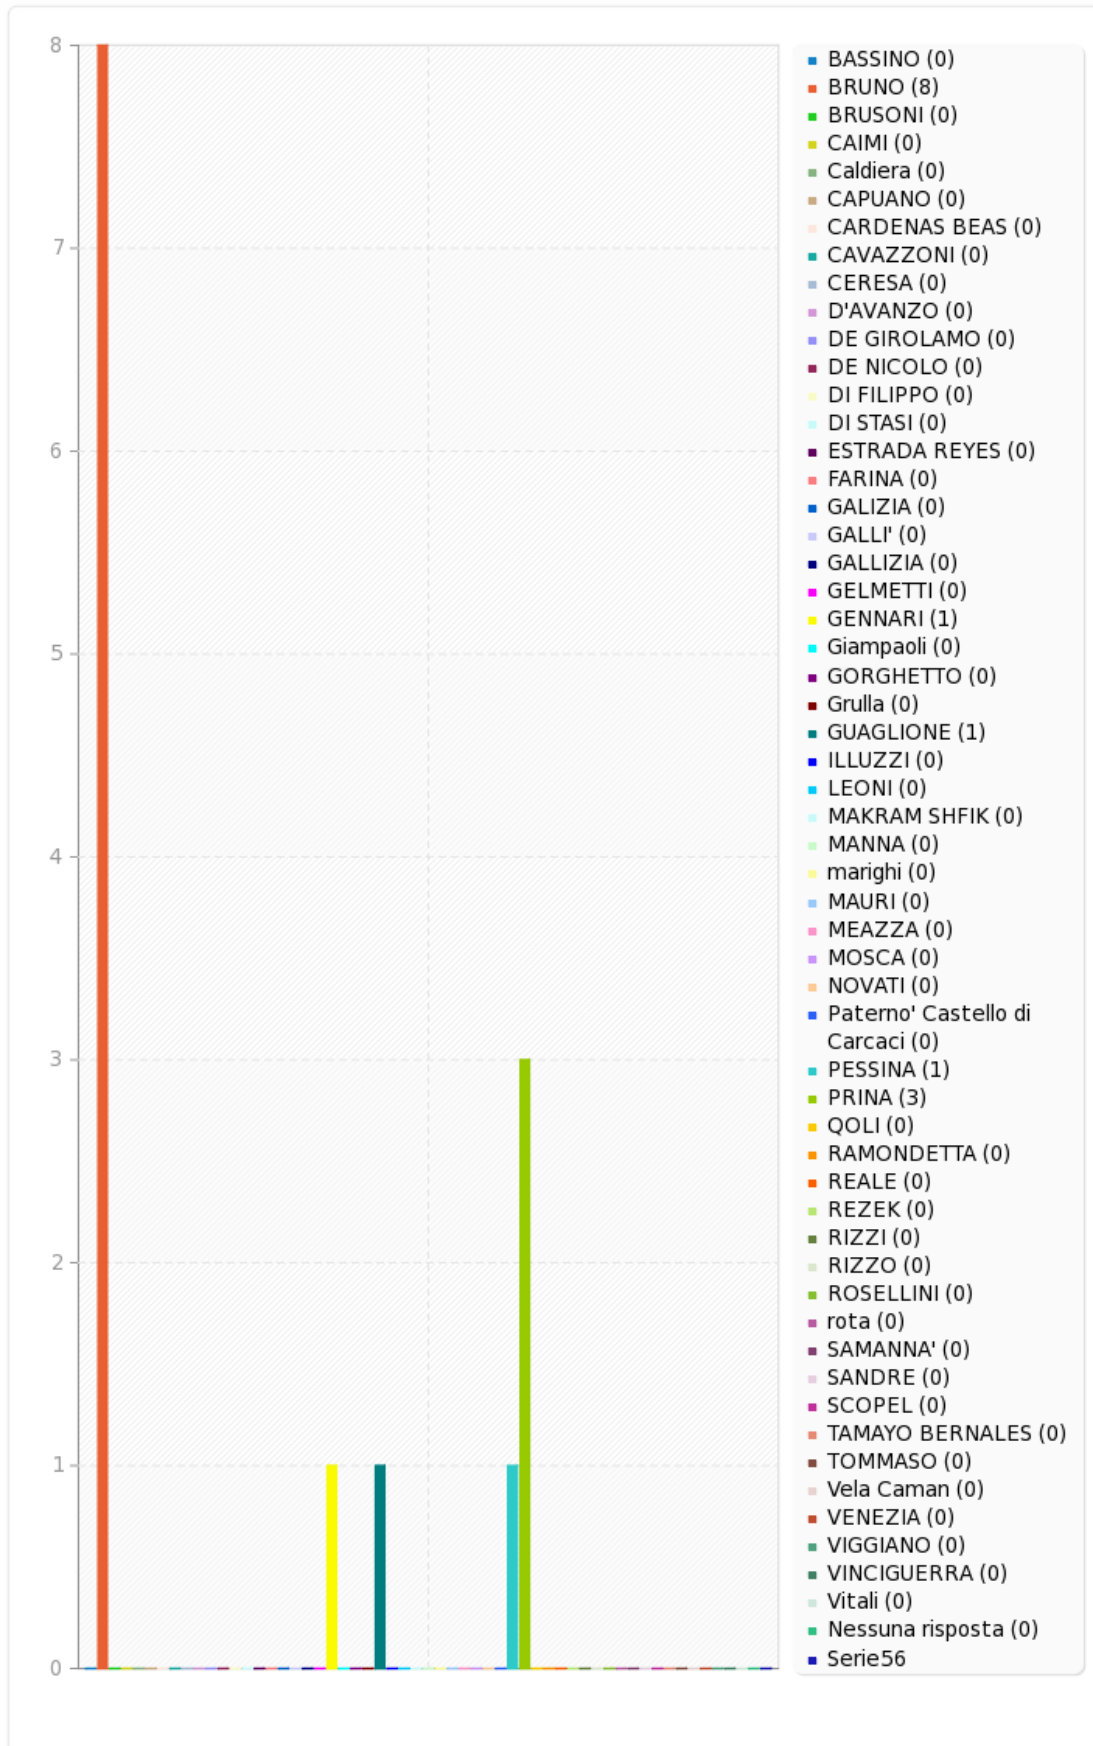

Campo riepilogo per i2

Esprimi il tuo voto.

Risposta	Conteggio	Percentuale
ABBIATI (1)	0	0.00%
Amoroso (2)	0	0.00%
Badocchi (3)	0	0.00%
Bassino (4)	0	0.00%
Bellorini (5)	0	0.00%
BERTAZZONI (6)	0	0.00%
BOATTINI (7)	0	0.00%
CANTARELLI (8)	0	0.00%
CATALDI (9)	0	0.00%
CATENACCI (10)	0	0.00%
CAVALLO (11)	0	0.00%
Cipollini (12)	0	0.00%
Crivellone (13)	0	0.00%
CROSIGNANI (14)	0	0.00%
DEL VICARIO (15)	0	0.00%
FAVINI (16)	0	0.00%
GALLINELLA (17)	0	0.00%
GARGANTINI (18)	0	0.00%
GHIONI (19)	0	0.00%
GIANFALA (20)	0	0.00%
GORANI (21)	0	0.00%
hayward (22)	0	0.00%
LAGNA (23)	0	0.00%
LANZ (24)	0	0.00%
LEDONNE (25)	0	0.00%
MAGRINI (26)	0	0.00%
MAJNO (27)	0	0.00%
MARTINENGGHI (28)	0	0.00%
MAZZULLO (29)	0	0.00%
MORONI (30)	0	0.00%
MRRUKU (31)	0	0.00%
OLIVARI (32)	0	0.00%
PALERMO (33)	0	0.00%
PAPIS (34)	0	0.00%
PATIMO (35)	0	0.00%
PIRRI (36)	0	0.00%
Polli (37)	0	0.00%
Popolizio (38)	0	0.00%
ramponi (39)	0	0.00%
RYDEN (40)	0	0.00%
SCABBIA (41)	0	0.00%
SCARDIGNO (42)	0	0.00%
SFORZI (43)	0	0.00%
SIRIWARDANA (44)	0	0.00%
STELLA (45)	6	54.55%
TARANTINO (46)	0	0.00%
TASSINI (47)	0	0.00%
Trasa (48)	0	0.00%
VANOLI (49)	0	0.00%
Vedovello (50)	0	0.00%
WICKREMA PATHIRATNEHELAGE (51)	0	0.00%
ZAGO (52)	5	45.45%
ZOLDAN (53)	0	0.00%
Nessuna risposta	0	0.00%