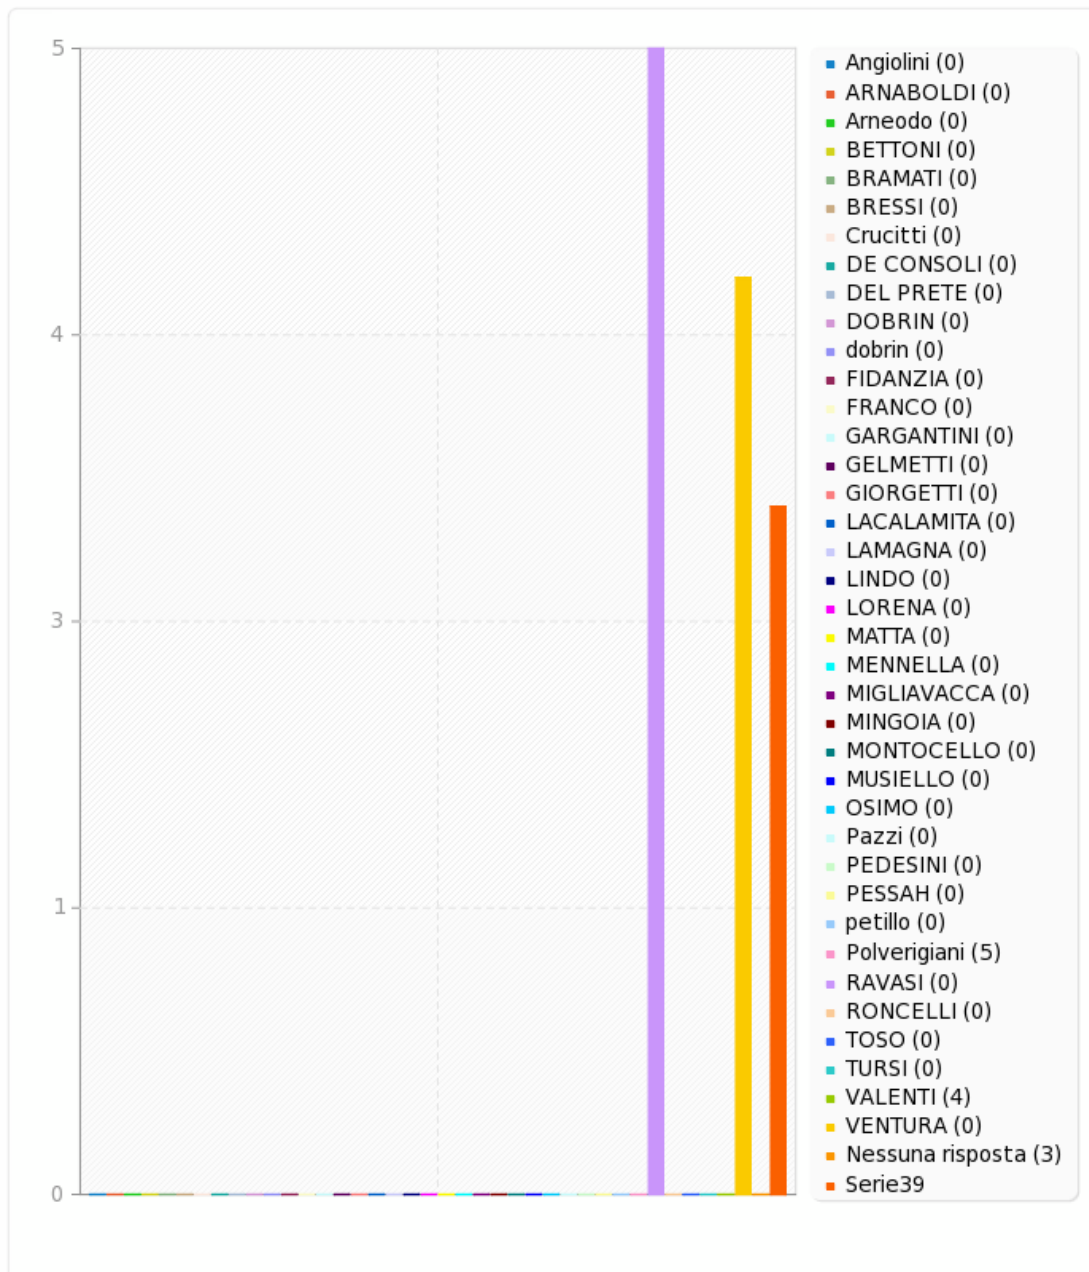

Campo riepilogo per g5

Esprimi il tuo voto.

Risposta	Conteggio	Percentuale
Angiolini (1)	0	0.00%
ARNABOLDI (2)	0	0.00%
Arneodo (3)	0	0.00%
BETTONI (4)	0	0.00%
BRAMATI (5)	0	0.00%
BRESSI (6)	0	0.00%
Crucitti (7)	0	0.00%
DE CONSOLI (8)	0	0.00%
DEL PRETE (9)	0	0.00%
DOBRIN (10)	0	0.00%
dobrin (11)	0	0.00%
FIDANZIA (12)	0	0.00%
FRANCO (13)	0	0.00%
GARGANTINI (14)	0	0.00%
GELMETTI (15)	0	0.00%
GIORGETTI (16)	0	0.00%
LACALAMITA (17)	0	0.00%
LAMAGNA (18)	0	0.00%
LINDO (19)	0	0.00%
LINDO (20)	0	0.00%
LORENA (21)	0	0.00%
MATTA (22)	0	0.00%
MENNELLA (23)	0	0.00%
MIGLIAVACCA (24)	0	0.00%
MINGOIA (25)	0	0.00%
MONTOCELLO (26)	0	0.00%
MUSIELLO (27)	0	0.00%
OSIMO (28)	0	0.00%
Pazzi (29)	0	0.00%
PEDESINI (30)	0	0.00%
PESSAH (31)	0	0.00%
petillo (32)	0	0.00%
Polverigiani (33)	5	41.67%
RAVASI (34)	0	0.00%
RONCELLI (35)	0	0.00%
TOSO (36)	0	0.00%
TURSI (37)	0	0.00%
VALENTI (38)	4	33.33%
VENTURA (39)	0	0.00%
Nessuna risposta	3	25.00%

Campo riepilogo per g5

Esprimi il tuo voto.