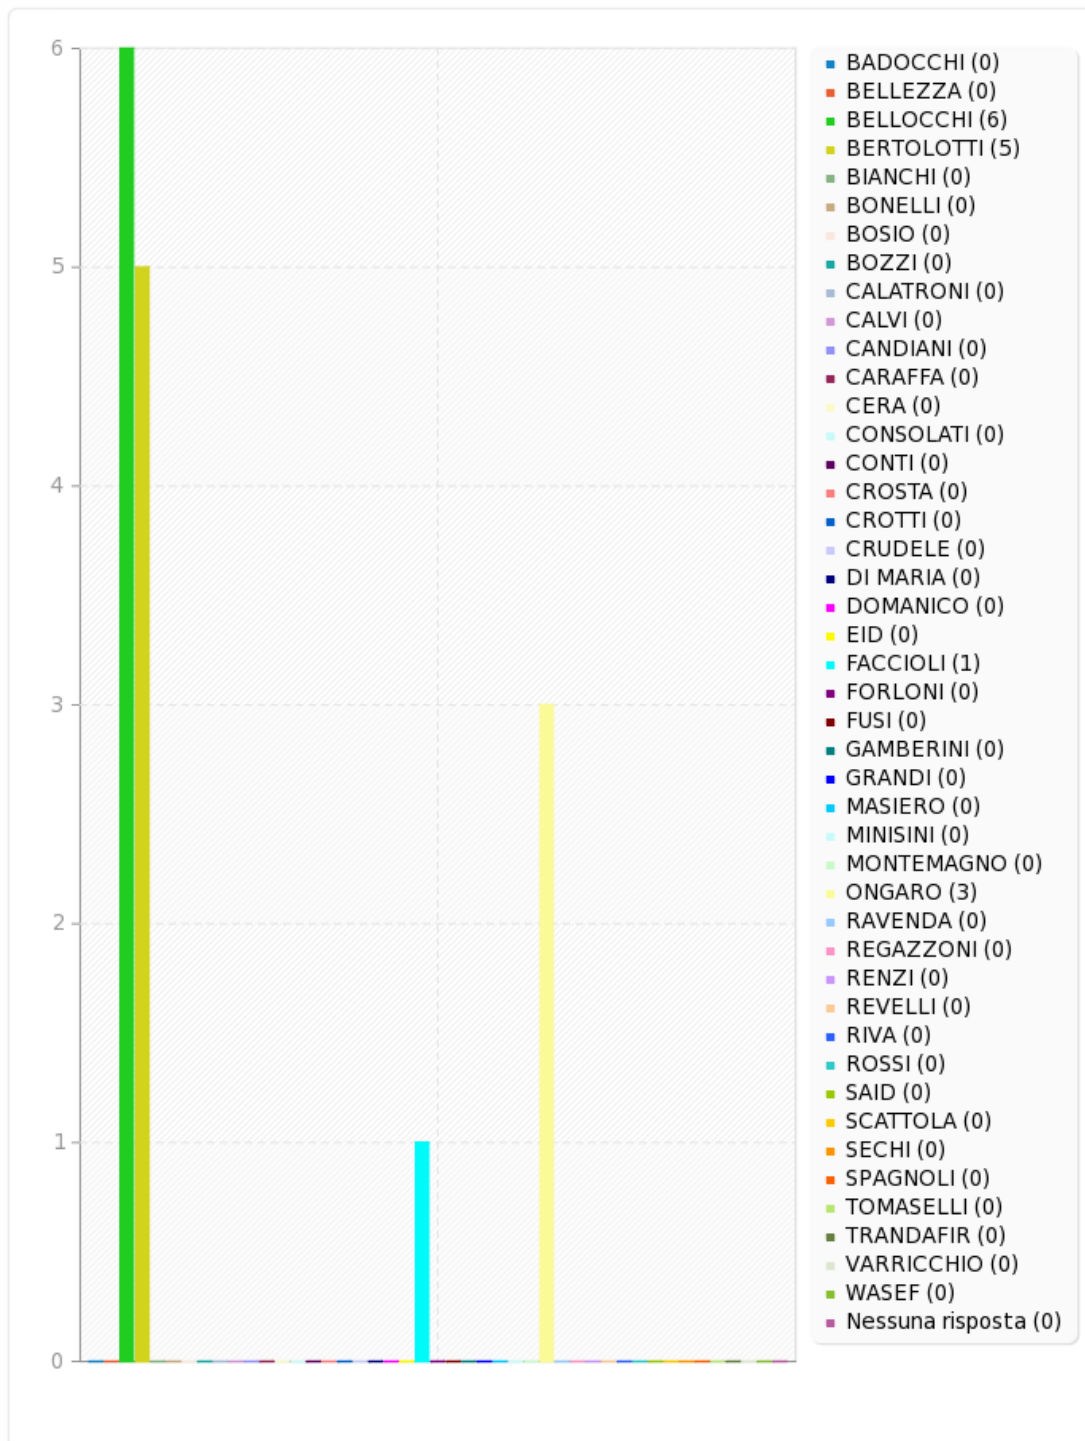

Campo riepilogo per g4

Esprimi il tuo voto.

Risposta	Conteggio	Percentuale
BADOCCHI (1)	0	0.00%
BELLEZZA (2)	0	0.00%
BELLOCCHI (3)	6	40.00%
BERTOLOTTI (4)	5	33.33%
BIANCHI (5)	0	0.00%
BONELLI (6)	0	0.00%
BOSIO (7)	0	0.00%
BOZZI (8)	0	0.00%
CALATRONI (9)	0	0.00%
CALVI (10)	0	0.00%
CANDIANI (11)	0	0.00%
CARAFFA (12)	0	0.00%
CERA (13)	0	0.00%
CONSOLATI (14)	0	0.00%
CONTI (15)	0	0.00%
CROSTA (16)	0	0.00%
CROTTI (17)	0	0.00%
CRUDELE (18)	0	0.00%
DI MARIA (19)	0	0.00%
DOMANICO (20)	0	0.00%
EID (21)	0	0.00%
FACCIOLI (22)	1	6.67%
FORLONI (23)	0	0.00%
FUSI (24)	0	0.00%
GAMBERINI (25)	0	0.00%
GRANDI (26)	0	0.00%
MASIERO (27)	0	0.00%
MINISINI (28)	0	0.00%
MONTEMAGNO (29)	0	0.00%
ONGARO (30)	3	20.00%
RAVENDA (31)	0	0.00%
REGAZZONI (32)	0	0.00%
RENZI (33)	0	0.00%
REVELLI (34)	0	0.00%
RIVA (35)	0	0.00%
ROSSI (36)	0	0.00%
SAID (37)	0	0.00%
SCATTOLA (38)	0	0.00%
SECHI (39)	0	0.00%
SPAGNOLI (40)	0	0.00%
TOMASELLI (41)	0	0.00%
TRANDAFIR (42)	0	0.00%
VARRICCHIO (43)	0	0.00%
WASEF (44)	0	0.00%
Nessuna risposta	0	0.00%

Campo riepilogo per g4

Esprimi il tuo voto.